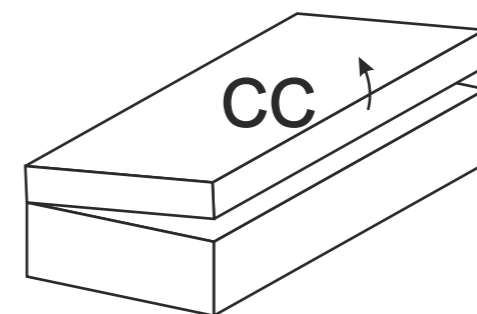

Name - Nazwa - Naam - Name - Isim - название
 Nome - Nom - Numele - Meno - Jméno - Neve

ALICE/ALFIE BK 140

2x		4x (M8x70)	4x	Ø8 4x	Ø8 4x	M8 12x	2x
4x (M6x16)	4x 40x40	8x (M6x20)	12x	36x (3x13)			

Service - Servis - Dienstverlening - Servis - Serwis - Сервисная служба - Servizio - Service
 Serviciu - Služby - Szolgáltatás

COLLI 1

COLLI 2

COLLI 3

COLLI 4

1

11

2

12