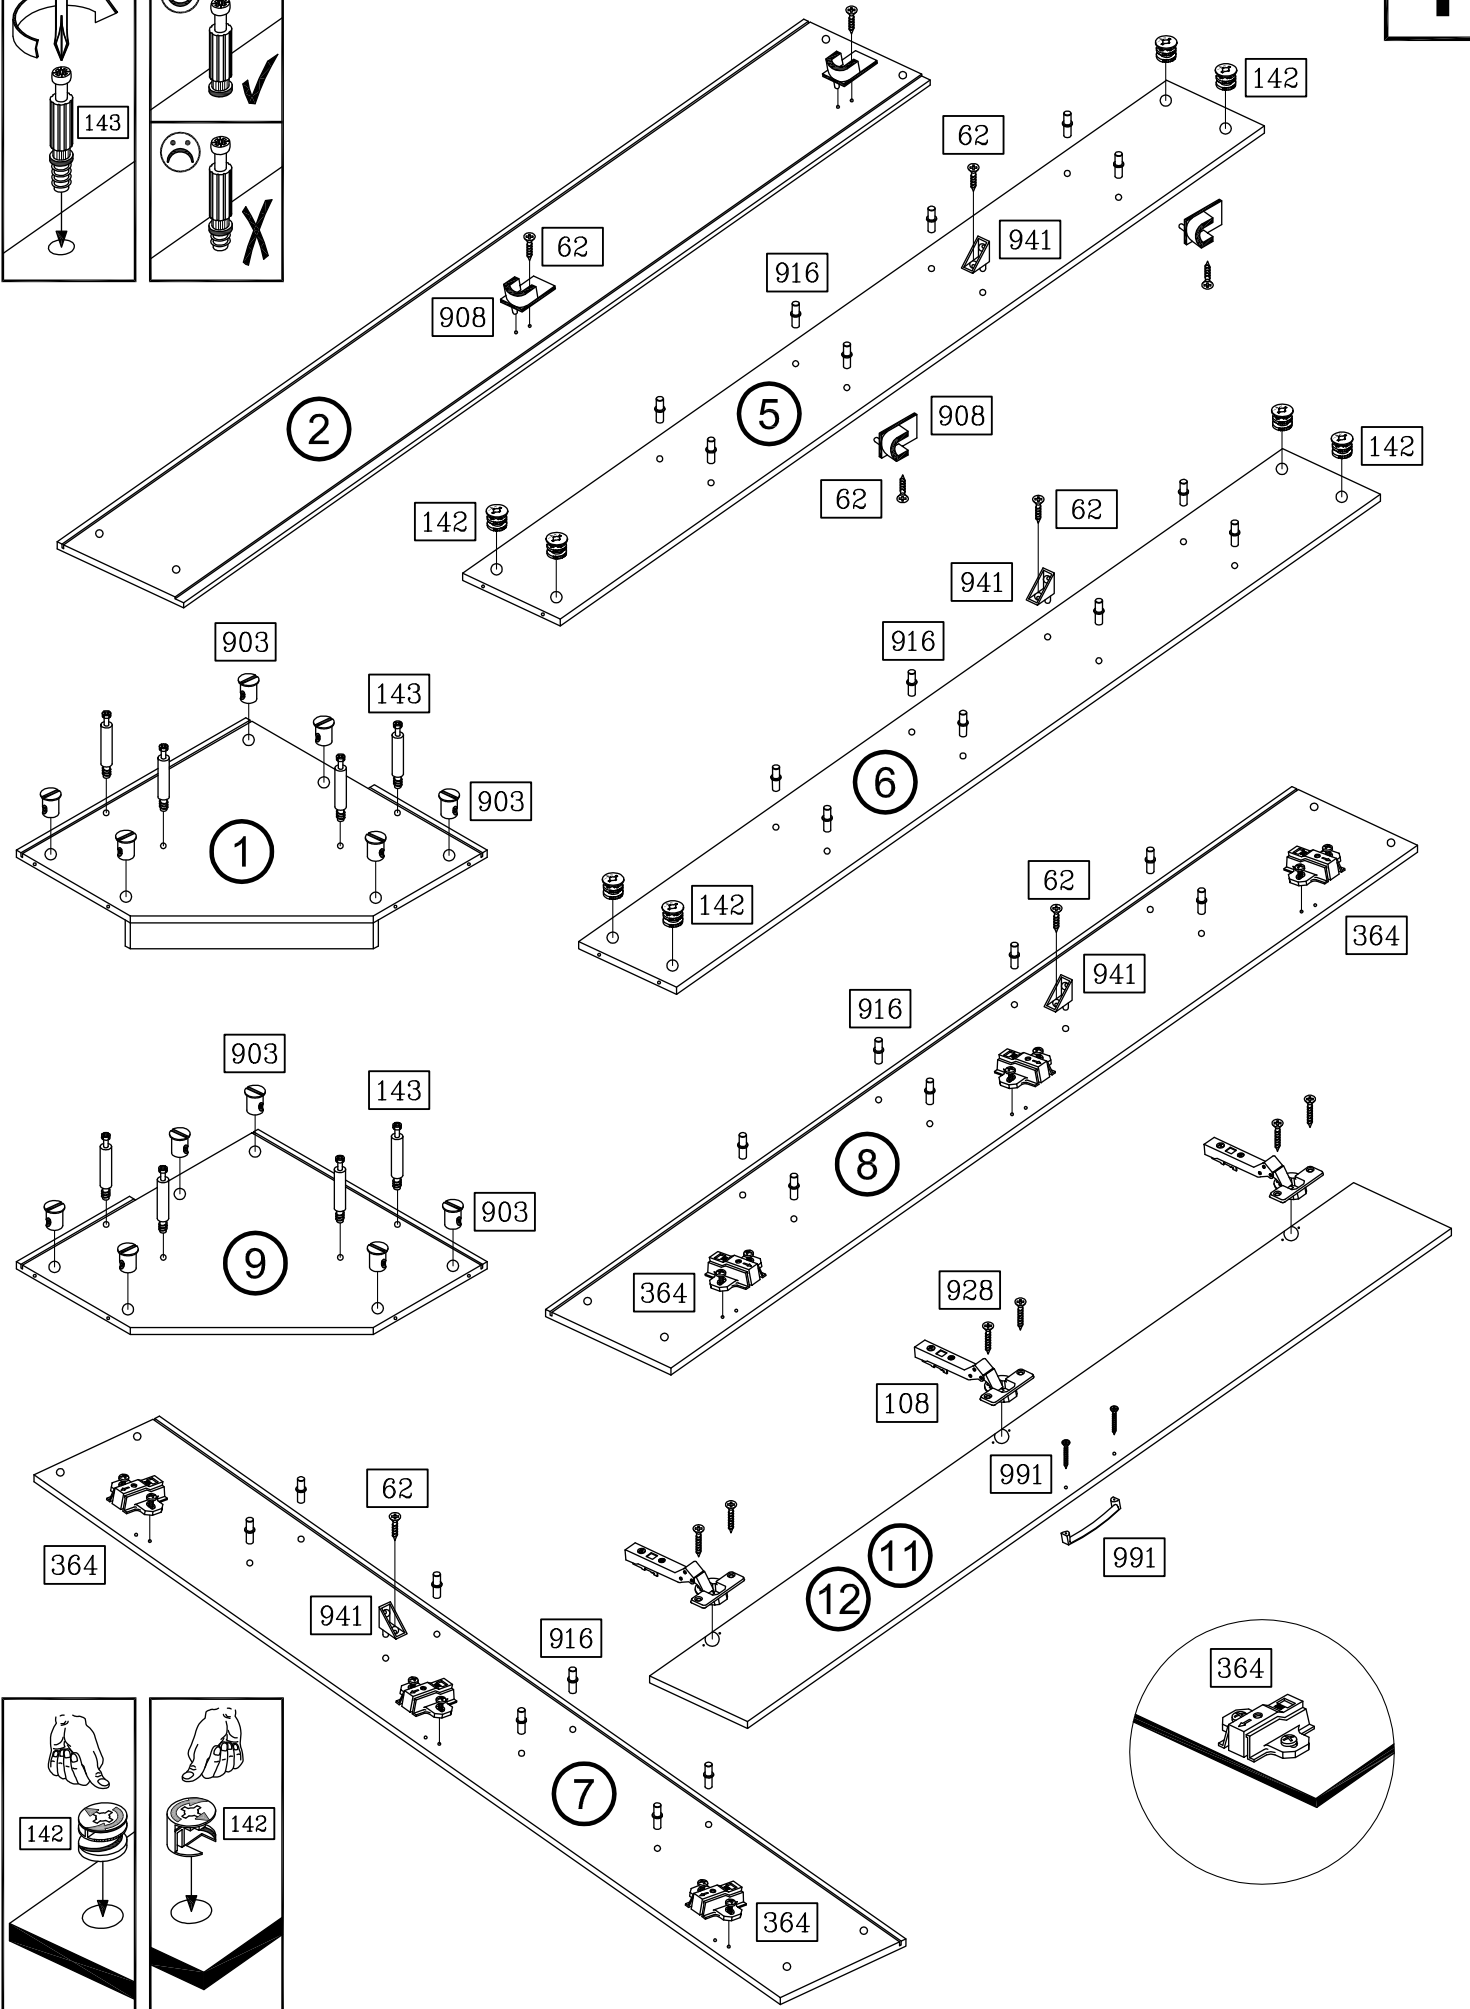

PL Instrukcja montaży

SK Návod na montáž

RO Instrucțiuni de montaj

RU ИНСТРУКЦИЯ ПО МОНТАЖУ

Art. Nr. 1040

Art. Nr. 1040

62 12x	72 7x	108 6x
3,5 x 13	4x13	
142 8x	143 8x	222 12x
Ø 15 x 11,5	6 x 44	4,5 x 55
296 2x	364 6x	903 12x
521 mm		
905 12x	908 4x	916 28x
Ø 12 / 2,5		
921 8x	927 8x	928 12x
	6,3 x 11	4 x 15
941 4x	991 2x	

2

3

4

5**6****1.****2.****7**