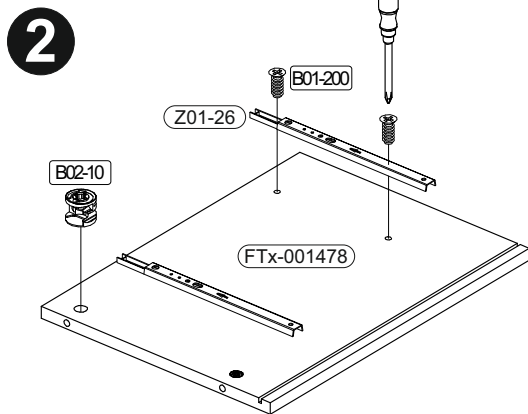

SCAN ME

Colli 1/1

1

2

3

4

3

| | | | | |
|--|---------------|--------------------------------------|----------------|----------------------|
| | B02-10 | | B01-200 | |
| | 4x | $\varnothing 15 \times 12 \text{mm}$ | 8x | 6,3 \times 13 |

4

| | | | | | | |
|--|--------|--------|---------|--|---------|--------|
| | B01-10 | | B02-173 | | B01-123 | |
| | 4x | 6,3x50 | 4x | | 8x | 4,0x15 |

5

1

180°

2

3