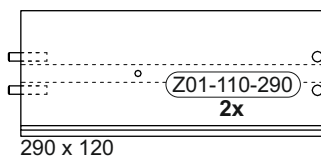

BT1-00521 Colli 1/1

| | | | |
|--------------------------|------------------------|-------------------------|------------------------|
| B02-10 4x ø15x12mm | B02-20 4x | B01-200 8x 6,3x13 | B01-10 4x 6,3x50 |
| B01-327 4x M4x19 | B01-330 4x M4x10 | B05-130 1x Leim | |

BT1-00005 Colli 1/1

| | |
|---------------|-------------------------|
| B02-173 4x | B01-123 8x 4,0x15 |
|---------------|-------------------------|

BT1-00522 Colli 1/1

| |
|---------------|
| B06-545 2x |
|---------------|

SCAN ME

Colli 1/1

1

2

3

4

3

| | | | | |
|--|---------------|--------------------------------------|----------------|----------------------|
| | B02-10 | | B01-200 | |
| | 4x | $\varnothing 15 \times 12 \text{mm}$ | 8x | 6,3 \times 13 |