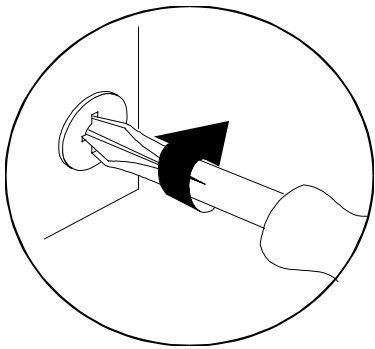

SHOW

Typ • Type • Tip • Típus • Тіро • Тип

Lowboard 180cm

Nr. • No. • N° • Номер • Č • Sz

404 154 // 404 162 // 425 462

Grau // Schwarz // Weiß

A1 BT1016 12x	B1 MM1016 6x	B2 MM1239 Gewinde 7,5mm 6x	C1 MM1121 8x30 12x	E10 BT1304 2 mm 4x	F16 BT1305 Kr.0 mm 4x	K15 BT1356 60x40x23 5x	L1 BT1142 4x
M4 BT1205 BA 128mm 2x	N1 MM1078 4,0 x 30 4x	N2 MM1048 2,7 x 20 3x	P2 MM1046 3,5 x 13 8x	P14 MM1262 3,5 x 22 10x	P10 MM1019 3,5 x 13 kl. Kopf 8x	S1 MM1004 12x	W4 BT1263 2x

B2
Gewinde 7,5mm

Beleuchtung optional /
 Lighting optional /
 Rasvjeta izborno /
 Világítás opcionális /
 Iluminat opțional /
 Osvětlení volitelné /
 Osvetlenie voliteľné /
 Osvetljenje opciono /
 Освещение дополнительно /
 Verlichting optioneel /
 Oświetlenie opcjonalne /
 Aydınlatma isteğe bağlı