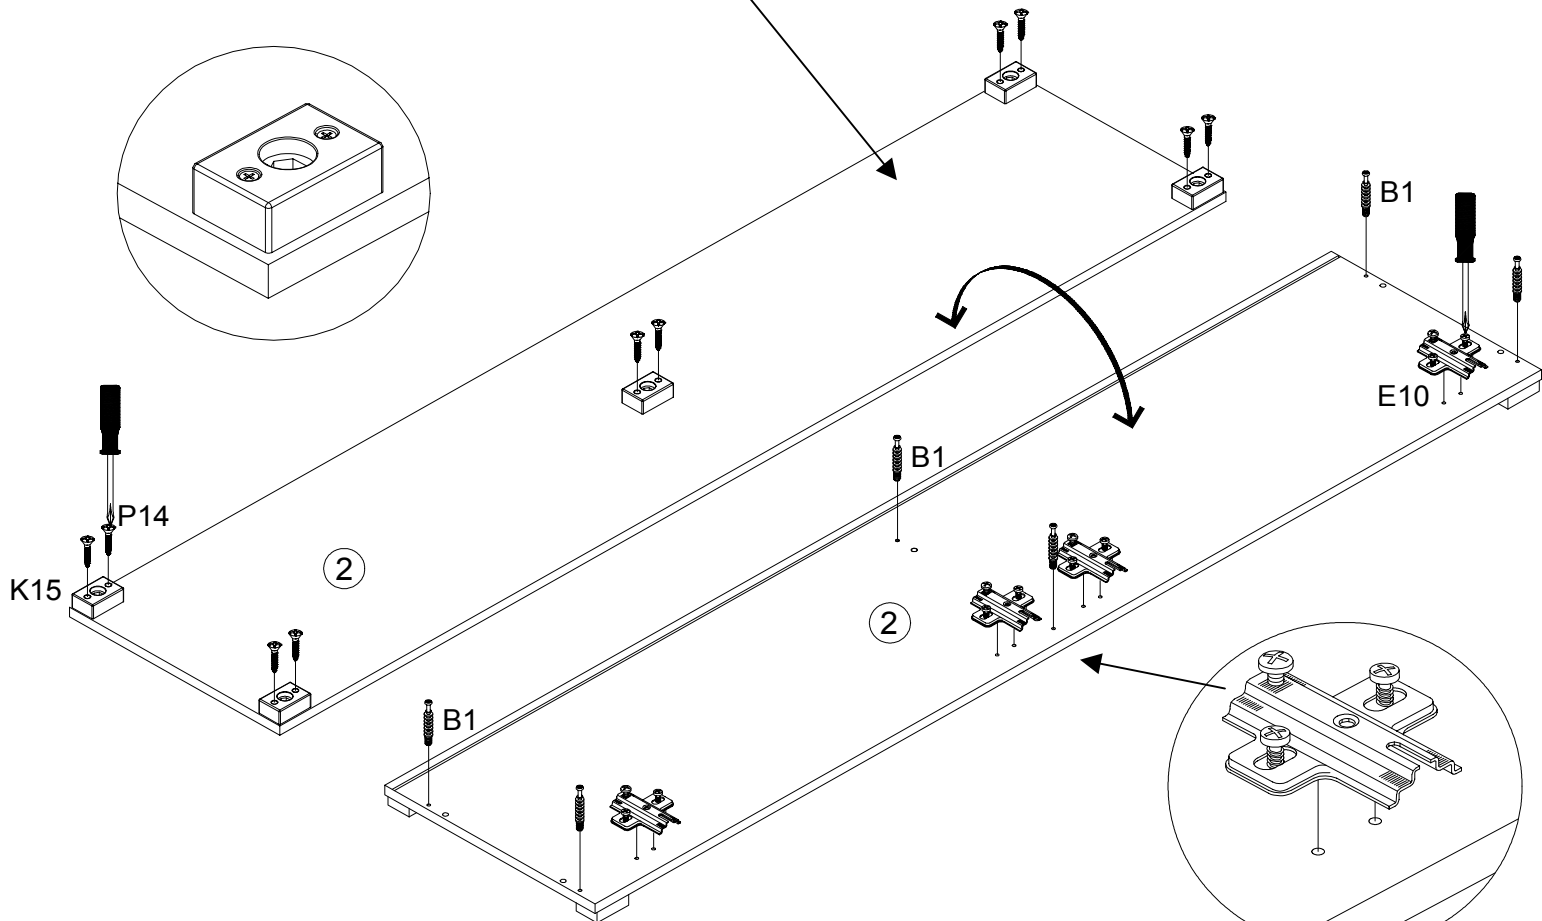

B2
Gewinde 7,5mm