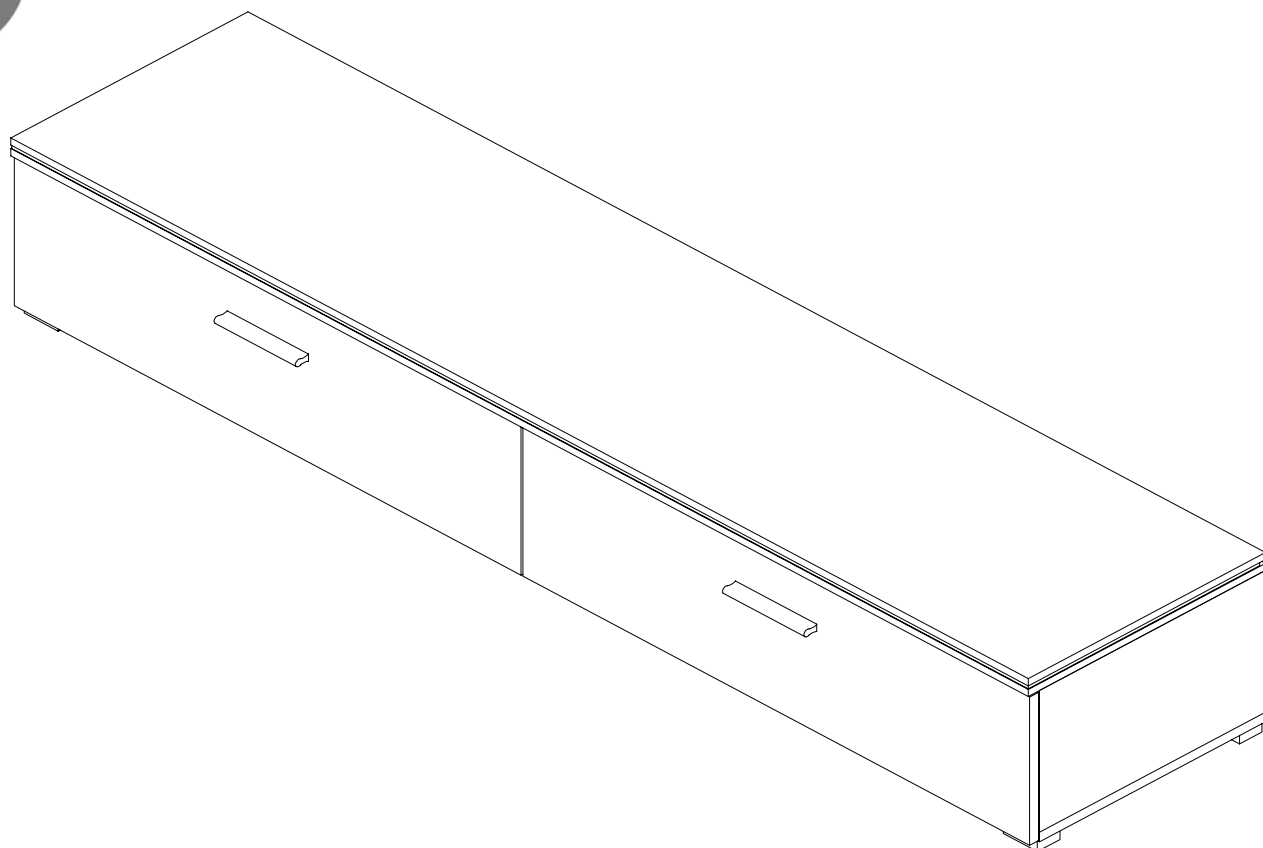

"SHOW" Unterteil 180cm

(D) **Montageanleitung**

(NL) **Handleiding voor de montage**

(TR) **Montaj talimatı**

(I) **Istruzioni di montaggio**

(CZ) **Montážní návod**

(RO) **Instrucțiuni de montaj**

(GB) **Assembly instructions**

SHOW

Typ • Type • Tip • Típus • Тіро • Тип

Lowboard 180cm

Nr. • No. • N° • Номер • Č • Sz

404 154 // 404 162 // 425 462

Grau // Schwarz // Weiß

A1 BT1016 12x	B1 MM1016 6x	B2 MM1239 Gewinde 7,5mm 6x	C1 MM1121 8x30 12x	E10 BT1304 2 mm 4x	F16 BT1305 Kr.0 mm 4x	K15 BT1356 60x40x23 5x	L1 BT1142 4x
M4 BT1205 BA 128mm 2x	N1 MM1078 4,0 x 30 4x	N2 MM1048 2,7 x 20 3x	P2 MM1046 3,5 x 13 8x	P14 MM1262 3,5 x 22 10x	P10 MM1019 3,5 x 13 kl. Kopf 8x	S1 MM1004 12x	W4 BT1263 2x