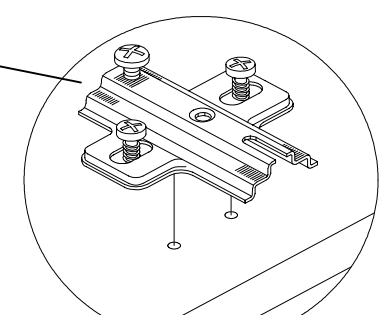

B2
Gewinde 7,5mm