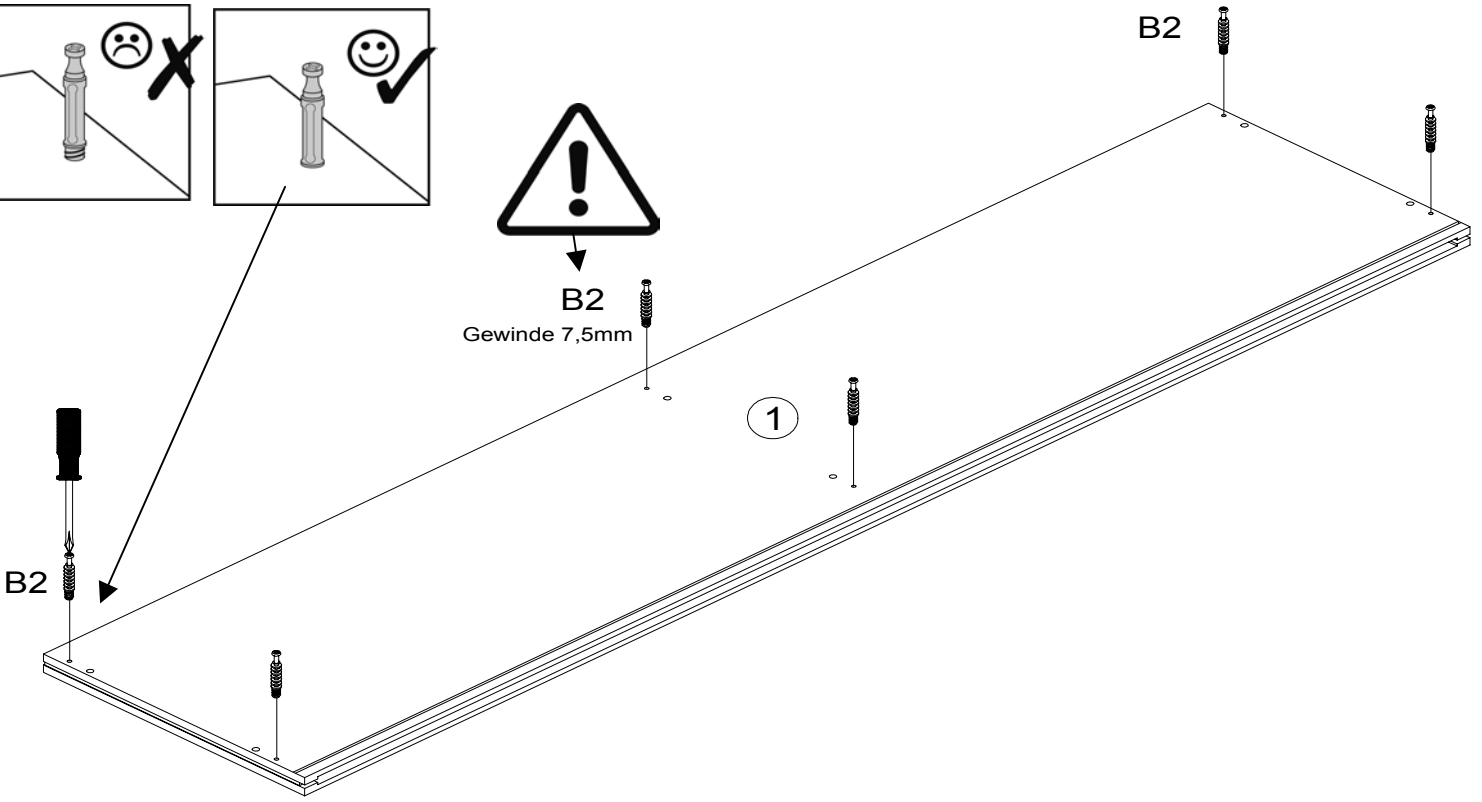

B2
Gewinde 7,5mm