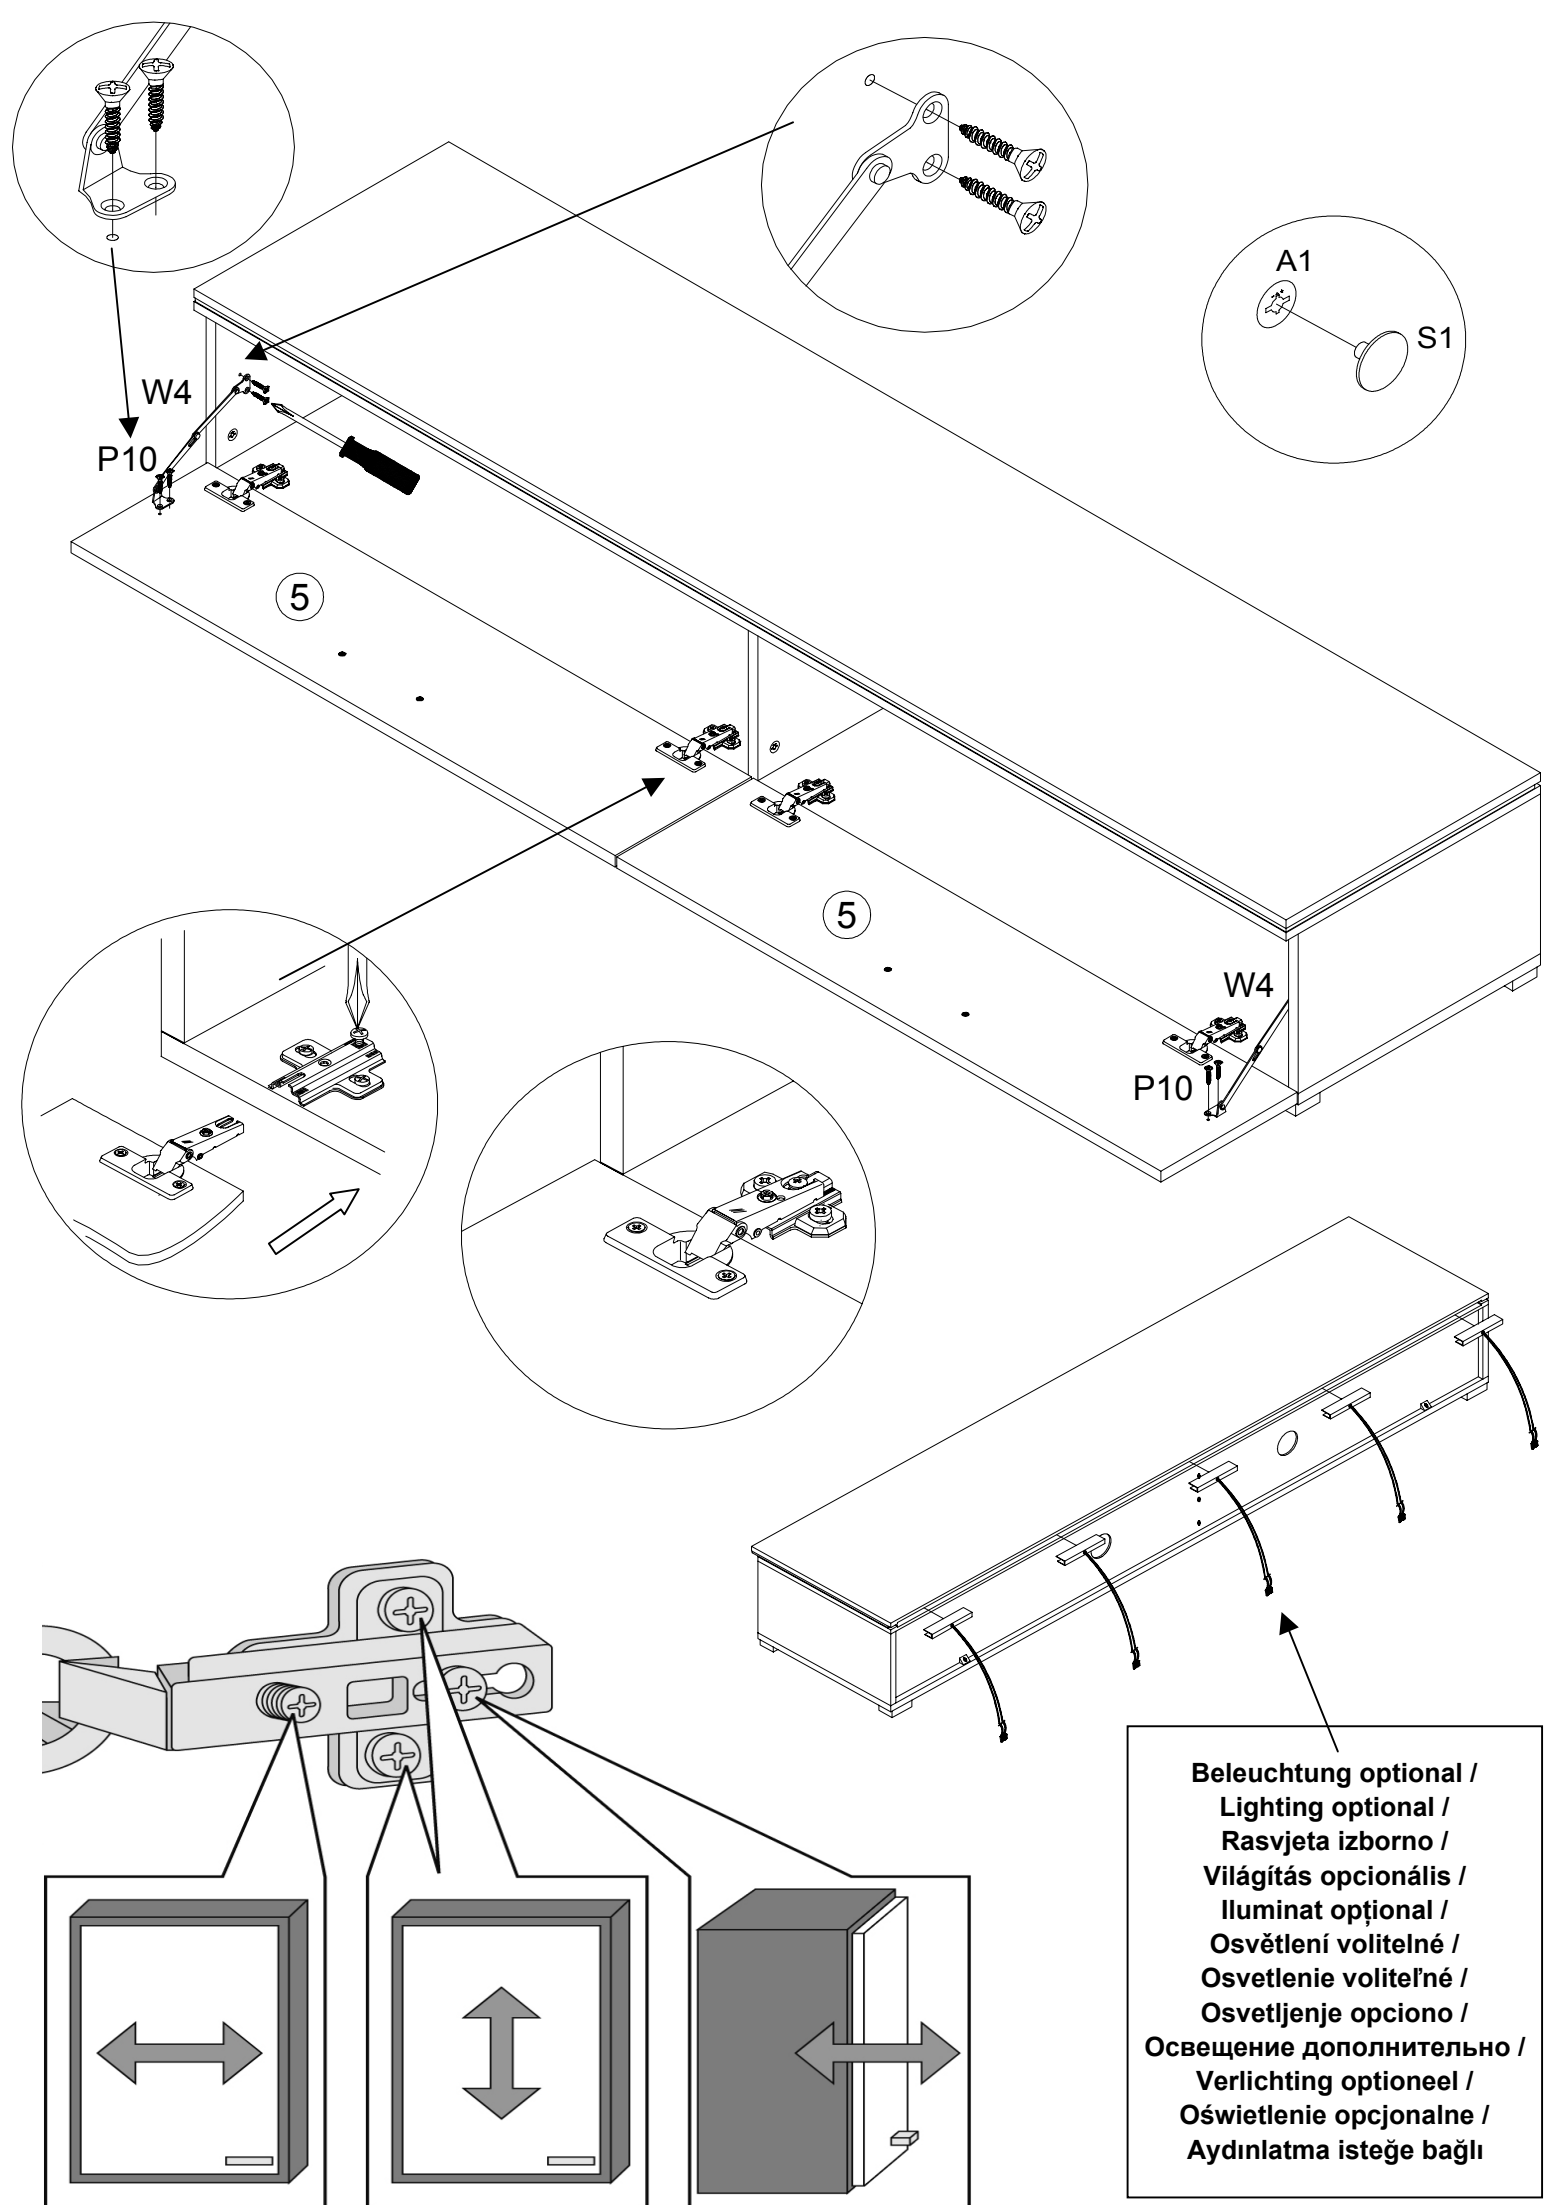

Beleuchtung optional /
Lighting optional /
Rasvjeta izborno /
Világítás opcionális /
Iluminat opțional /
Osvětlení volitelné /
Osvetlenie voliteľné /
Osvetljenje opciono /
Освещение дополнительно /
Verlichting optioneel /
Oświetlenie opcjonalne /
Aydınlatma isteğe bağlı