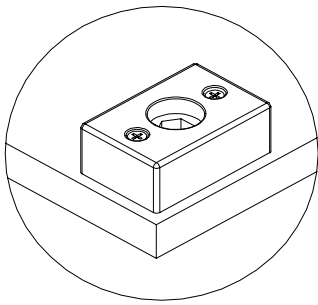

SHOW

Typ • Type • Tip • Típus • Тіро • Тип

Lowboard 180cm

Nr. • No. • N° • Номер • Č • Sz

404 154 // 404 162 // 425 462

Grau // Schwarz // Weiß

A1 BT1016 12x	B1 MM1016 6x	B2 MM1239 Gewinde 7,5mm 6x	C1 MM1121 8x30 12x	E10 BT1304 2 mm 4x	F16 BT1305 Kr.0 mm 4x	K15 BT1356 60x40x23 5x	L1 BT1142 4x
M4 BT1205 BA 128mm 2x	N1 MM1078 4,0 x 30 4x	N2 MM1048 2,7 x 20 3x	P2 MM1046 3,5 x 13 8x	P14 MM1262 3,5 x 22 10x	P10 MM1019 3,5 x 13 kl. Kopf 8x	S1 MM1004 12x	W4 BT1263 2x

B2
Gewinde 7,5mm

Beleuchtung optional /
 Lighting optional /
 Rasvjeta izborno /
 Világítás opcionális /
 Iluminat opțional /
 Osvětlení volitelné /
 Osvetlenie voliteľné /
 Osvetljenje opciono /
 Освещение дополнительно /
 Verlichting optioneel /
 Oświetlenie opcjonalne /
 Aydınlatma isteğe bağlı