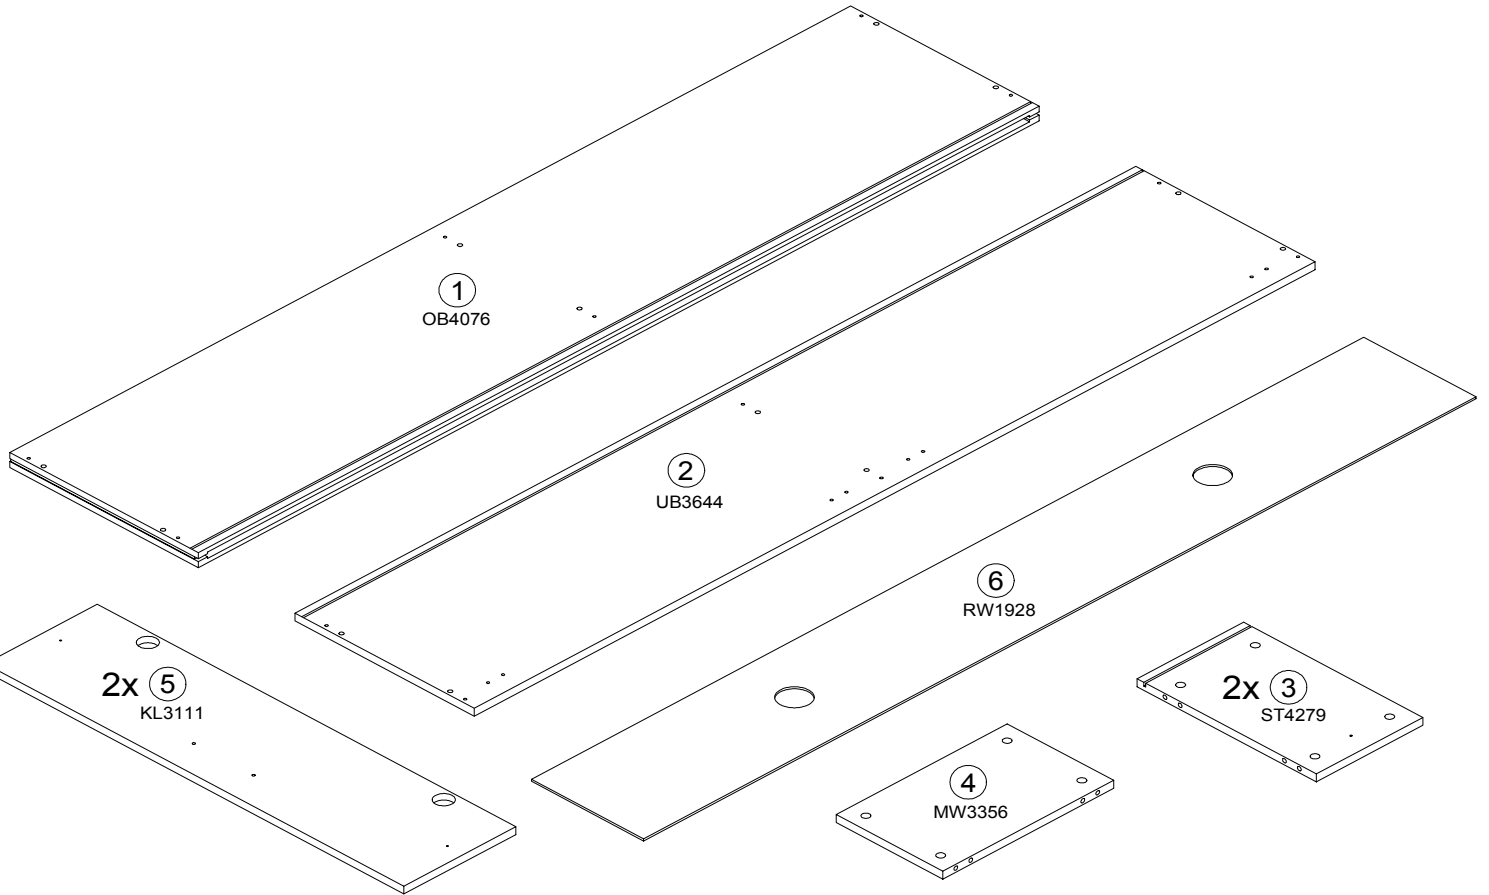

SHOW

Typ • Type • Tip • Típus • Тіро • Тип

Lowboard 180cm

Nr. • No. • N° • Номер • Č • Sz

404 154 // 404 162 // 425 462

Grau // Schwarz // Weiß

A1 BT1016 12x	B1 MM1016 6x	B2 MM1239 Gewinde 7,5mm 6x	C1 MM1121 8x30 12x	E10 BT1304 2 mm 4x	F16 BT1305 Kr.0 mm 4x	K15 BT1356 60x40x23 5x	L1 BT1142 4x
M4 BT1205 BA 128mm 2x	N1 MM1078 4,0 x 30 4x	N2 MM1048 2,7 x 20 3x	P2 MM1046 3,5 x 13 8x	P14 MM1262 3,5 x 22 10x	P10 MM1019 3,5 x 13 kl. Kopf 8x	S1 MM1004 12x	W4 BT1263 2x