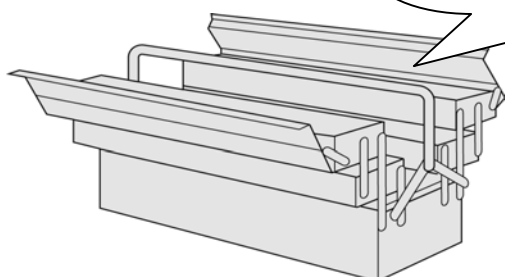

(D) **Montageanleitung**

(NL) **Handleiding voor de montage**

(TR) **Montaj talimatı**

(I) **Istruzioni di montaggio**

(CZ) **Montážní návod**

(RO) **Instrucțiuni de montaj**

(GB) **Assembly instructions**

(PL) **Instrukcja montażu**

(RU) **Инструкция по сборке**

(F) **Notice de montage**

(H) **Szerelési útmutató**

(SK) **Návod na montáž**