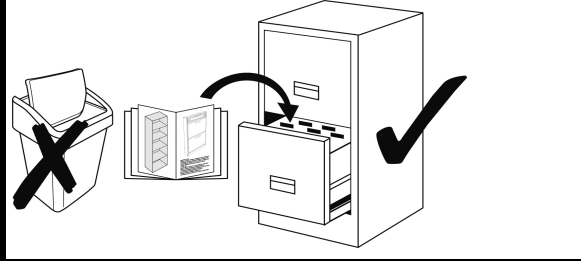

SHOW

Typ • Type • Tip • Típus • Тіро • Тип

Lowboard 180cm

Nr. • No. • N° • Номер • Č • Sz

404 154 // 404 162 // 425 462

Grau // Schwarz // Weiß

A1 BT1016 12x	B1 MM1016 6x	B2 MM1239 Gewinde 7,5mm 6x	C1 MM1121 8x30 12x	E10 BT1304 2 mm 4x	F16 BT1305 Kr.0 mm 4x	K15 BT1356 60x40x23 5x	L1 BT1142 4x
M4 BT1205 BA 128mm 2x	N1 MM1078 4,0 x 30 4x	N2 MM1048 2,7 x 20 3x	P2 MM1046 3,5 x 13 8x	P14 MM1262 3,5 x 22 10x	P10 MM1019 3,5 x 13 kl. Kopf 8x	S1 MM1004 12x	W4 BT1263 2x