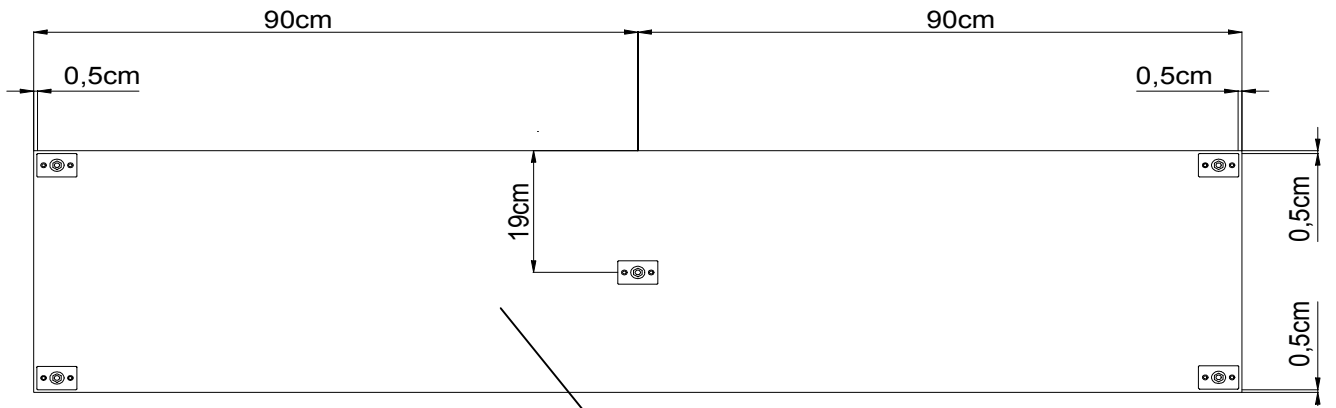

B2
Gewinde 7,5mm