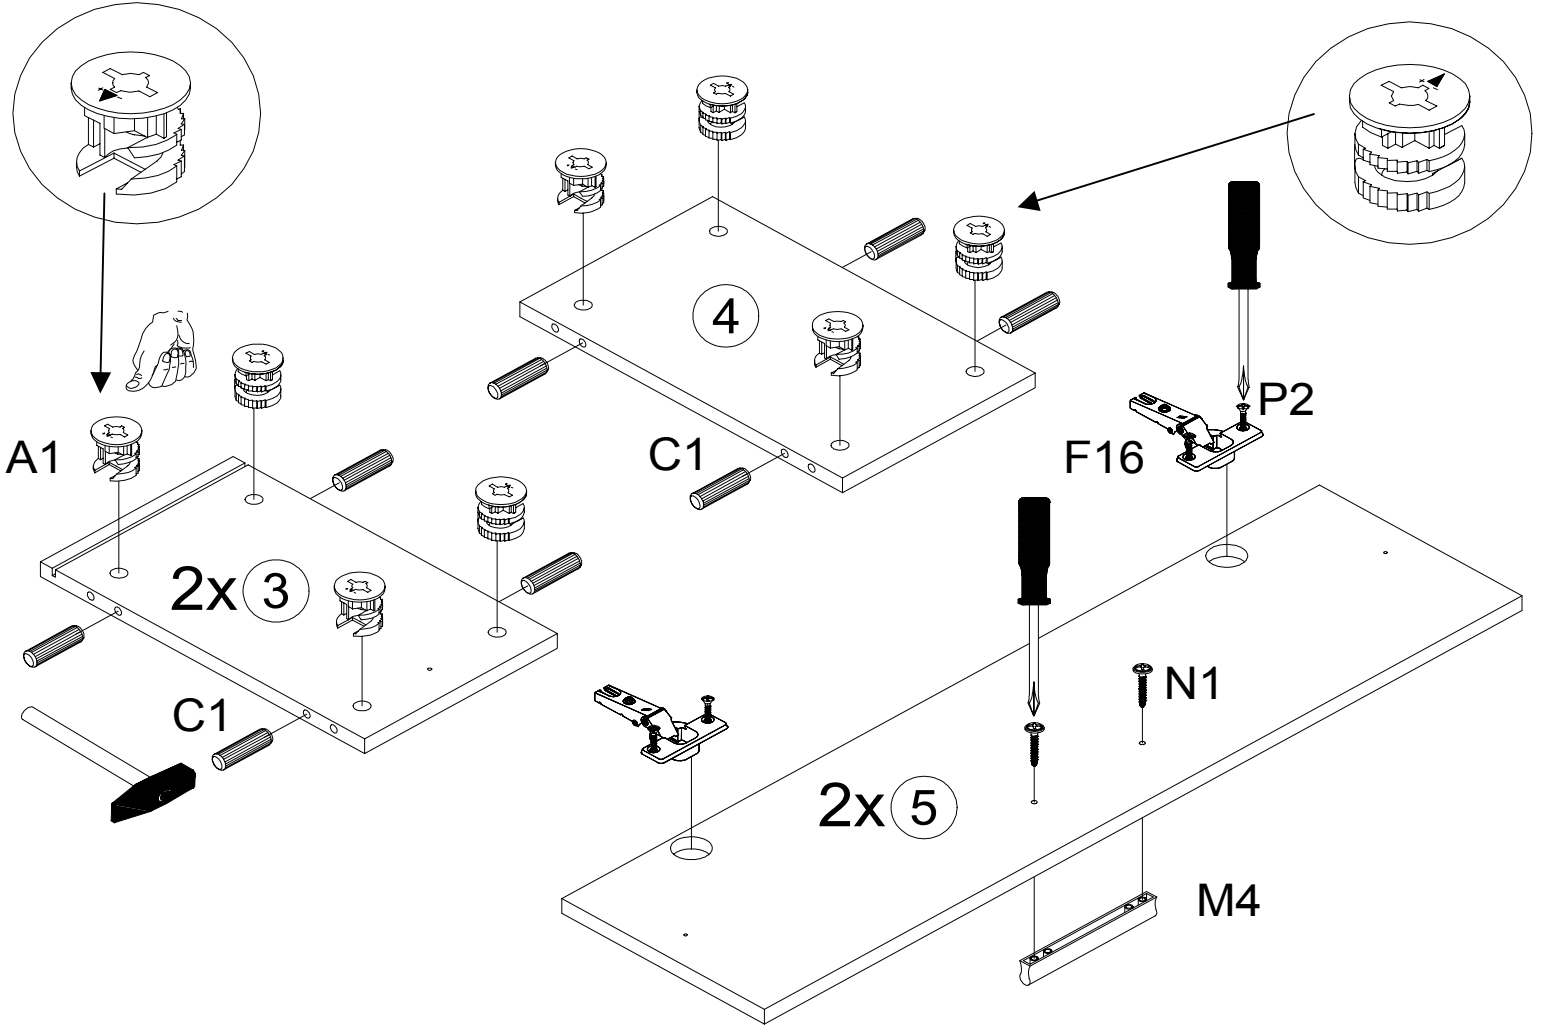

"SHOW" Unterteil 180cm

(D) **Montageanleitung**

(NL) **Handleiding voor de montage**

(TR) **Montaj talimatı**

(I) **Istruzioni di montaggio**

(CZ) **Montážní návod**

(RO) **Instrucțiuni de montaj**

(GB) **Assembly instructions**

SHOW

Typ • Type • Tip • Típus • Тіро • Тип

Lowboard 180cm

Nr. • No. • N° • Номер • Č • Sz

404 154 // 404 162 // 425 462

Grau // Schwarz // Weiß

A1 BT1016 12x	B1 MM1016 6x	B2 MM1239 Gewinde 7,5mm 6x	C1 MM1121 8x30 12x	E10 BT1304 2 mm 4x	F16 BT1305 Kr.0 mm 4x	K15 BT1356 60x40x23 5x	L1 BT1142 4x
M4 BT1205 BA 128mm 2x	N1 MM1078 4,0 x 30 4x	N2 MM1048 2,7 x 20 3x	P2 MM1046 3,5 x 13 8x	P14 MM1262 3,5 x 22 10x	P10 MM1019 3,5 x 13 kl. Kopf 8x	S1 MM1004 12x	W4 BT1263 2x

B2
Gewinde 7,5mm

Beleuchtung optional /
 Lighting optional /
 Rasvjeta izborno /
 Világítás opcionális /
 Iluminat opțional /
 Osvětlení volitelné /
 Osvetlenie voliteľné /
 Osvetljenje opciono /
 Освещение дополнительно /
 Verlichting optioneel /
 Oświetlenie opcjonalne /
 Aydınlatma isteğe bağlı