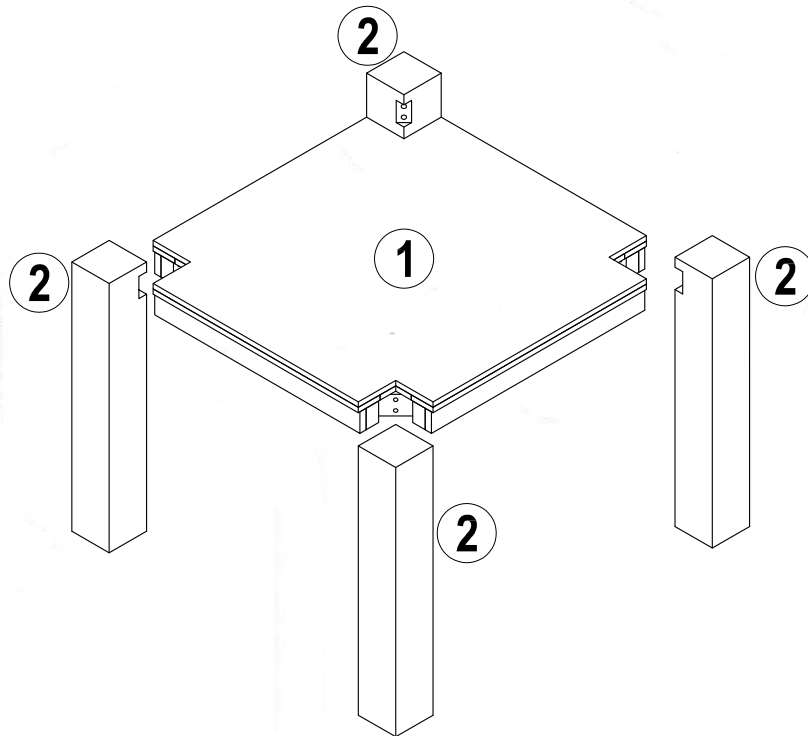

ACACIA 2056

- | | |
|---|-------------------------------------|
| (D) Montageanleitung | (GB) Assembly instructions |
| (FR) Notice de montage | (IT) Istruzioni di montaggio |
| (NL) Handleiding voor de montage | (PL) Instrukcja montażu |
| (CZ) Montážní návod | (SK) Návod na montáž |
| (HU) Szerelési útmutató | (RO) Instrucțiuni de montaj |
| (TR) Montaj talimatı | (RU) ИНСТРУКЦИЯ ПО МОНТАЖУ |

Tур • Туре • Tip • Típus • Tipo •
Тип

A x 8

B x 8

C x 8

D x 1

2/4

1

2