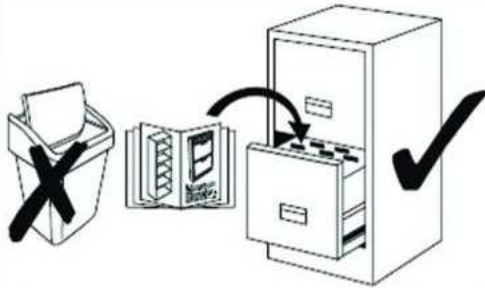

**Service • Assistenza • Dienstverlening • Serwis
Servis • Szerviz • Сервисная служба**

Name • Nom • Nome • Naam •
Nazwa • Jméno • Názov • Név •
Denumire • İsim • Название

Nr. • No. • N° • Номер • Č • Sz

Tур • Туре • Tip • Típus • Tipo •
Тип

A x 8

B x 8

C x 8

D x 1

2/4