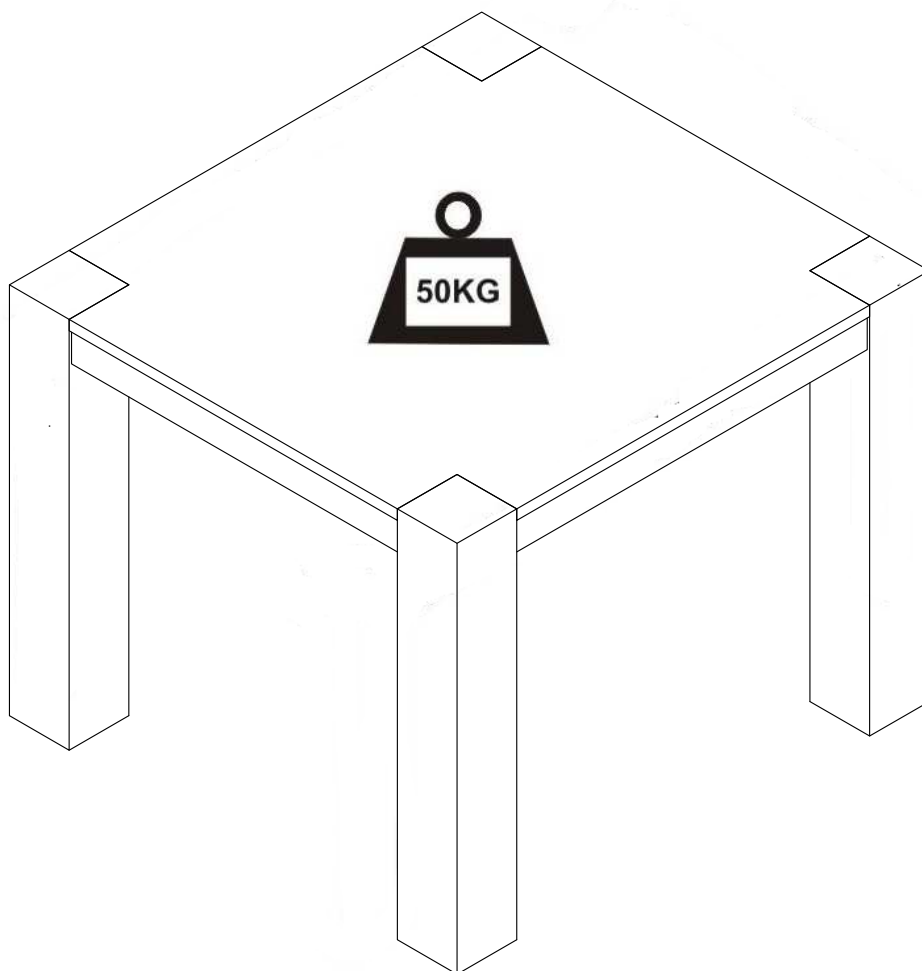

ACACIA 2056

- | | |
|---|-------------------------------------|
| (D) Montageanleitung | (GB) Assembly instructions |
| (FR) Notice de montage | (IT) Istruzioni di montaggio |
| (NL) Handleiding voor de montage | (PL) Instrukcja montażu |
| (CZ) Montážní návod | (SK) Návod na montáž |
| (HU) Szerelési útmutató | (RO) Instrucțiuni de montaj |
| (TR) Montaj talimatı | (RU) ИНСТРУКЦИЯ ПО МОНТАЖУ |

Tур • Туре • Tip • Típus • Tipo •
Тип

A x 8

B x 8

C x 8

D x 1

2/4

1

2