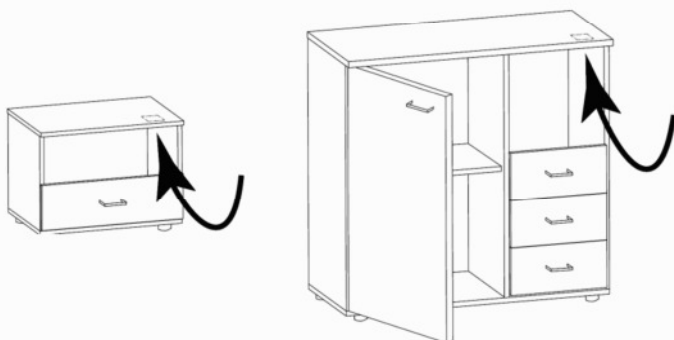

WIMEX Wohnbedarf
Import Export Handelsges mbH & Co. KG
Werner-von-Siemens-Str. 35
D-49124 Georgsmarienhütte - Germany

SAMPLE **23.08.19**
Modellname Produktionsdatum
Model Date of manufacture