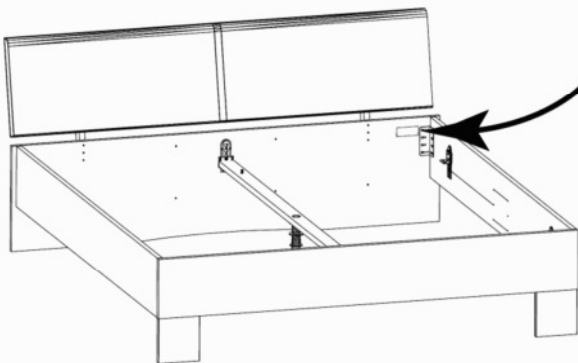

WIMEX Wohnbedarf
Import Export Handelsges mbH & Co. KG
Werner-von-Siemens-Str. 35
D-49124 Georgsmarienhütte - Germany

SAMPLE **23.08.19**
Modellname Produktionsdatum
Model Date of manufacture