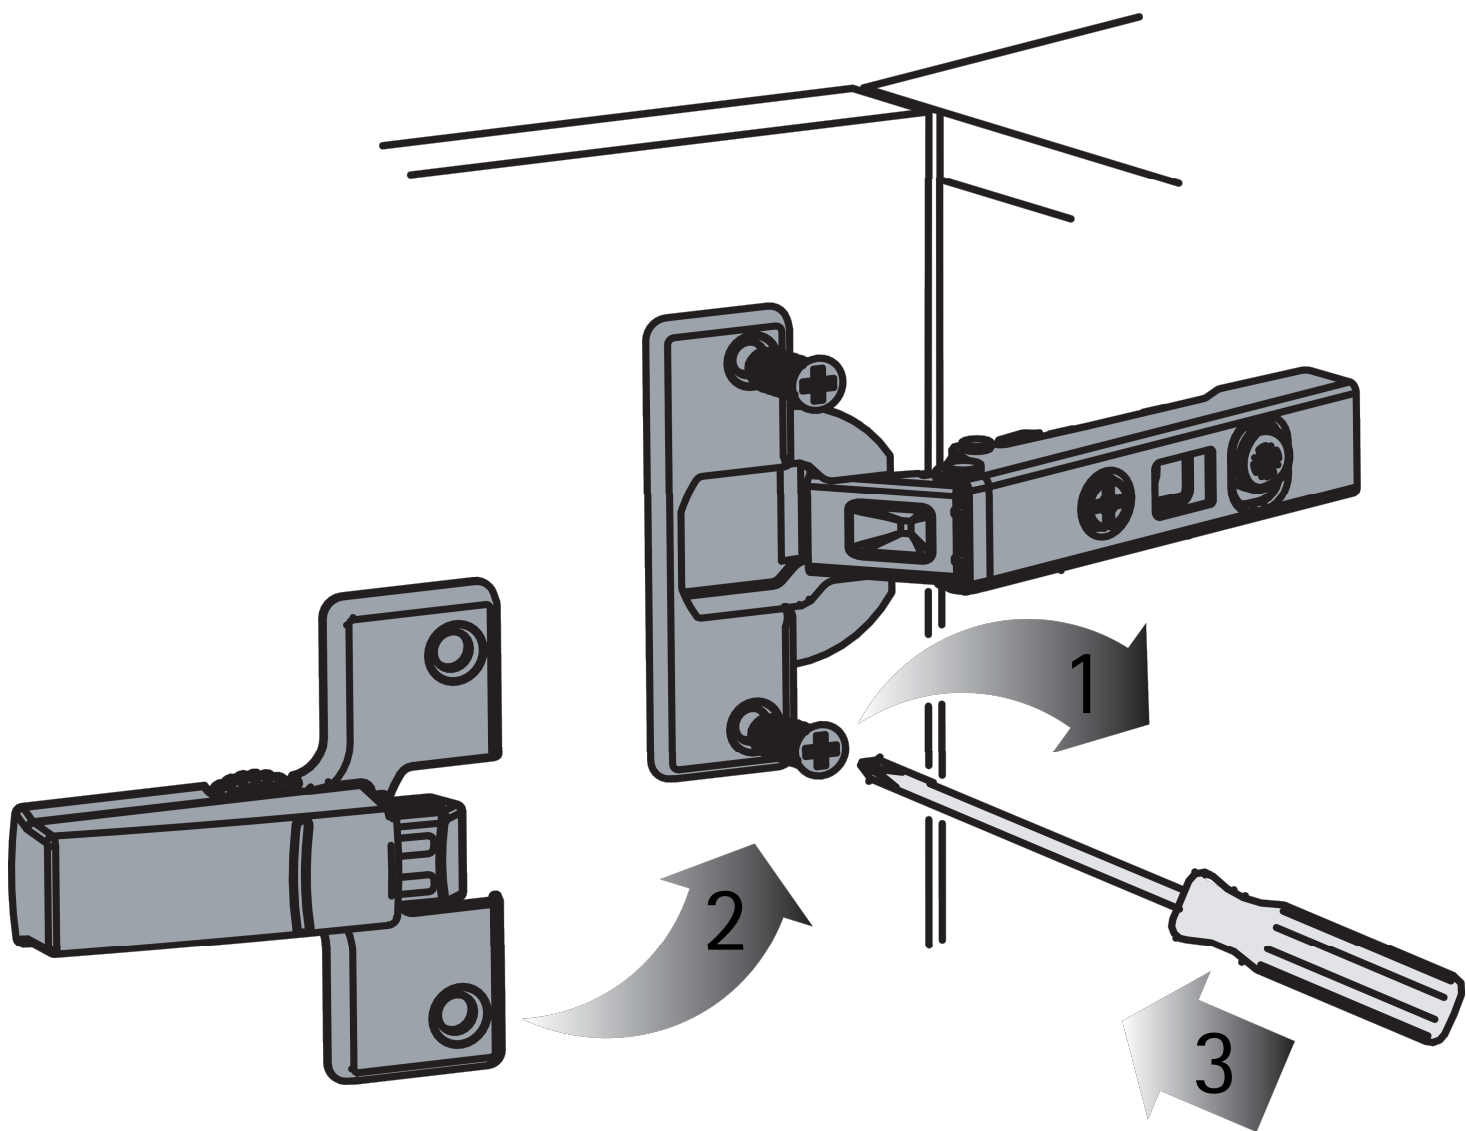

104 OBEREN 5 30/19 HAUT ROYEN 11 ABOVE OBEREN

23.08.19

**WIMEX Wohnbedarf**  
 Import Export Handelsges mbH & Co. KG  
 Werner-von-Siemens-Str. 35  
 D-49124 Georgsmarienhütte - Germany

**SAMPLE** **23.08.19**  
 Modellname Produktionsdatum  
 Model Date of manufacture