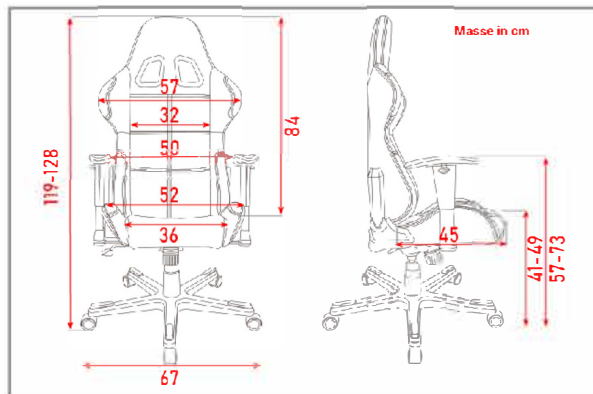

FORMULA FD32

UVP:

Artikelnummer
OH-FD32-NW

Hersteller Nr.
GC-F32-NW-D2

EAN
4260496571576

Ausführungen
schwarz-weiß

Funktionen

Verstellbare Rückenlehne um bis zu 135°
Hohe Stabilität durch Stahlrohrgestell & Nylon-350 Drehkreuz
Verstellbare Kissen für den Kopf- und unteren Rückenbereich
1D-verstellbare Armlehnen
Bezugsmaterial: Kunstleder 100% Polyurethan
max. Belastbarkeit: 90 kg
geeignet für Körpergröße bis: 1,85 m
Sitzhöhe ca.: 41-49cm