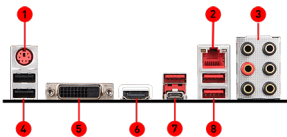

SPECIFICATION

Model Name	MPG Z390 GAMING PLUS
CPU Support	Supports 9 th / 8 th Gen Intel® Core™ / Pentium® Gold / Celeron® processors
CPU Socket	LGA 1151
Chipsatz	Intel® Z390 Chipsatz
Grafik Interface	2 x PCI-E 3.0 x16 slots Unterstützt 2-way CrossFire
Display Interface	HDMI, DVI – Benötigt Prozessor Grafik
Unterstützte Speicher	4 DIMMs, Dual Channel DDR4-4400(OC)
Erweiterungs-Slots	4 x PCI-E x1 slot 1 x M.2 for Intel® CNVi Wi-Fi module
Speicher	2 x M.2 Slots, unterstützt Intel® Optane™ Technologie 6 x SATA 6Gb/s
USB Ports	2 x USB 3.1 (Gen2, A+C) + 6 x USB 3.1 (Gen1) + 6 x USB 2.0
LAN	Intel® I219-V Gigabit LAN
Audio	7.1 Channel High Definition Audio mit Audio Boost
Formfaktor	ATX

CONNECTIONS

1. PS/2 Combo Port
2. LAN
3. HD Audio Connectors
4. USB 2.0
5. DVI-D
6. HDMI
7. USB 3.1 Gen2 Type-A + C
8. USB 3.1 Gen1

FEATURE

Intel Turbo USB 3.1 Gen2

Powered by Intel - dies versichert schnellere Verbindungen mit mehr Stabilität

PCI-E Steel Armor

Schützt deine Grafikkarten gegen Verbiegen und EMI.

PCI-E Steel Armor

Schützt deine Grafikkarten gegen Verbiegen und EMI.

Intel Turbo USB 3.1 Gen2

Powered by Intel - dies versichert ununterbrochene Verbindungen mit mehr Stabilität und schnelleren Geschwindigkeiten