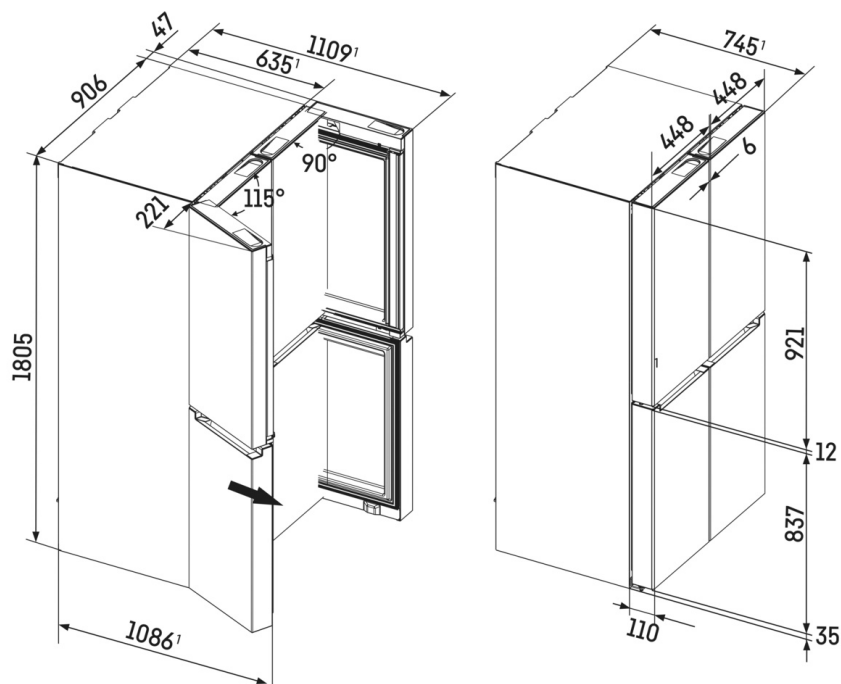

Technische Zeichnung

Die Produkte und ihre Details sind zu Werbezwecken inszeniert. Obwohl wir uns bemühen, die Richtigkeit aller Angaben und Informationen in diesem Flyer zu gewährleisten, behält sich Liebherr das Recht vor, Änderungen ohne Vorankündigung vorzunehmen. Soweit die tatsächlichen Geräteabmessungen, -spezifikationen und -leistungen von entscheidender Bedeutung sind, empfehlen wir, die dem jeweiligen Gerät beiliegende Einbauanleitung zu prüfen. Liebherr haftet nicht für eventuelle Schäden. [28.01.2025]