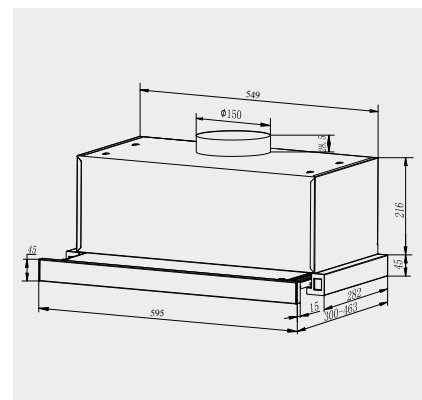

- Aktivkohlefilter für den Umluftbetrieb AMC 100

VERBRAUCHSWERTE

- Jahresenergieverbrauch: 41.1 kWh
- Energieeffizienzklasse A¹

TECHNISCHE DATEN

- Gebläseleistung im Abluftbetrieb: **max. Normalstufe 574 m³/h**
- Betriebsgeräusch im Abluftbetrieb: min. 60 – max. 67 dB/A
- Abluftstutzen Ø 150 mm
- Spannung: 220-240 V
- Außenmaße (HxBxT): 290x595x300 mm
- **Mindestabstand zum Elektrokochfeld 650 mm**
- **Mindestabstand zum Gaskochfeld 650 mm**