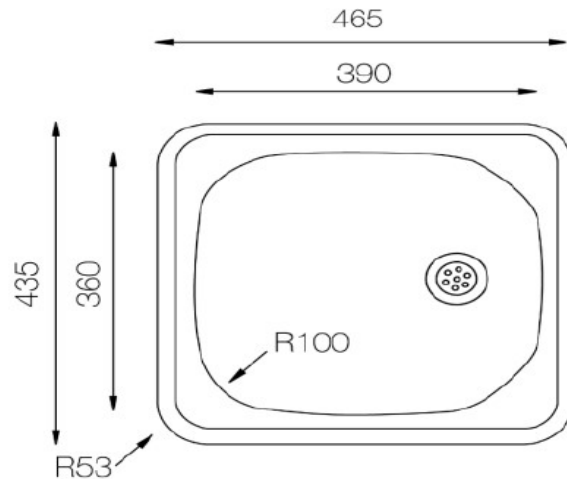

respekta Einbauspüle 1 Becken

DALLAS Single 46,5 x 43,5

- Edelstahlspüle mit 1 Becken
- für 40 cm Unterschrank
- Hahnlöcher nicht vorgebohrt
- inkl. Ab- und Überlaufgarnitur
- ohne Excentergarnitur
- Stahlqualität 304
- Stahlstärke 0,5 mm
- Beckentiefe: 155 mm

Abmessungen und Gewicht:

H x B x T in cm / kg: 15,5 x 46,5 x 43,5 / 5,0
Ausschnittmaß: ca. 44,5 x 41,5 cm
mit Verpackung: 17,5 x 48,5 x 45,5 / 6,0

Artikelnummer
DALLAS 46,5x43,5

Ausführung
46,5 x 43,5

EAN
4260641229307