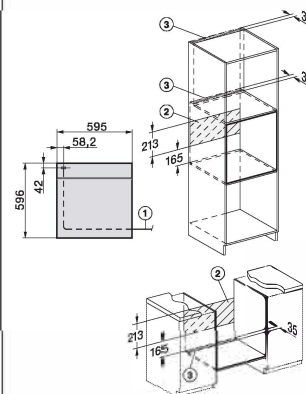

Einbau-Backöfen H 2000 Active

Produktübersicht H 2465 B

Nischenhöhe
60er

Lieferbar ab voraussichtlich
Februar 2023

Typ-/Verkaufsbezeichnung	H 2465 B
Bauform und Design	
Einbau-Backofen	●
Feststehende Knebel	●
Betriebsarten	
Heißluft plus/Eco-Heißluft/Intensivbacken/Auftauen	●/●/●/-
Ober- und Unterhitze/Unterhitze/Oberhitze	●/●/-
Grill/Grill klein/Umluftgrillen	●/-/●
Schnellaufheizen	●
Automatikprogramme	über 15
Bratautomatik/Niedertemperaturgaren	-/-
Bedienkomfort	
Vernetzung mit Miele@home	●
Display	EasyControl Plus
SoftOpen/SoftClose	-/-
MultiLingua	●
Tageszeitanzeige/Anzeige Datum/Kurzzeitwecker	●/-/●
Programmierung Garzeitanfang/-ende/-dauer	●/●/●
Ist-/Solltemperatur-/Vorschlagstemperatur	●/●/●
Effizienz und Nachhaltigkeit	
Energieeffizienzklasse (A+++-D)	A+
Restwärmenutzung	●
Pflegekomfort	
Garraum mit PerfectClean und katalytischer Rückwand	●
Pyrolytische Selbstreinigung	-
Katalysator	-
CleanGlass-Tür	●
Sicherheit	
Gerätekühlsystem mit kühler Front	●
Sicherheitsausschaltung/Inbetriebnahmesperre	●/●
Technische Daten	
Garraumvolumen in l/Anzahl der Einschubebenen	76/5
Beleuchtung	1 Halogen-Spot
Temperaturregelung in °C	30 – 300
Nischenmaße in mm (B x H x T)	560 – 568 x 590 – 595 x 550
Gesamtanschlusswert in kW/Spannung in V/Absicherung in A	3,5/230/ 16
Mitgeliefertes Zubehör	
Backblech mit PerfectClean	-
Universalblech mit PerfectClean	1
Back- und Bratrost ohne/mit PerfectClean/pyrolysetauglich	1/-/-
FlexiClip-Vollauszüge ohne/mit PerfectClean/pyrolysetauglich	-/-/-
Aufnahmegitter ohne/mit PerfectClean/pyrolysetauglich	1 Paar/-/-
Unverbindliche Servicepreis-Empfehlung in EUR inkl. MwSt.	
Obsidianschwarz/Edstielstahl-Look	M.-Nr. 12144170

Installation im Hochschrank/Unterschrank

- 1) Netzanschlussleitung, L=2000 mm,
- 2) In diesem Bereich kein Anschluss,
- 3) Lüftungsausschnitt min. 150 cm²

Einbau im Hochschrank

Einbau im Unterschrank