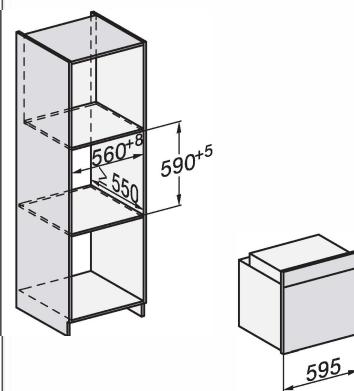

Einbau-Backöfen H 2000 Active

Produktübersicht H 2465 B

Nischenhöhe
60er

Lieferbar ab voraussichtlich
Februar 2023

Typ-/Verkaufsbezeichnung	H 2465 B
Bauform und Design	
Einbau-Backofen	●
Feststehende Knebel	●
Betriebsarten	
Heißluft plus/Eco-Heißluft/Intensivbacken/Auftauen	●/●/●/-
Ober- und Unterhitze/Unterhitze/Oberhitze	●/●/-
Grill/Grill klein/Umluftgrillen	●/-/●
Schnellaufheizen	●
Automatikprogramme	über 15
Bratautomatik/Niedertemperaturgaren	-/-
Bedienkomfort	
Vernetzung mit Miele@home	●
Display	EasyControl Plus
SoftOpen/SoftClose	-/-
MultiLingua	●
Tageszeitanzeige/Anzeige Datum/Kurzzeitwecker	●/-/●
Programmierung Garzeitanfang/-ende/-dauer	●/●/●
Ist-/Solltemperatur-/Vorschlagstemperatur	●/●/●
Effizienz und Nachhaltigkeit	
Energieeffizienzklasse (A+++-D)	A+
Restwärmenutzung	●
Pflegekomfort	
Garraum mit PerfectClean und katalytischer Rückwand	●
Pyrolytische Selbstreinigung	-
Katalysator	-
CleanGlass-Tür	●
Sicherheit	
Gerätekühlsystem mit kühler Front	●
Sicherheitsausschaltung/Inbetriebnahmesperre	●/●
Technische Daten	
Garraumvolumen in l/Anzahl der Einschubebenen	76/5
Beleuchtung	1 Halogen-Spot
Temperaturregelung in °C	30 – 300
Nischenmaße in mm (B x H x T)	560 – 568 x 590 – 595 x 550
Gesamtanschlusswert in kW/Spannung in V/Absicherung in A	3,5/230/ 16
Mitgeliefertes Zubehör	
Backblech mit PerfectClean	-
Universalblech mit PerfectClean	1
Back- und Bratrost ohne/mit PerfectClean/pyrolysetauglich	1/-/-
FlexiClip-Vollauszüge ohne/mit PerfectClean/pyrolysetauglich	-/-/-
Aufnahmegitter ohne/mit PerfectClean/pyrolysetauglich	1 Paar/-/-
Unverbindliche Servicepreis-Empfehlung in EUR inkl. MwSt.	
Obsidianschwarz/Edstielstahl-Look	M.-Nr. 12144170

Installation im Hochschrank/Unterschrank

- 1) Netzanschlussleitung, L=2000 mm,
- 2) In diesem Bereich kein Anschluss,
- 3) Lüftungsausschnitt min. 150 cm²

Einbau im Hochschrank

Einbau im Unterschrank