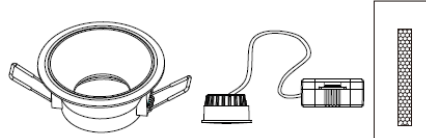

Abmessungen

Gewicht netto	484 g
Ø	88 mm
Einbautiefe	70 mm
Hohlraumtiefe	55 mm
Mindest-Hohlraumtiefe	55 mm
Verpackungsmaße BxHxL	16.9 x 23.6 x 9.8 cm

Technische Daten

Dimmbar	Ja
Spannung	230 V

Leuchtmitteldaten

Safety Instructions

1, 2, 3, 4, 5, 6, 7, 10, 12, 13, 15, 16,
19, 20, 21, 22, 24, 28, 33, 34

Info

www.paulmann.com

Paulmann Licht GmbH
Quezinger Feld 2
31832 Springe
Germany
www.paulmann.com

Art.-Nr.: 934.01/02
934.03/04
934.05/06
934.07/08
934.09/10

934.01/934.03/934.05
934.07/934.09

934.02/934.04/934.06
934.08/934.10

(+MA326) PSU 03/19

1x

1x

Incl.

3x

3x