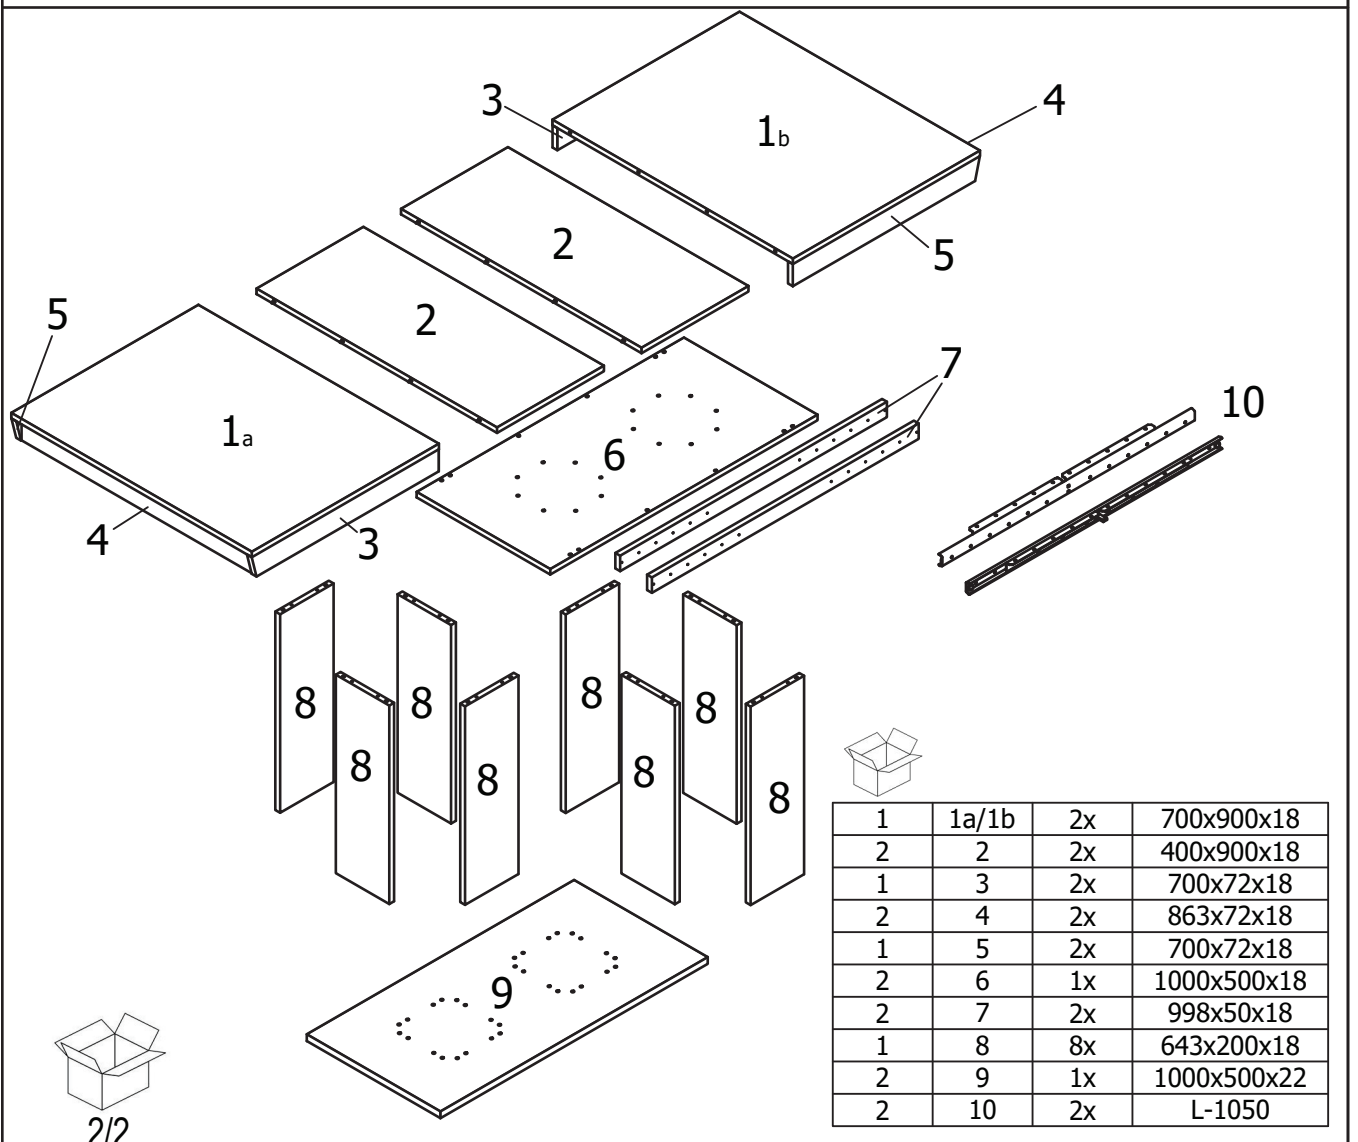

Agnes T

Hela Tische Möbel Vertriebs GmbH
Scheidkamp 14
32584 Löhne

1	1a/1b	2x	700x900x18
2	2	2x	400x900x18
1	3	2x	700x72x18
2	4	2x	863x72x18
1	5	2x	700x72x18
2	6	1x	1000x500x18
2	7	2x	998x50x18
1	8	8x	643x200x18
2	9	1x	1000x500x22
2	10	2x	L-1050

4X

C

Ø18*Ø6.5*1.5

4X

D

M4*20

4X

E

2X

F

4mm

1X

I.

1.

- A M6*12 4X
 - D M4*20 4X
 - E 2X
 - F 4mm 1X
- 75%

2.

- B M6*18 4X
 - C Ø18*Ø6.5*1.5 4X
 - F 4mm 1X
- 75%

3.

- F 4mm 1X
- 100%