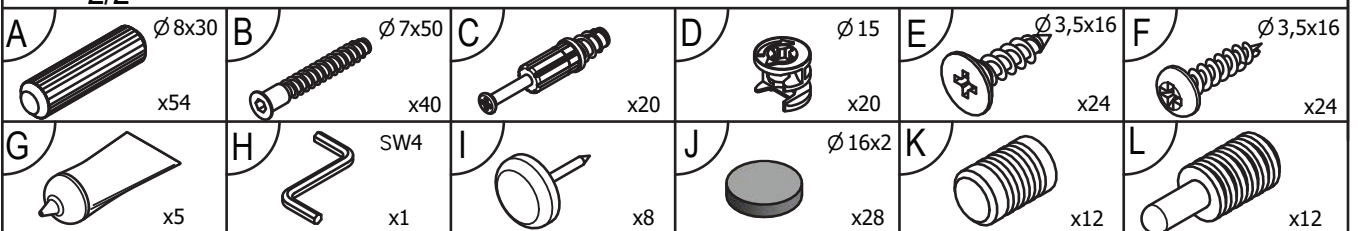

Agnes T

Hela Tische Möbel Vertriebs GmbH
Scheidkamp 14
32584 Löhne

1	1a/1b	2x	700x900x18
2	2	2x	400x900x18
1	3	2x	700x72x18
2	4	2x	863x72x18
1	5	2x	700x72x18
2	6	1x	1000x500x18
2	7	2x	998x50x18
1	8	8x	643x200x18
2	9	1x	1000x500x22
2	10	2x	L-1050

4X

C

Ø18*Ø6.5*1.5

4X

D

M4*20

4X

E

- B M6*18 4X
 - C Ø18*Ø6.5*1.5 4X
 - F 4mm 1X
- 75%

3.

- F 4mm 1X
- 100%