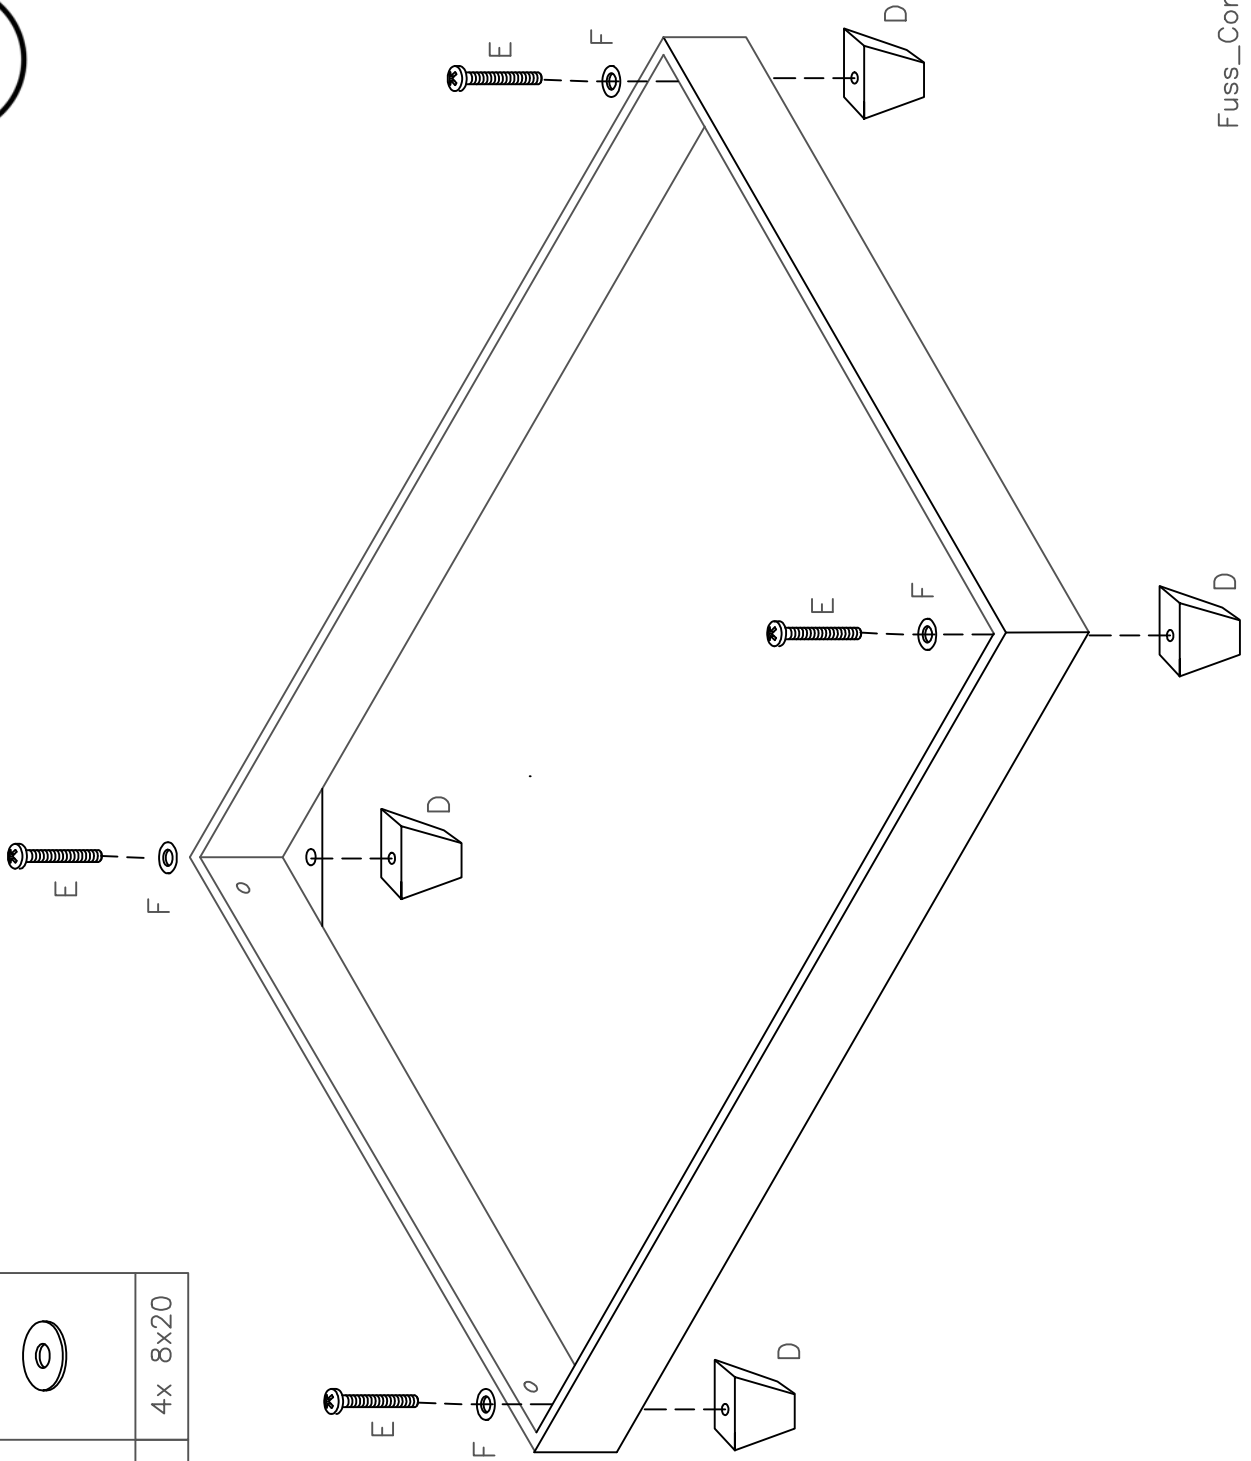

## Haley

- |                                  |                                       |
|----------------------------------|---------------------------------------|
| <b>D</b> Montageanleitung        | <b>GB</b> Assembly instructions       |
| <b>FR</b> Notice de montage      | <b>NL</b> Handleiding voor de montage |
| <b>CZ</b> Montážní návod         | <b>IT</b> Istruzioni di montaggio     |
| <b>RO</b> Instrucțiuni de montaj | <b>RU</b> инструкция по сборке        |
| <b>PL</b> Instrukcja montażu     | <b>SK</b> Návod na montáž             |
| <b>HU</b> Szerelési útmutató     | <b>TR</b> Montaj talimati             |

A	B	C	D	E	F
					
4x 8x70	4x 8x40	4x M8	4x	4x 8x45	4x 8x20

			4x	4x 8x45	4x 8x20
---	---	---	----	---------	---------

2.

a) Transportsicherung entfernen

b) Gasfedermontage vorbereiten

2x

4x

c) Gasfeder aufstecken und mit Splinten sichern (aufschieben)