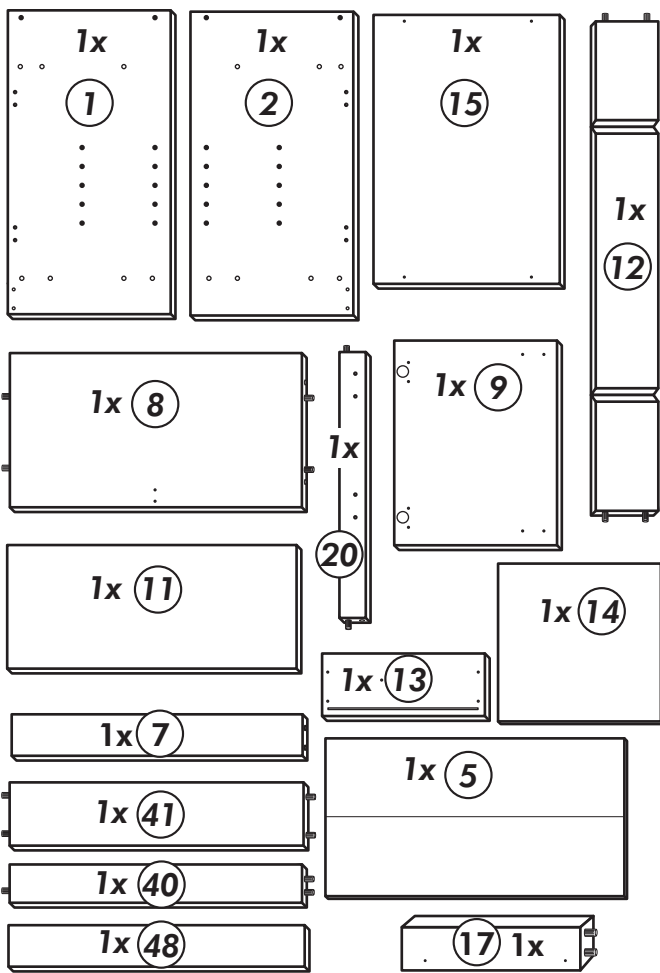

Eckunterschrank ohne APL

Nr. 010 Rev.00

37 5x 	22 8x
36 16x 3,5 x 15 	26 4x 4,0 x 30 M4
23 4x Ø 3mm 	60 2x Ø 5
46 2x 	45 2x M4 x 10
42 2x 	21 2x
39 2x 	34 4x
70 1x LEIM GLUE 	27 24x 3,0 x 20
63 4x 8 x 30 	106 4x 4,0 x 30