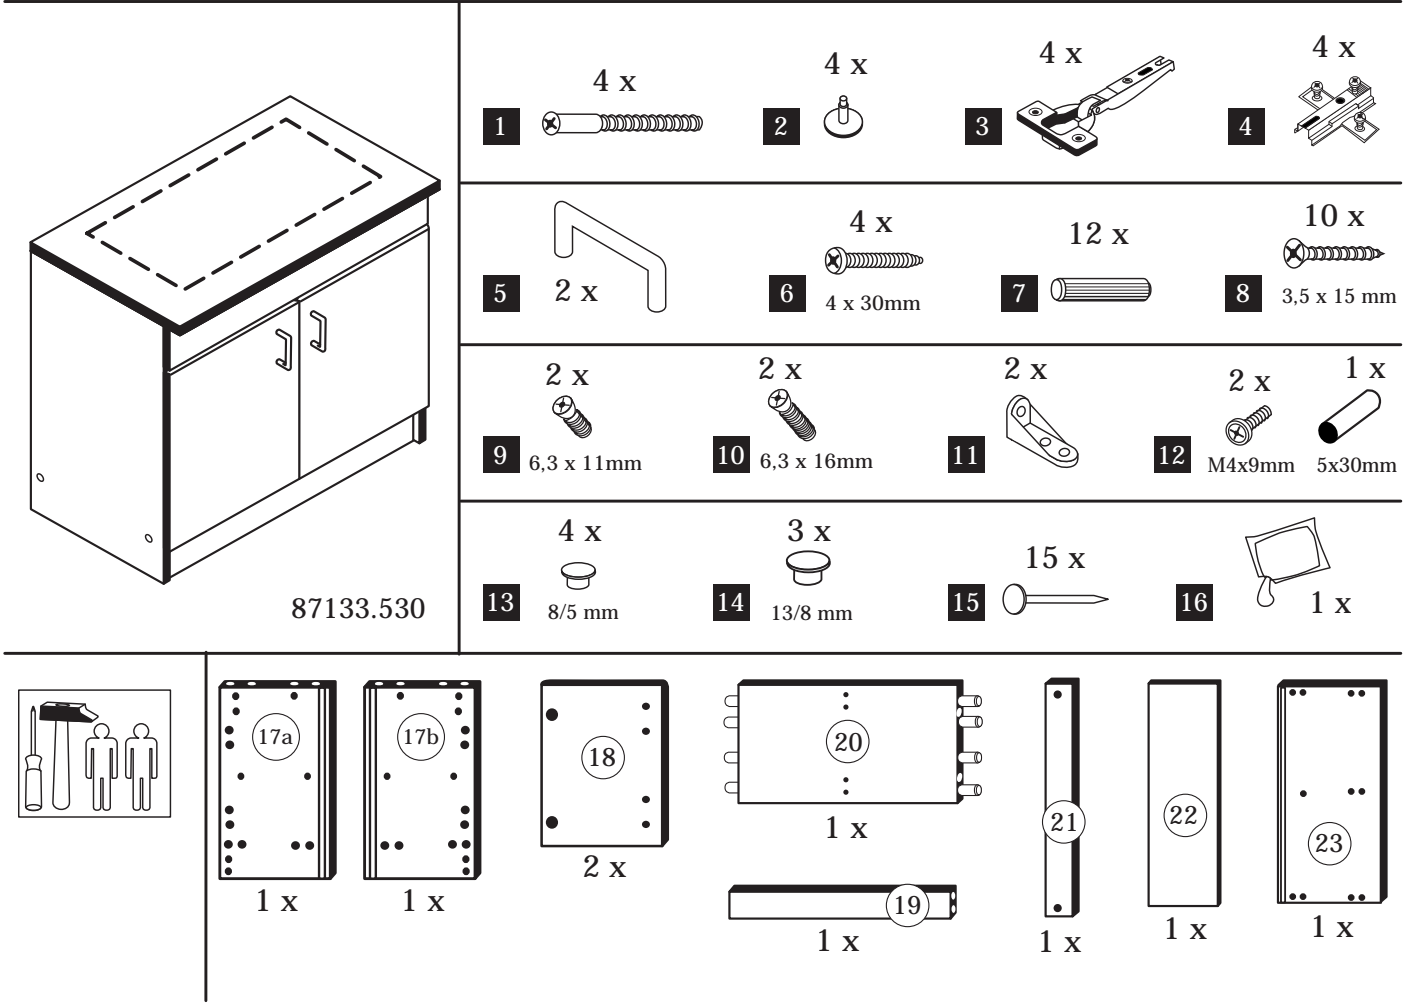

28-06-2012

A