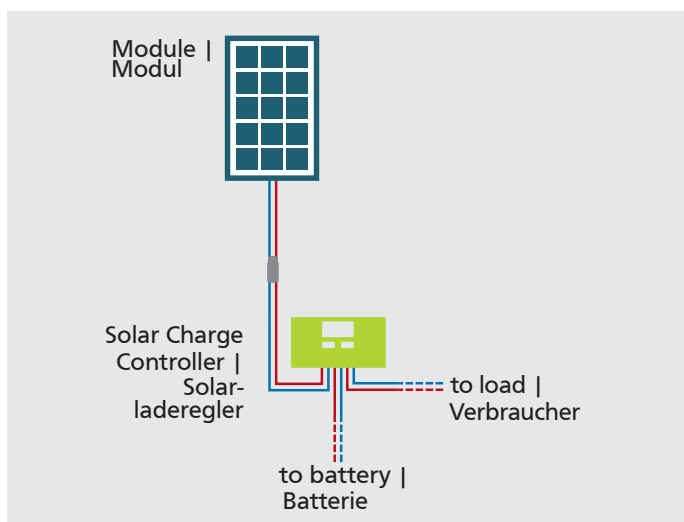

Caravan Kit Sun Pearl 150 W

600381 • DE/EN • 06/2020

These kits include all components for the reliable power supply on the way! High-quality sun pearl modules can be safely fixed on different surfaces with the corner profile set and Tec7 glue. All installation material is included!

Diese Kits beinhalten alle Komponenten für die zuverlässige Stromversorgung unterwegs. Die hochwertigen Sun Pearl Module werden sicher mit Eckprofilsets und dem Tec7-Kleber befestigt. Gesamtes Installationsmaterial inklusive!

Stk.	Pcs.	Article	Artikel
1		Solar module Sun Pearl 150_12	Solar module Sun Pearl 150_12
1		Solar charge controller Steca Solarix PRS 2020	Solarladeregler Steca Solarix PRS 2020
1		Corner profile set black	Eckprofilset Schwarz
1		Roof duct	Dachdurchführung
1		Glue Set	Klebeset
1		Battery cable 1,5 m with fuse	Batteriekabel mit Sicherung 1,5 m
1		Modul connection cable 5m	Modulverbindungskabel 5m
1		Installation material	Installationsmaterial
Art.-No.		600381	600381