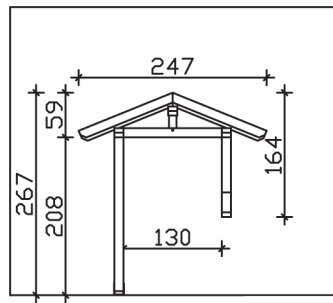

## VORDACH SIEGEN 247 x 116 cm

### Datenblatt / Baubeschreibung

<b>Material</b>	KVH, Fichte
<b>Farbbehandlung</b>	Lasiert in Eiche hell
<b>Pfostenstärke</b>	12 x 12 cm
<b>Aufstellbreite</b>	247 cm
<b>Aufstelltiefe</b>	116 cm
<b>Dachfläche</b>	3,1 m <sup>2</sup>
<b>Dachneigung</b>	22 °
<b>Dacheindeckung</b>	Dachschalung
<b>Dachstärke</b>	20 mm
<b>Montageart</b>	Wandanbau
<b>Durchgangshöhe vorne</b>	208 cm
<b>Pfostenabstand Breite</b>	130 cm
<b>Oberfläche Holz</b>	18,8 m <sup>2</sup>
<b>Nicht im Lieferumfang enthalten</b>	Dübel für die Wandmontage und Wandanschlussprofil
<b>Verpackungsmaße</b>	Paket 1: 120 cm x 230 cm x 35 cm 180,0 kg
<b>Artikelnummer</b>	206230-01-31
<b>EAN-Nummer</b>	4018211016402
<b>Garantie</b>	5 Jahre gemäß unseren Garantiebedingungen

<b>Material</b>	KVH, Fichte
<b>Farbbehandlung</b>	Lasiert in Eiche hell
<b>Pfostenstärke</b>	12 x 12 cm
<b>Aufstellbreite</b>	247 cm
<b>Aufstelltiefe</b>	116 cm
<b>Dachfläche</b>	3,1 m <sup>2</sup>
<b>Dachneigung</b>	22 °
<b>Dacheindeckung</b>	Dachschalung
<b>Dachstärke</b>	20 mm
<b>Montageart</b>	Wandanbau
<b>Durchgangshöhe vorne</b>	208 cm
<b>Pfostenabstand Breite</b>	130 cm
<b>Oberfläche Holz</b>	18,8 m <sup>2</sup>
<b>Nicht im Lieferumfang enthalten</b>	Dübel für die Wandmontage und Wandanschlussprofil
<b>Verpackungsmaße</b>	Paket 1: 120 cm x 230 cm x 35 cm 180,0 kg
<b>Artikelnummer</b>	206230-01-31
<b>EAN-Nummer</b>	4018211016402
<b>Garantie</b>	5 Jahre gemäß unseren Garantiebedingungen

**SIEGEN**  
**247 x 116 cm**

Ansicht  
vorne

Schnitt

Grundriss

**SIEGEN**  
247 x 116 cm

Schnitte und Ansichten Maßstab 1:100