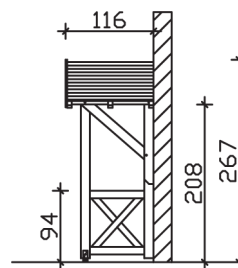

## VORDACH SIEGEN 247 x 116 cm

### Datenblatt / Baubeschreibung

<b>Material</b>	KVH, Fichte
<b>Farbbehandlung</b>	Lasiert in Eiche hell
<b>Pfostenstärke</b>	12 x 12 cm
<b>Aufstellbreite</b>	247 cm
<b>Aufstelltiefe</b>	116 cm
<b>Dachfläche</b>	3,1 m <sup>2</sup>
<b>Dachneigung</b>	22 °
<b>Dacheindeckung</b>	Dachschalung
<b>Dachstärke</b>	20 mm
<b>Montageart</b>	Wandanbau
<b>Durchgangshöhe vorne</b>	208 cm
<b>Pfostenabstand Breite</b>	130 cm
<b>Oberfläche Holz</b>	18,8 m <sup>2</sup>
<b>Nicht im Lieferumfang enthalten</b>	Dübel für die Wandmontage und Wandanschlussprofil
<b>Verpackungsmaße</b>	Paket 1: 120 cm x 230 cm x 35 cm 180,0 kg
<b>Artikelnummer</b>	206230-01-31
<b>EAN-Nummer</b>	4018211016402
<b>Garantie</b>	5 Jahre gemäß unseren Garantiebedingungen

<b>Material</b>	KVH, Fichte
<b>Farbbehandlung</b>	Lasiert in Eiche hell
<b>Pfostenstärke</b>	12 x 12 cm
<b>Aufstellbreite</b>	247 cm
<b>Aufstelltiefe</b>	116 cm
<b>Dachfläche</b>	3,1 m <sup>2</sup>
<b>Dachneigung</b>	22 °
<b>Dacheindeckung</b>	Dachschalung
<b>Dachstärke</b>	20 mm
<b>Montageart</b>	Wandanbau
<b>Durchgangshöhe vorne</b>	208 cm
<b>Pfostenabstand Breite</b>	130 cm
<b>Oberfläche Holz</b>	18,8 m <sup>2</sup>
<b>Nicht im Lieferumfang enthalten</b>	Dübel für die Wandmontage und Wandanschlussprofil
<b>Verpackungsmaße</b>	Paket 1: 120 cm x 230 cm x 35 cm 180,0 kg
<b>Artikelnummer</b>	206230-01-31
<b>EAN-Nummer</b>	4018211016402
<b>Garantie</b>	5 Jahre gemäß unseren Garantiebedingungen

**SIEGEN**  
**247 x 116 cm**

Ansicht  
vorne

Schnitt

Grundriss

**SIEGEN**  
247 x 116 cm

Schnitte und Ansichten Maßstab 1:100