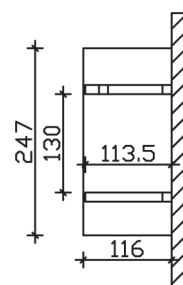

Massive Konstruktion aus Konstruktionsvollholz (KVH-Fichte)

Vordach  
**SIEGEN**  
247 x 116 cm

- Ständer 12 x 12 cm
- Pfetten 12 x 12 cm
- Sparren 6 x 12 cm
- 20 mm Dachschalung

*Gestaltungsbeispiel*

### Datenblatt / Baubeschreibung

<b>Material</b>	KVH, Fichte
<b>Farbbehandlung</b>	Lasiert in Eiche hell
<b>Pfostenstärke</b>	12 x 12 cm
<b>Aufstellbreite</b>	247 cm
<b>Aufstelltiefe</b>	116 cm
<b>Dachfläche</b>	3,1 m <sup>2</sup>
<b>Dachneigung</b>	22 °
<b>Dacheindeckung</b>	Dachschalung
<b>Dachstärke</b>	20 mm
<b>Montageart</b>	Wandanbau
<b>Durchgangshöhe vorne</b>	208 cm
<b>Pfostenabstand Breite</b>	130 cm
<b>Oberfläche Holz</b>	18,8 m <sup>2</sup>
<b>Nicht im Lieferumfang enthalten</b>	Dübel für die Wandmontage und Wandanschlussprofil
<b>Verpackungsmaße</b>	Paket 1: 120 cm x 230 cm x 35 cm 180,0 kg
<b>Artikelnummer</b>	206230-01-31
<b>EAN-Nummer</b>	4018211016402
<b>Garantie</b>	5 Jahre gemäß unseren Garantiebedingungen

<b>Material</b>	KVH, Fichte
<b>Farbbehandlung</b>	Lasiert in Eiche hell
<b>Pfostenstärke</b>	12 x 12 cm
<b>Aufstellbreite</b>	247 cm
<b>Aufstelltiefe</b>	116 cm
<b>Dachfläche</b>	3,1 m <sup>2</sup>
<b>Dachneigung</b>	22 °
<b>Dacheindeckung</b>	Dachschalung
<b>Dachstärke</b>	20 mm
<b>Montageart</b>	Wandanbau
<b>Durchgangshöhe vorne</b>	208 cm
<b>Pfostenabstand Breite</b>	130 cm
<b>Oberfläche Holz</b>	18,8 m <sup>2</sup>
<b>Nicht im Lieferumfang enthalten</b>	Dübel für die Wandmontage und Wandanschlussprofil
<b>Verpackungsmaße</b>	Paket 1: 120 cm x 230 cm x 35 cm 180,0 kg
<b>Artikelnummer</b>	206230-01-31
<b>EAN-Nummer</b>	4018211016402
<b>Garantie</b>	5 Jahre gemäß unseren Garantiebedingungen

**SIEGEN**  
**247 x 116 cm**

Ansicht  
vorne

Schnitt

Grundriss

**SIEGEN**  
247 x 116 cm

Schnitte und Ansichten Maßstab 1:100