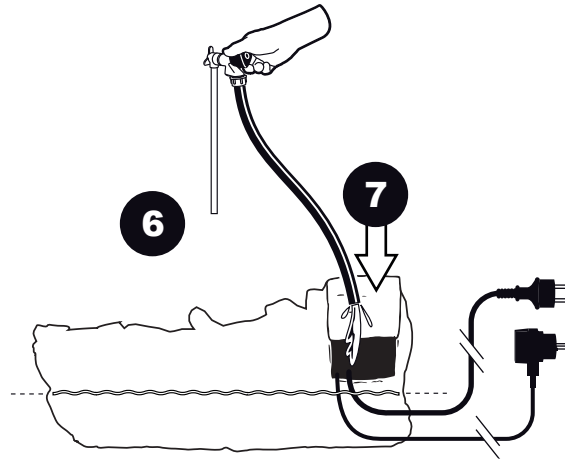

~ Arbia ~

- This product contains light sources of energy efficiency class G
- Dieses Produkt enthält Lichtquellen der Energieeffizienzklasse G
- Dit product bevat lichtbronnen van energie-efficiëntieklasse G
- Ce produit contient des sources lumineuses de classe d'efficacité énergétique G

- During severe frost switch off the pump, remove ornament and pump!
- Bei strengem Frost sollte das Set ausgeschaltet sowie das Deko-Element und Pumpe entfernt werden!
- Tijdens strenge vorst set uitschakelen, ornament en pomp verwijderen!
- Protégez votre fontaine décorative et mettez votre pompe à l'arrêt pendant la période d'hiver.