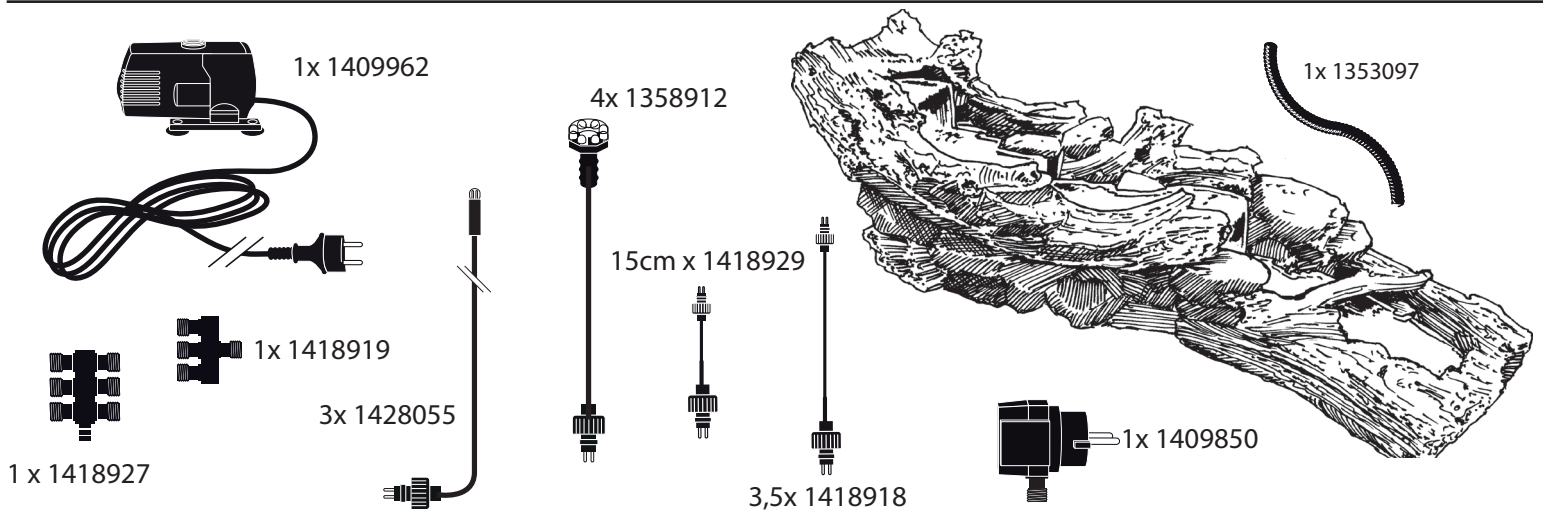

~ Arbia ~

Contents / Inhalt / Contenu / Inhoud:

AcquaArte

~ Arbia ~

- This product contains light sources of energy efficiency class G
- Dieses Produkt enthält Lichtquellen der Energieeffizienzklasse G
- Dit product bevat lichtbronnen van energie-efficiëntieklasse G
- Ce produit contient des sources lumineuses de classe d'efficacité énergétique G

- During severe frost switch off the pump, remove ornament and pump!
- Bei strengem Frost sollte das Set ausgeschaltet sowie das Deko-Element und Pumpe entfernt werden!
- Tijdens strenge vorst set uitschakelen, ornament en pomp verwijderen!
- Protégez votre fontaine décorative et mettez votre pompe à l'arrêt pendant la période d'hiver.