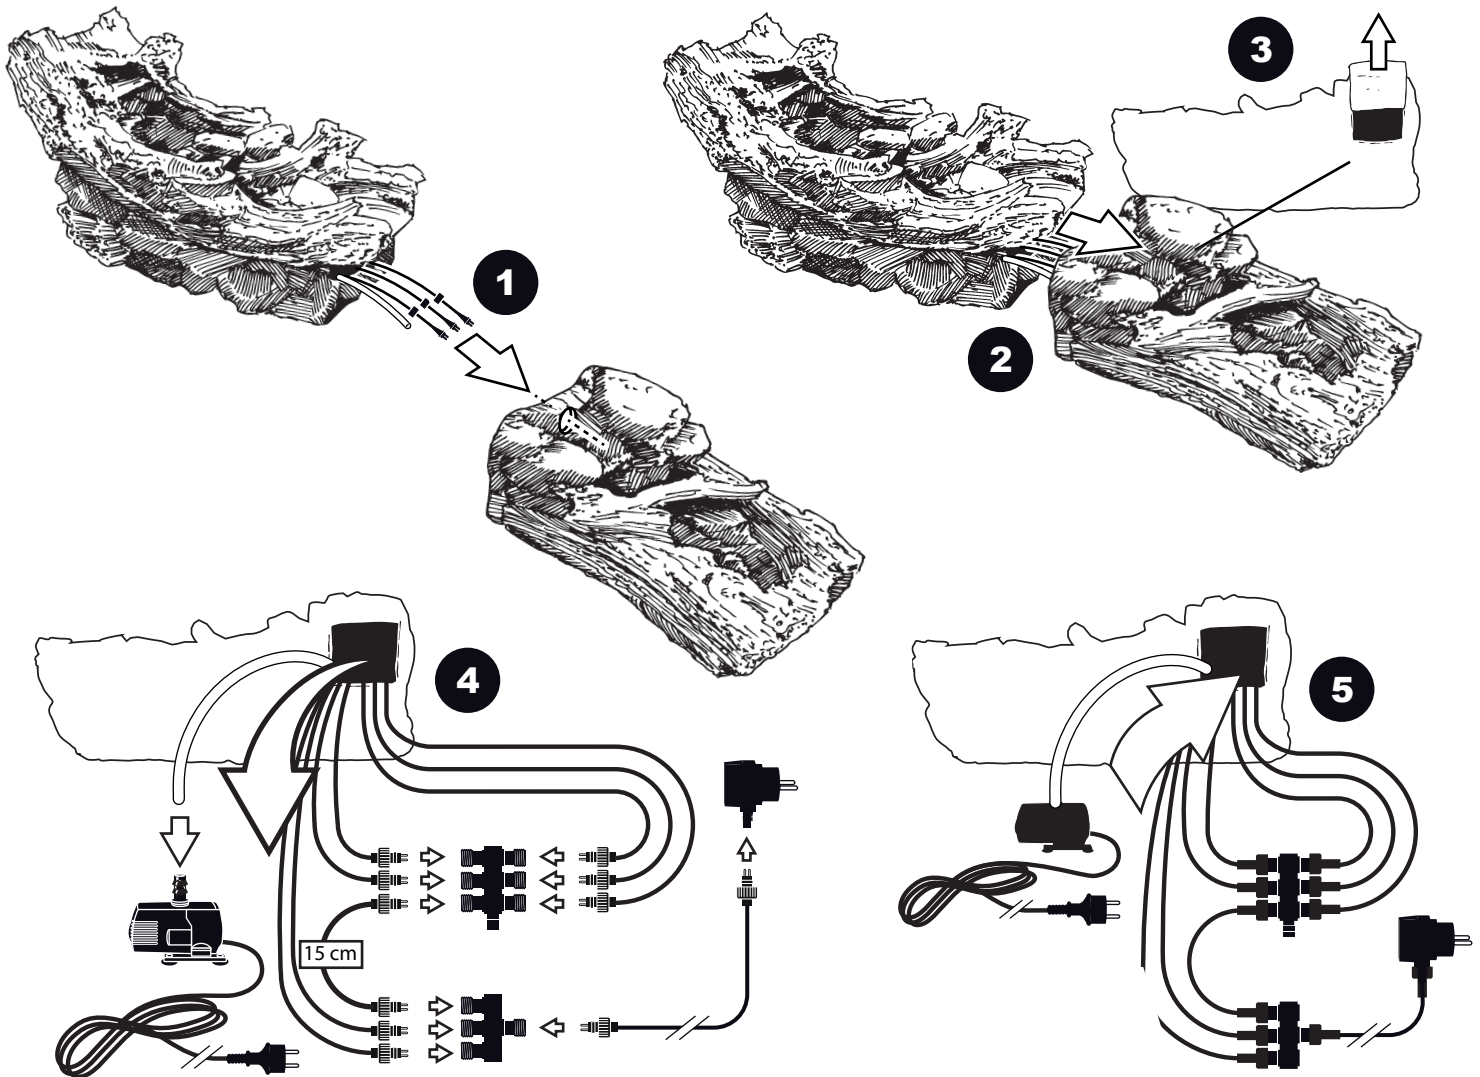

~ Arbia ~

Contents / Inhalt / Contenu / Inhoud:

AcquaArte

~ Arbia ~

- This product contains light sources of energy efficiency class G
- Dieses Produkt enthält Lichtquellen der Energieeffizienzklasse G
- Dit product bevat lichtbronnen van energie-efficiëntieklasse G
- Ce produit contient des sources lumineuses de classe d'efficacité énergétique G

- During severe frost switch off the pump, remove ornament and pump!
- Bei strengem Frost sollte das Set ausgeschaltet sowie das Deko-Element und Pumpe entfernt werden!
- Tijdens strenge vorst set uitschakelen, ornament en pomp verwijderen!
- Protégez votre fontaine décorative et mettez votre pompe à l'arrêt pendant la période d'hiver.