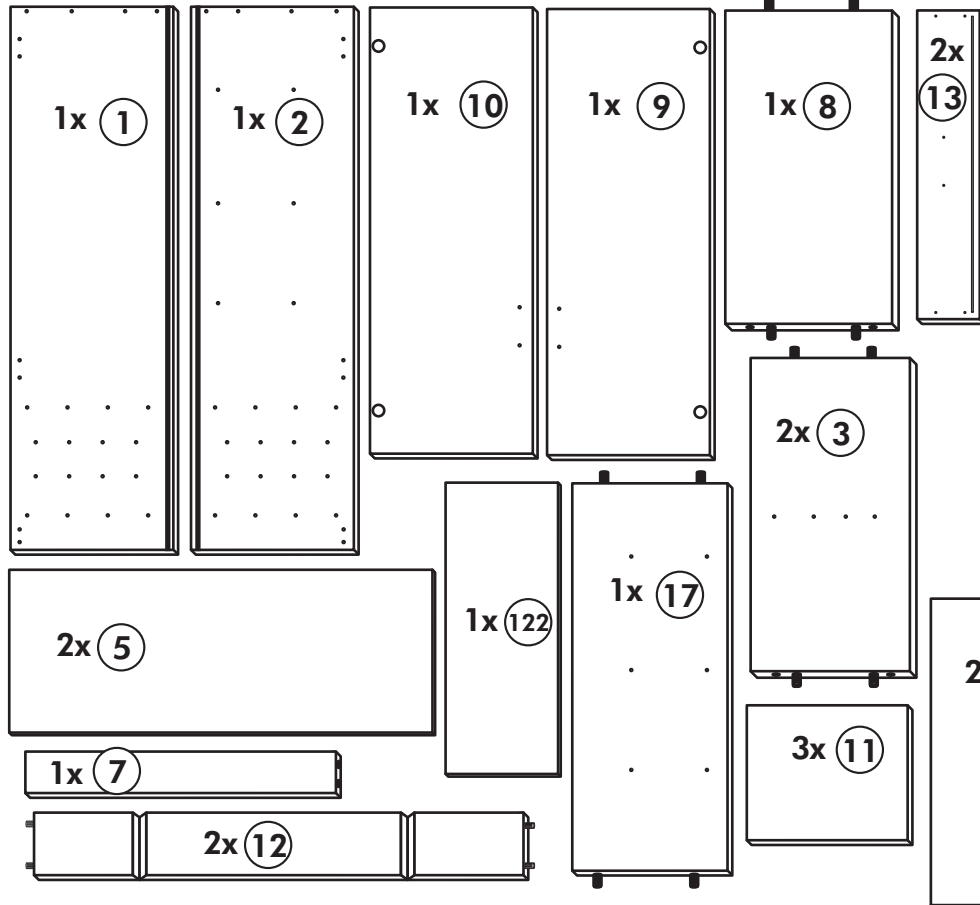

Mehrzweckschrank

Nr. 601 Rev.00

A

27		39x	3,0 x 20	22		16x	4,0 x 30
37		1x		23		16x	Ø 3
36		9x	3,5 x 15	26		8x	M4 x 30
43		2x		34		12x	
44		2x		51		4x	
				46		4x	
				21		4x	
				65		11x	
				55		2x	
				70		1x	
				63		4x	8 x 30