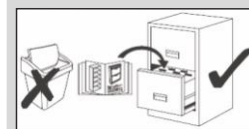

ALARIC 180 LED

Ver: 03.08.23

ALARIC 180 LED