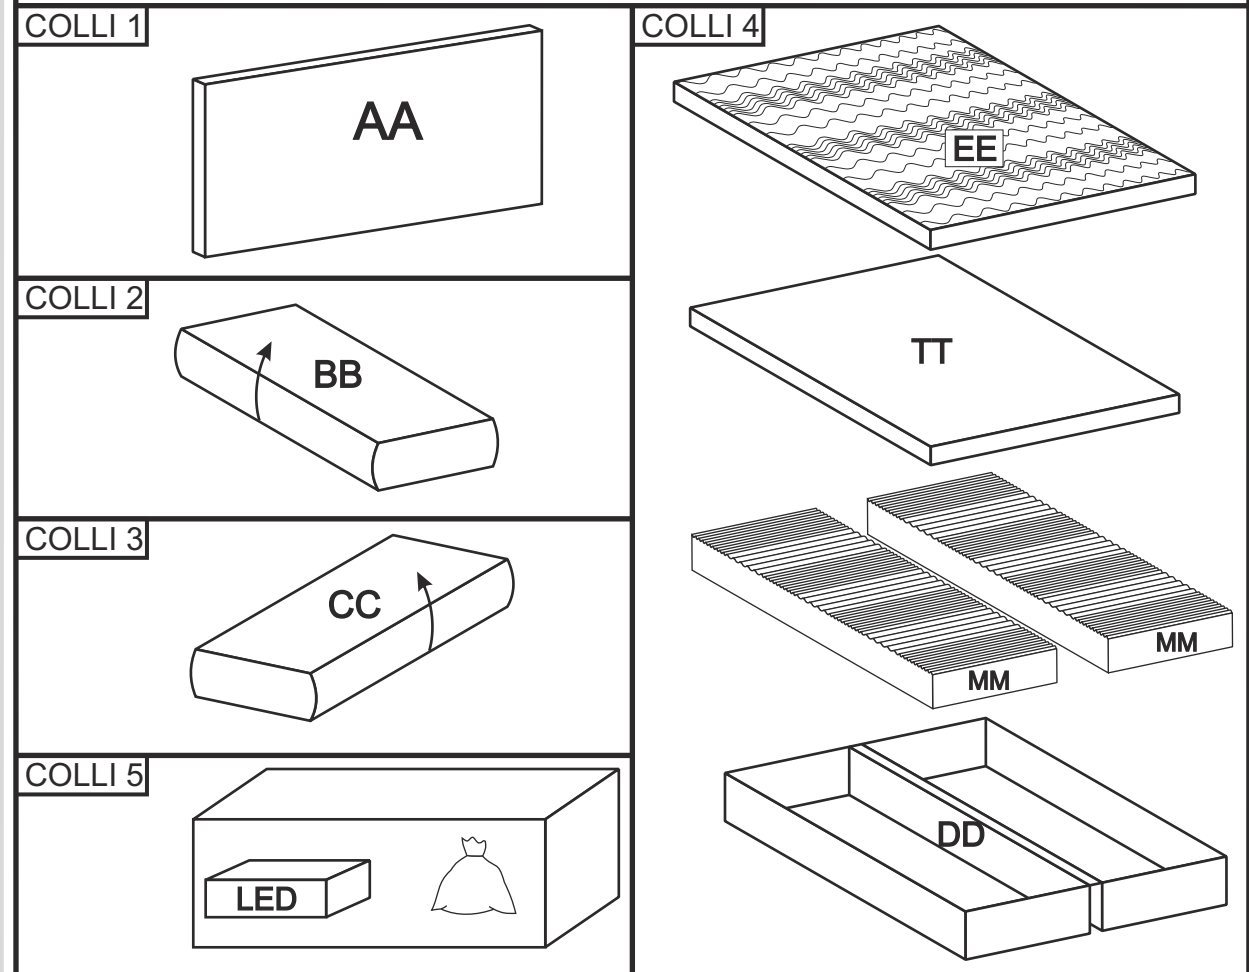

Service - Servis - Dienstverlening - Servis - Servis - Сервисная служба - Servizio - Service
Serviciu - Služby - Szolgáltatás

Ver: 03.08.23

ALARIC 180 LED