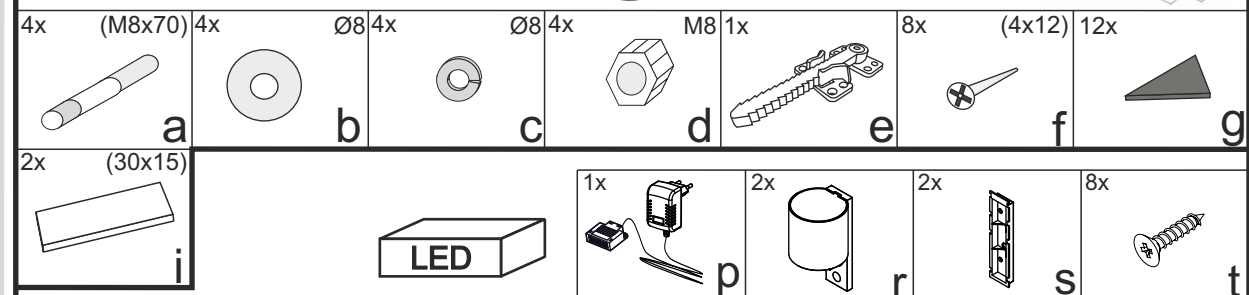

ALARIC 180 LED

- (DE) Montageanleitung
- (IT) Istruzioni di montaggio
- (PL) Instrukcja montażu
- (FR) Notice de montage
- (NL) Handleiding voor de montage
- (RO) Instrucțiuni de asamblare
- (GB) Assembly instructions
- (SK) Montážny návod
- (TR) Montaj talimatı
- (CZ) Montážní návod
- (RU) Инструкция по монтажу
- (HU) Szerelési útmutató

Name - Nazwa - Naam - Name - Isim - название
Nome - Nom - Numele - Meno - Jméno - Neve

ALARIC 180 LED