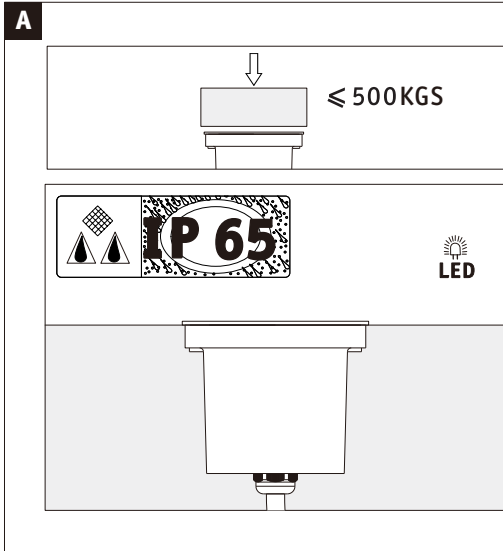

Art.-Nr.: 942.27
942.28
942.29
942.30
(+MA326) PSU 05/18

1x

Incl.

942.28
942.29

942.27
942.30