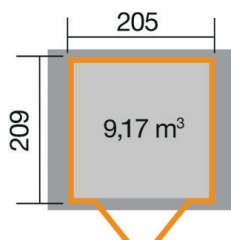

Gartenhaus

224.2121.16010

EAN 4004581525422

klassisches Stecksystem
anthrazit

Technische Daten

Sockelmaß (cm)	205 x 209
Maß über alles (cm)	260 x 233
Höhe gesamt (cm)	238
Firsthöhe (cm)	230
Seitenwandhöhe (cm)	196
Rückwandhöhe (cm)	230
Grundfläche (m ²)	4,3
umbauter Raum (m ³)	9,17

Dach und Boden

Dachfläche (m ²)	6,34
Dachgefälle (Grad)	18,30
Dachstärke (mm)	15,5
max. zulässige Schneelast si (kN/m ²)	0,75
Vordachlänge (cm)	12
Dachüberstand seitlich (cm)	27,5
Dachüberstand hinten (cm)	12
Fußbodenstärke (mm)	15,5

Dacheindeckung

Dachmaterial	Massivholz
Dacheindeckung	Dachpappe
Optional Anzahl Dachbahnen	-
Optional Anzahl Schindelpakete	3

Tür und Fenster

1	Haupttür	Doppeltür mit Drückergarnitur und Profilzylinder	141 x 173 cm lichtes Maß	Echtglas
---	----------	--	-----------------------------	----------

Verpackung

Länge (cm)	Breite (cm)	Höhe (cm)	Gewicht (kg)
215	120	54	341