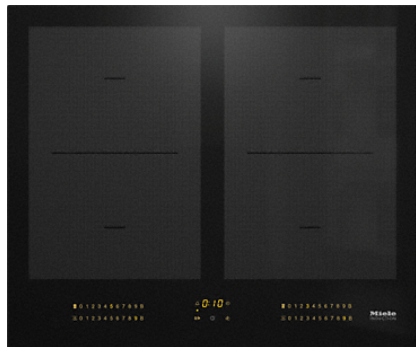

Informationen zu elektrischen Haushaltskochmulden

nach Verordnung (EU) Nr. 66/2014

Miele	
Modellname / -kennzeichen	KM 7564 FL
Art der Kochmulde	Einbau
Anzahl der Kochzonen und/oder Kochflächen	4
Heiztechnik	
Induktionskochzonen und -kochflächen, Strahlungskochzonen, Kochplatten	1. = Induktion 2. = Induktion
Bei kreisförmigen elektrischen Kochzonen: Durchmesser der nutzbaren Oberfläche/Kochzone	mm 1. = 230x390 2. = 230x390
Bei nicht kreisförmigen Kochzonen oder -flächen: Länge / Breite der nutzbaren Oberfläche/Kochzone L/W	
Energieverbrauch je Kochzone oder -fläche je kg (EC _{elektrisch Kochen})	Wh/kg 1. = 186,0 2. = 186,0
Energieverbrauch der Kochmulde je kg (EC _{elektrische Kochmulde})	Wh/kg 186,0

Miele

Mein Prospekt

KM 7564 FL

Herdunabhängiges Induktionskochfeld
mit 2 PowerFlex-Kochbereichen für maximale Leistungsstärke

- Intuitive Schnellanwahl durch Zahlenreihen - SmartSelect
- 4 Kochzonen inkl. 2 leistungsstarken PowerFlex-Kochbereichen
- In 620 mm Breite für flächenbündigen oder aufliegenden Einbau
- Perfekt kombinierbar mit jedem SmartLine-Element
- Kommunikation mit der Haube - Automatikfunktion Con@ctivity