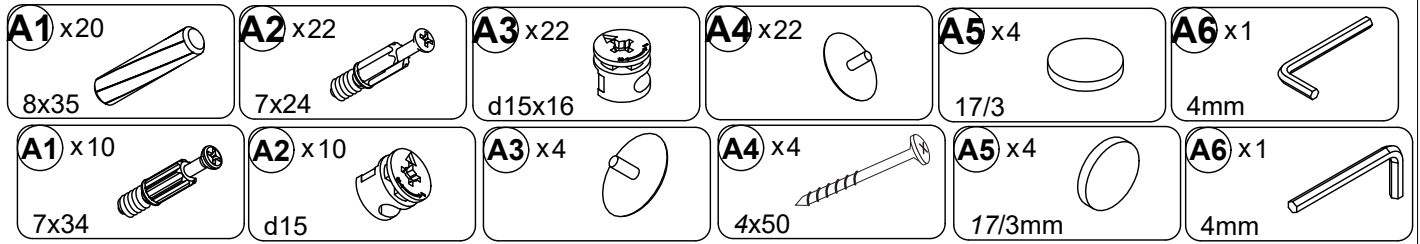

**D** Montageanleitung

**GB** Assembly instructions

**FR** Notice de montage

**IT** Istruzioni di montaggio

**NL** Handleiding voor de montage

**PL** Instrukcja montażu

**CZ** Montážní návod

**SK** Návod na montáž

**HU** Szerelési útmutató

**RO** Instrucțiuni de asamblare

**TR** Montaj talimati

**RU** Инструкция по монтажу

Reference no/Batch code:

Teil nr. Pieces Nr. Pièces Nr. Stukken Nr. Pezzi Nr. Часть №	Anzahl Quantity Quantité Hoeveelheid Quantità Количество	Kasten Nr. Box No. Boîte non Doos Nr. Scatola Num. Коробка №	Maß, mm Dimensions, mm Dimensions, mm Afmetingen, mm Dimensioni, mm Размеры, мм	
A	1	1	1300 x 600 x 23	
B	2	1	960 x 386 x 26	
C	1	1	760 x 353 x 16	
D	2	1	837 x 68 x 26	

1

A1 x10  
7x34

A2 x10  
d15

A3 x4

A5 x4  
17/3mm

A6 x1  
4mm

2