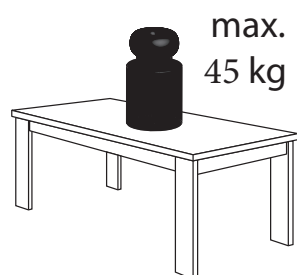

**HU** Szerelési útmutató

**RO** Instrucțiuni de asamblare

**TR** Montaj talimati

**RU** Инструкция по монтажу

Reference no/Batch code:

Teil nr. Pieces Nr. Pièces Nr. Stukken Nr. Pezzi Nr. Часть №	Anzahl Quantity Quantité Hoeveelheid Quantità Количество	Kasten Nr. Box No. Boîte non Doos Nr. Scatola Num. Коробка №	Maß, mm Dimensions, mm Dimensions, mm Afmetingen, mm Dimensioni, mm Размеры, мм	
A	1	1	1300 x 600 x 23	
B	2	1	960 x 386 x 26	
C	1	1	760 x 353 x 16	
D	2	1	837 x 68 x 26	

1

A1 x10  
7x34

A2 x10  
d15

A3 x4

A5 x4  
17/3mm

A6 x1  
4mm

2