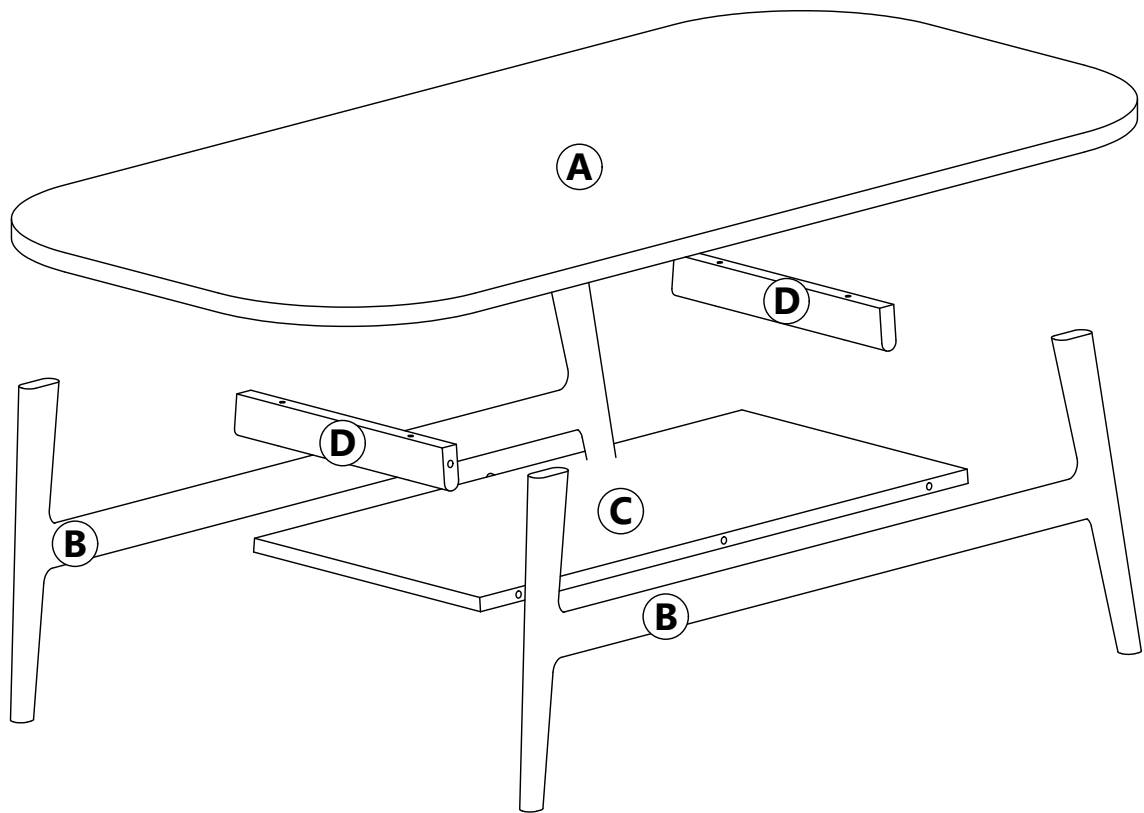

**HU** Szerelési útmutató

**RO** Instrucțiuni de asamblare

**TR** Montaj talimati

**RU** Инструкция по монтажу

Reference no/Batch code:

Teil nr. Pieces Nr. Pièces Nr. Stukken Nr. Pezzi Nr. Часть №	Anzahl Quantity Quantité Hoeveelheid Quantità Количество	Kasten Nr. Box No. Boîte non Doos Nr. Scatola Num. Коробка №	Maß, mm Dimensions, mm Dimensions, mm Afmetingen, mm Dimensioni, mm Размеры, мм	
A	1	1	1300 x 600 x 23	
B	2	1	960 x 386 x 26	
C	1	1	760 x 353 x 16	
D	2	1	837 x 68 x 26	

1

A1 x10  
7x34

A2 x10  
d15

A3 x4

A5 x4  
17/3mm

A6 x1  
4mm

2