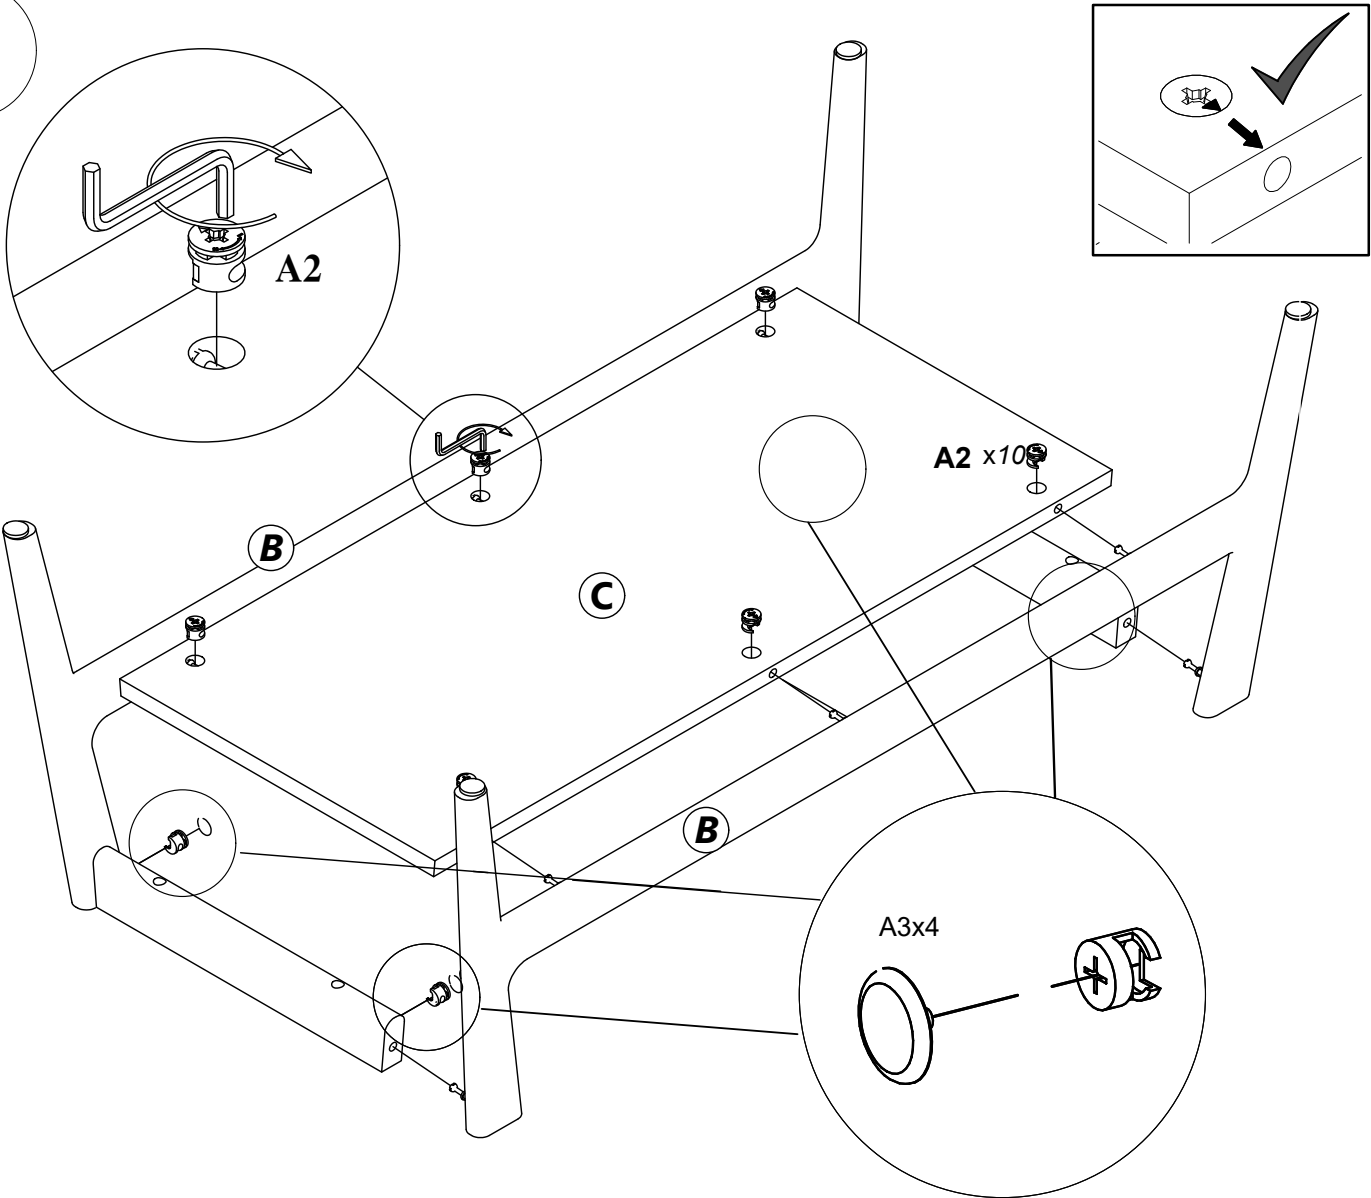

**HU** Szerelési útmutató

**RO** Instrucțiuni de asamblare

**TR** Montaj talimati

**RU** Инструкция по монтажу

Reference no/Batch code:

Teil nr. Pieces Nr. Pièces Nr. Stukken Nr. Pezzi Nr. Часть №	Anzahl Quantity Quantité Hoeveelheid Quantità Количество	Kasten Nr. Box No. Boîte non Doos Nr. Scatola Num. Коробка №	Maß, mm Dimensions, mm Dimensions, mm Afmetingen, mm Dimensioni, mm Размеры, мм	
A	1	1	1300 x 600 x 23	
B	2	1	960 x 386 x 26	
C	1	1	760 x 353 x 16	
D	2	1	837 x 68 x 26	

1

A1 x10  
7x34

A2 x10  
d15

A3 x4

A5 x4  
17/3mm

A6 x1  
4mm

2

# Assembly instructions, 3

3

4