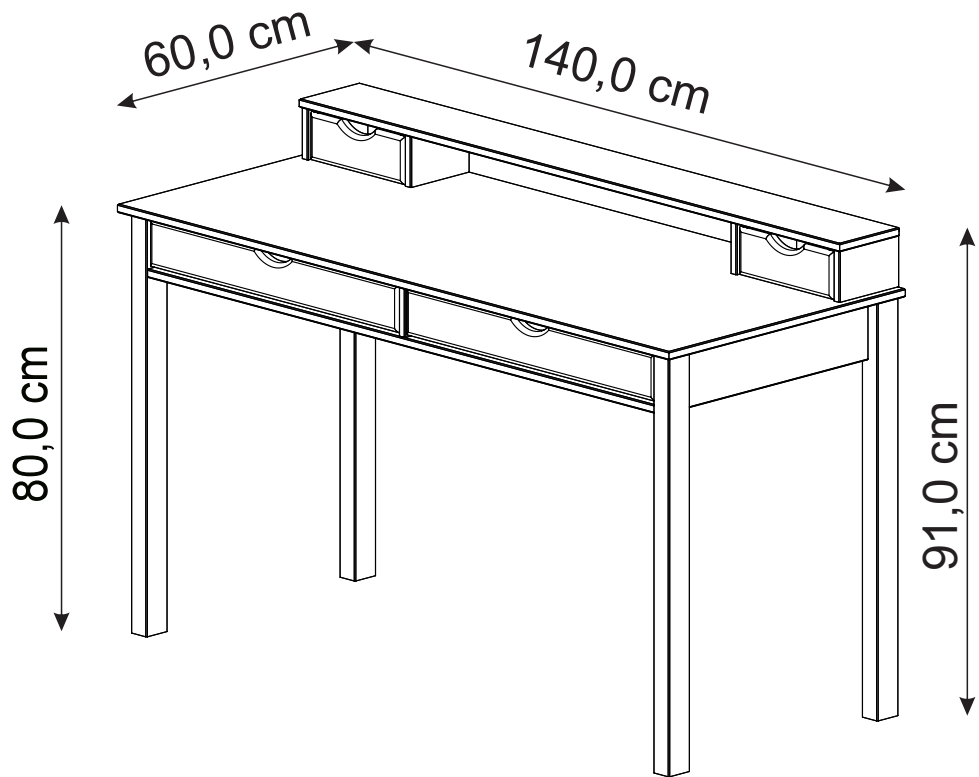

# GAVA DESK 4 DRW 57559

**(D)** Montageanleitung  
57559

**(FR)** Notice de montage  
57559

**(NL)** Handleiding voor de montage  
57559

**(CZ)** Montážní návod  
57559

**(HU)** Szerelési útmutató  
57559

**(TR)** Montaj talimatı  
57559