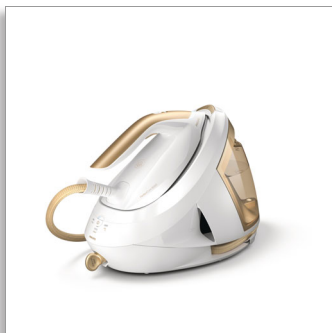

**Philips PerfectCare 8000  
Series  
Dampfbügelstation**

Intelligenter automatischer  
Dampfstoß

Garantiert keine Verbrennungen\*  
Abnehmbarer Wasserbehälter für  
1,8 l  
Ultraleichtes Bügeleisen

**PSG8040/60**

#### **Ultimative Leistung**

- Leichtes Bügeleisen, für einfaches vertikales Dampfglätten

#### **Besonders praktisch in der Anwendung**

- Abnehmbarer 1,8-Liter-Wasserbehälter für müheloses Befüllen
- SteamGlide Elite-Bügelsohle für optimale Gleitfähigkeit
- Easy De-Calc zur Verlängerung der Lebensdauer Ihres Bügeleisens
- Automatische Abschaltung bei längerem Stillstand
- Transportverriegelung für sicheres und einfaches Transportieren