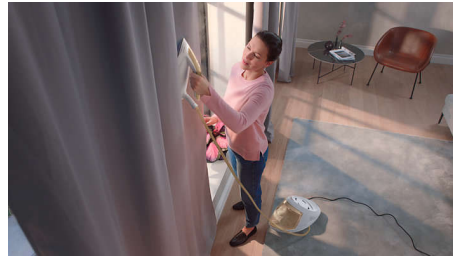

Leichtes Bügeleisen

Das Bügeleisen ist erstaunlich leicht und komfortabel in der Handhabung. Es gleitet mühelos und verringert somit die Belastung Ihres Handgelenks. Dank seines minimalen Gewichts von nur 800 g eignet es sich zudem für einfaches vertikales Glätten von Vorhängen und hängenden Kleidungsstücken.