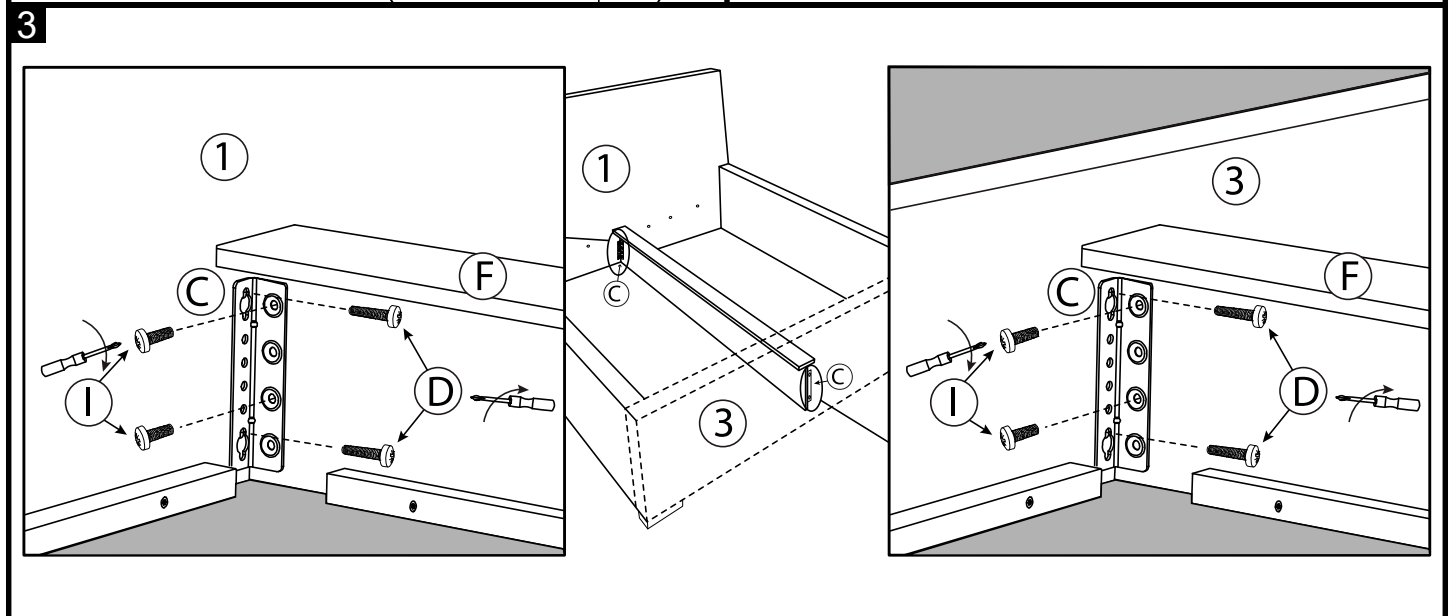

				Meise Möbel GmbH & KG Klosterbauerschafter Straße 27 D-32278 Kirchlengern				LA MAISON by meise				160 cm 180 cm 200 cm		
Bettkasten / Storage														
AW-85	B-85	C-85	D-85	E-85	F-85	G-85	H-85	I-85	J-85	K-85	LL/LR	M-85	N-85	
H 170			M6*30	M8*20	2005x171x94	160/180/200: 785/885/985* 1000	M8	M6*20	160/180/200: 787/887/987* 50*22	530*25*22		280 N	M8*16	
2	4	6	20	32	1	4	2	4	6	4	2 / 2	4	8	
			O-85	P-85	Q-85	R-85	S-85	T-85	UL/UR	V-85	W-85	X-85		
			M8*24	M8*40	160 cm: 0 820*95*60	4*20	1500*40*40	M6*70	160/180/200: 79/89/99*195cm	M6*40	M6*12	M6		
			14	12	4	16	2	10	1 / 1	8	8	8		

Meise Möbel GmbH & KG
Klosterbauerschafter Straße 27
D-32278 Kirchlengern

LA MAISON by meise

Bettkasten / Storage

160 cm
180 cm
200 cm