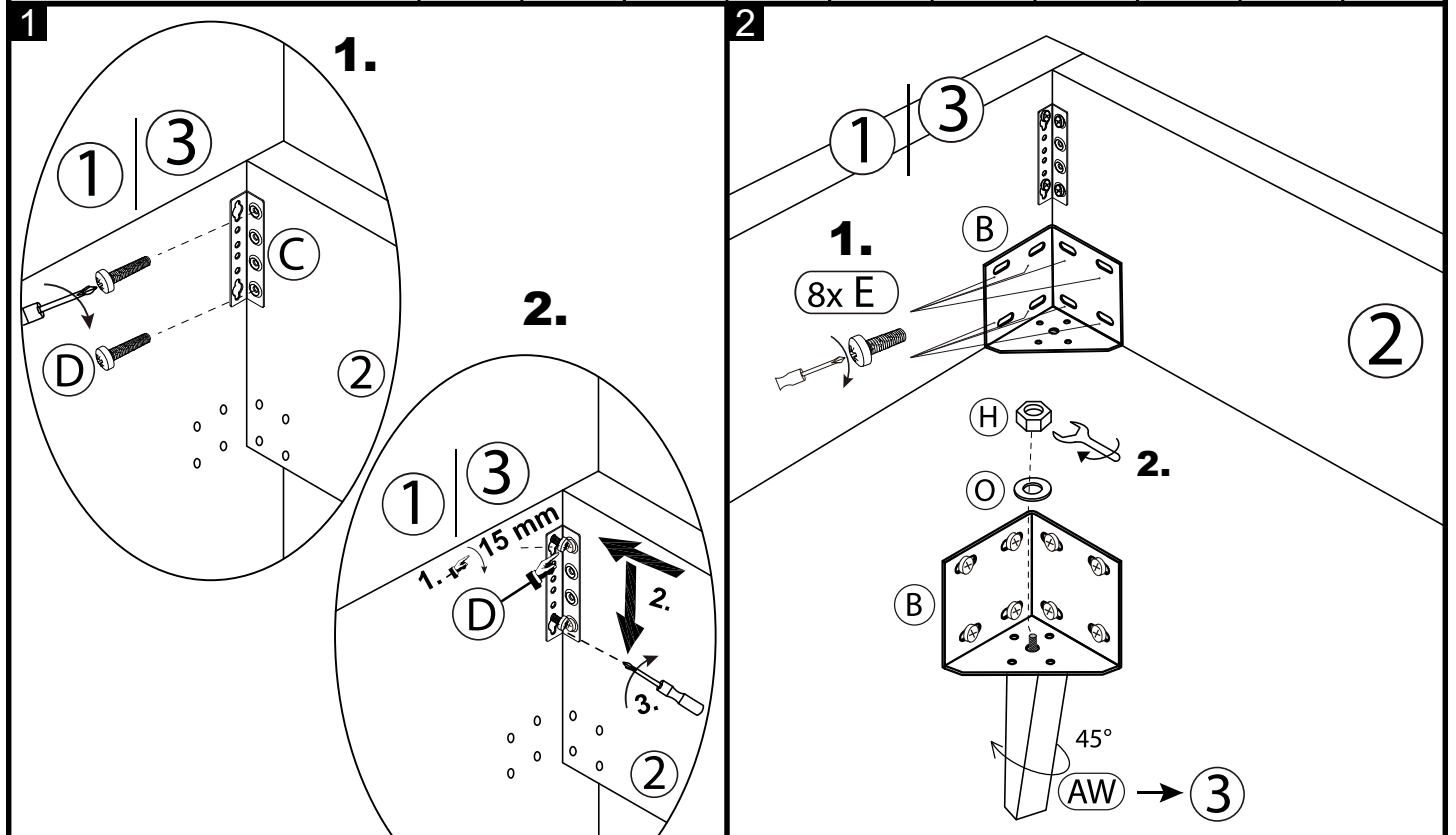

				Meise Möbel GmbH & KG Klosterbauerschafter Straße 27 D-32278 Kirchlengern				LA MAISON by meise				160 cm 180 cm 200 cm		
Bettkasten / Storage														
AW-85	B-85	C-85	D-85	E-85	F-85	G-85	H-85	I-85	J-85	K-85	LL/LR	M-85	N-85	
H 170			M6*30	M8*20	2005x171x94	160/180/200: 785/885/985* 1000	M8	M6*20	160/180/200: 787/887/987* 50*22	530*25*22		280 N	M8*16	
2	4	6	20	32	1	4	2	4	6	4	2 / 2	4	8	
			O-85	P-85	Q-85	R-85	S-85	T-85	UL/UR	V-85	W-85	X-85		
			M8*24	M8*40	160 cm: 0 820*95*60	4*20	1500*40*40	M6*70	160/180/200: 79/89/99*195cm	M6*40	M6*12	M6		
			14	12	4	16	2	10	1 / 1	8	8	8		

Meise Möbel GmbH & KG
Klosterbauerschafter Straße 27
D-32278 Kirchlengern

LA MAISON by meise

Bettkasten / Storage

160 cm
180 cm
200 cm