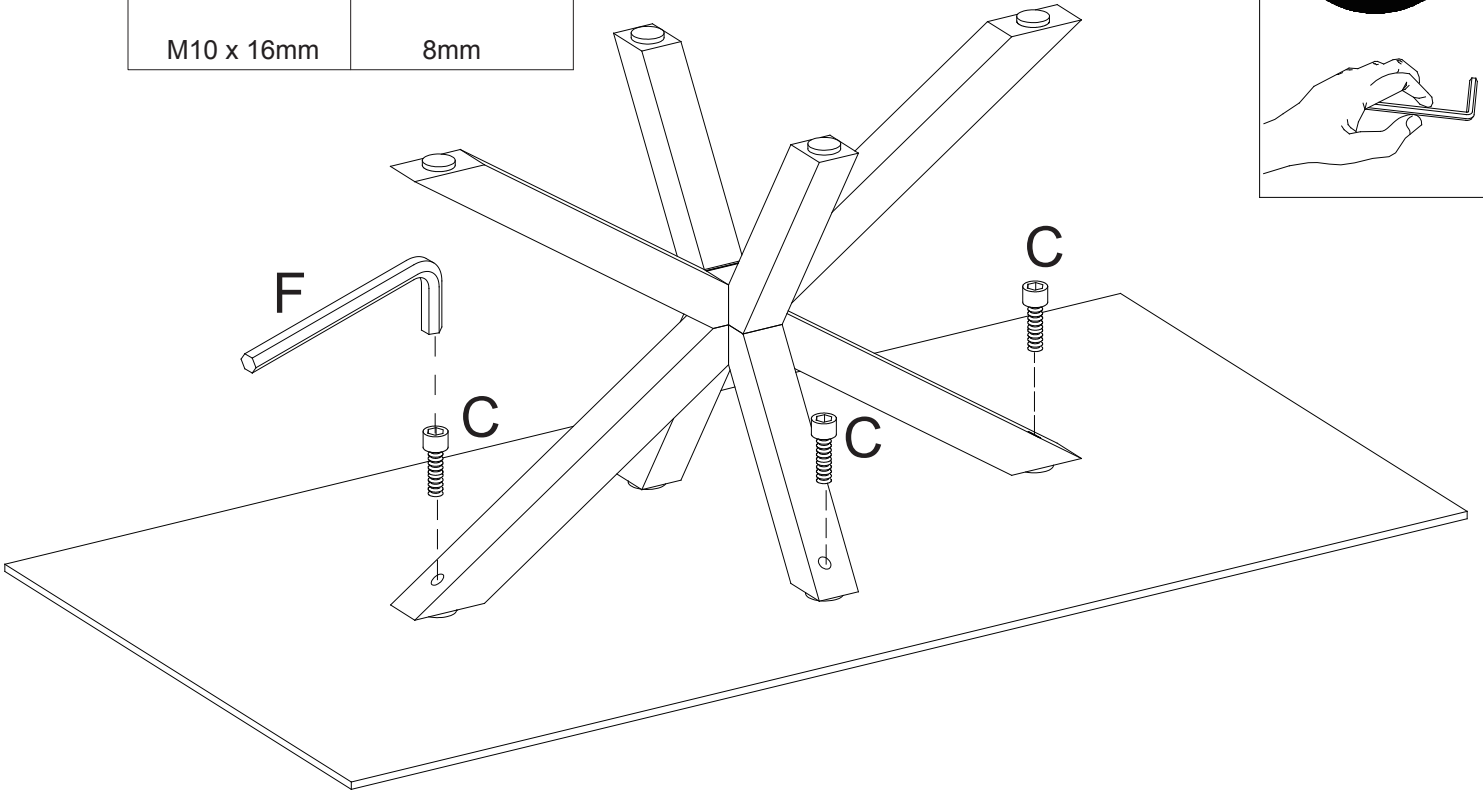

HEAVEN-dining table

			✓
①	2	564x726x70	
②	2	263x726x70	
③	1	70x70x122	
④	1	69x69x3	
⑤	1	69x69x3	
⑥	1	2000x1000x12	

<p>A x 1</p>  <p>M6 x 140mm</p>	<p>B x 8</p>  <p>M8 x 20mm</p>	<p>C x 4</p>  <p>M10 x 16mm</p>	<p>D x 1</p>  <p>M6</p>	<p>E x 4</p>  <p>Ø50/M8</p>	<p>F x 1</p>  <p>8mm</p>
<p>G x 1</p>  <p>10mm</p>	<p>H x 1</p>  <p>6mm</p>				

1

2

3

C x 4	F x 1
	
M10 x 16mm	8mm

4

H x 1

6mm

5

A x 1	D x 1	G x 1
		
M6 x 140mm	M6	

6