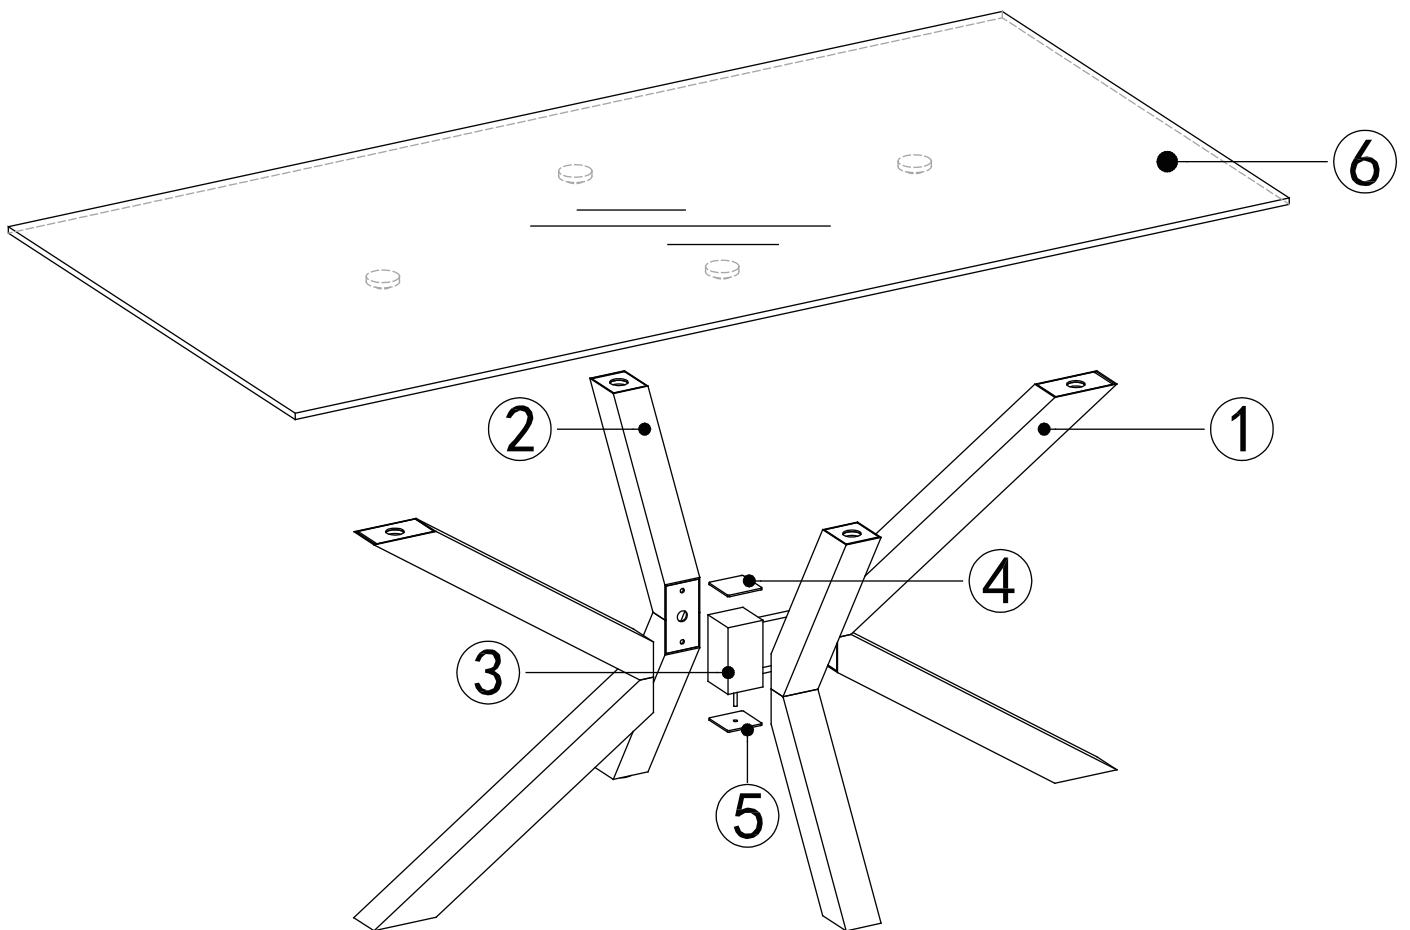

HEAVEN-dining table

			✓
①	2	564x726x70	
②	2	263x726x70	
③	1	70x70x122	
④	1	69x69x3	
⑤	1	69x69x3	
⑥	1	2000x1000x12	

<p>A x 1</p>  <p>M6 x 140mm</p>	<p>B x 8</p>  <p>M8 x 20mm</p>	<p>C x 4</p>  <p>M10 x 16mm</p>	<p>D x 1</p>  <p>M6</p>	<p>E x 4</p>  <p>Ø50/M8</p>	<p>F x 1</p>  <p>8mm</p>
<p>G x 1</p>  <p>10mm</p>	<p>H x 1</p>  <p>6mm</p>				

1

2

3

C x 4	F x 1
	
M10 x 16mm	8mm

4

H x 1

6mm

5

A x 1	D x 1	G x 1
		
M6 x 140mm	M6	

6