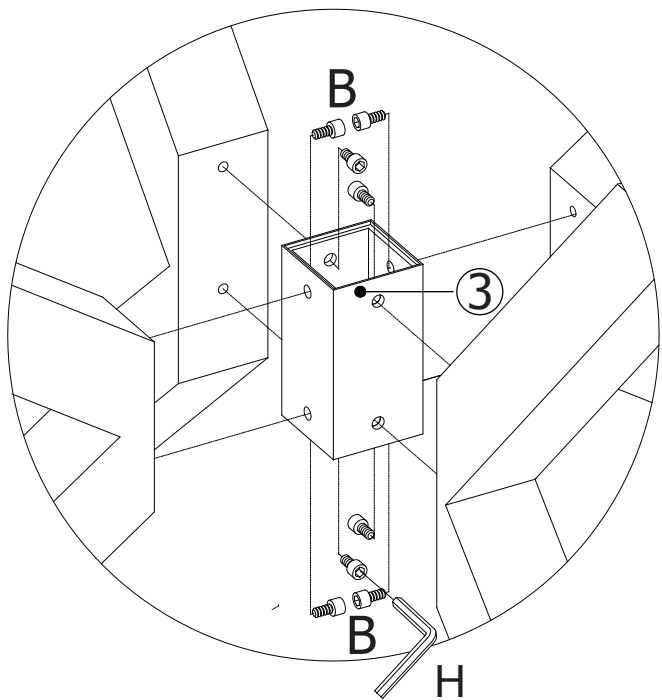

HEAVEN-dining table

			✓
①	2	564x726x70	
②	2	263x726x70	
③	1	70x70x122	
④	1	69x69x3	
⑤	1	69x69x3	
⑥	1	2000x1000x12	

<p>A x 1</p>  <p>M6 x 140mm</p>	<p>B x 8</p>  <p>M8 x 20mm</p>	<p>C x 4</p>  <p>M10 x 16mm</p>	<p>D x 1</p>  <p>M6</p>	<p>E x 4</p>  <p>Ø50/M8</p>	<p>F x 1</p>  <p>8mm</p>
<p>G x 1</p>  <p>10mm</p>	<p>H x 1</p>  <p>6mm</p>				

1

2

3

C x 4	F x 1
	
M10 x 16mm	8mm

4

H x 1

6mm

5

A x 1	D x 1	G x 1
		
M6 x 140mm	M6	

6