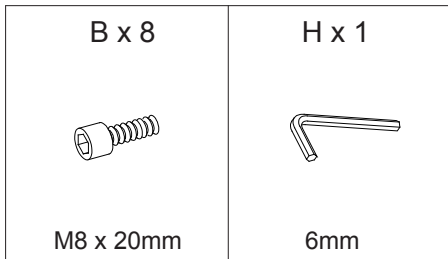

HEAVEN-dining table

			✓
①	2	564x726x70	
②	2	263x726x70	
③	1	70x70x122	
④	1	69x69x3	
⑤	1	69x69x3	
⑥	1	2000x1000x12	

<p>A x 1</p>  <p>M6 x 140mm</p>	<p>B x 8</p>  <p>M8 x 20mm</p>	<p>C x 4</p>  <p>M10 x 16mm</p>	<p>D x 1</p>  <p>M6</p>	<p>E x 4</p>  <p>Ø50/M8</p>	<p>F x 1</p>  <p>8mm</p>
<p>G x 1</p>  <p>10mm</p>	<p>H x 1</p>  <p>6mm</p>				

1

2

3

C x 4	F x 1
	
M10 x 16mm	8mm

4

H x 1

6mm

5

A x 1	D x 1	G x 1
		
M6 x 140mm	M6	

6