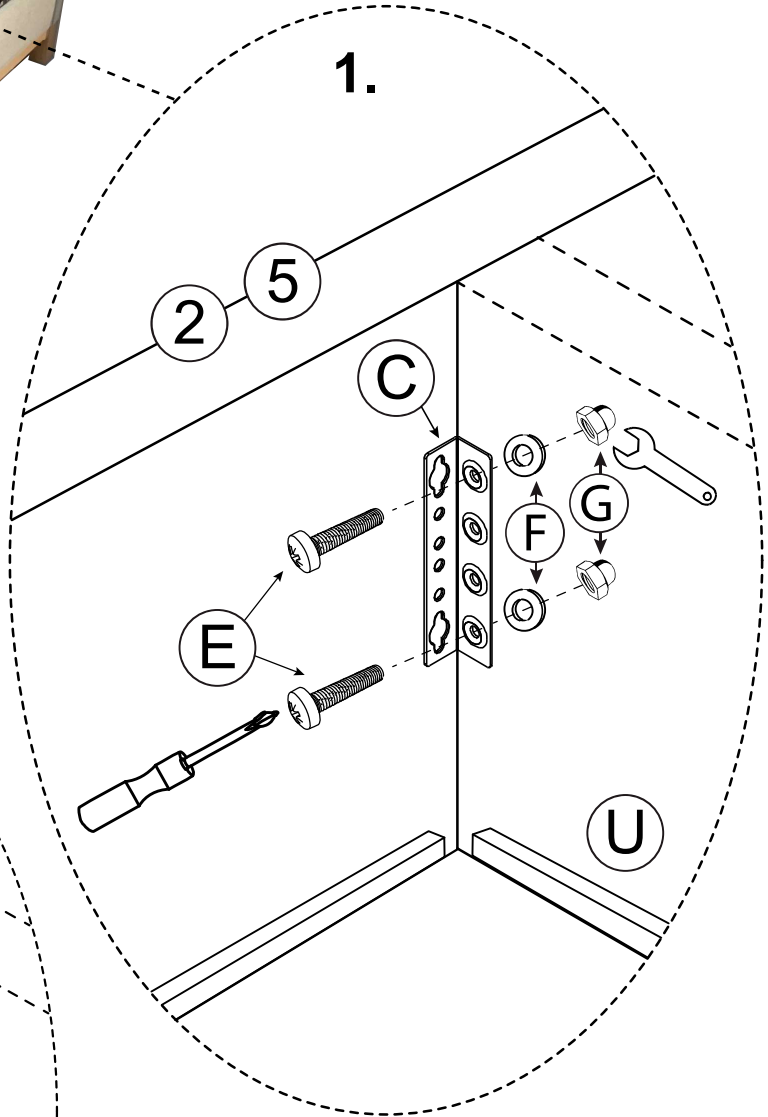

SANTOS by meise

Bettkasten / storage

90 cm
 120 cm
 140 cm

A-82	B-82	C-82	D-82	E-82	F-82	G-82	H-82	I-82
4	2	6	22	4	4	4	2	2
 M8 60*60*160	 M8 H 160		 M6*20	 M6*25	 M6	 M6	 H 180	 90: 970* 878 120: 970*1178 140: 970*1378
J-82	K-82	L-82	M-82	N-82	OL/OR-82	P-82	Q-82	R-82
8	8	4	2	4	1 / 1	6	2	24
	 M8*50	 M8	 36 cm 90: 350 N 120: 850 N 140: 850 N	 M8*16		 M8*20	 820*95*60	 3,5*16
S-82	T-82	U-82	V-82	W-82	X-82	Y-82	Z-82	AA-82
4	-	1	-	1	4	4	10	-
 M8	-	 90: 880*200 120: 1180*200 140: 1380*200	-	 5	 M8*35	 M8	 4*70	-
AB-82	AC-82	AD-82	AE-82	AF-82	AG-82	AH-82	AI-82	AJ-82
1	2	-	-	-	-	-	-	-
 40*30*1932	 40*30* 830 40*30*1130 40*30*1330	-	-	-	-	-	-	-
		 60 min	 10/13 cm	 < 120 KG				

1

2

3

4

5

6

7

8