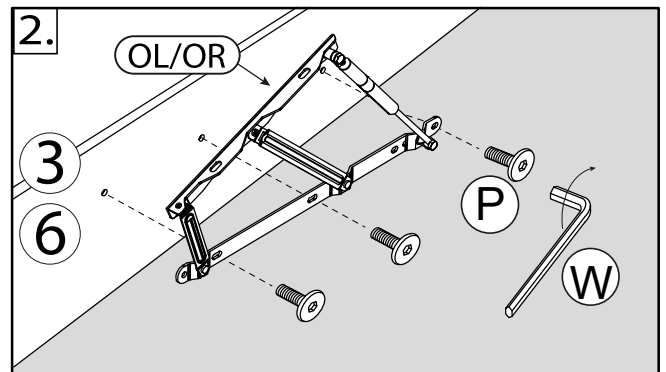

SANTOS by meise

Bettkasten / storage

90 cm
 120 cm
 140 cm

A-82	B-82	C-82	D-82	E-82	F-82	G-82	H-82	I-82
4	2	6	22	4	4	4	2	2
 M8 60*60*160	 M8 H 160		 M6*20	 M6*25	 M6	 M6	 H 180	 90: 970* 878 120: 970*1178 140: 970*1378
J-82	K-82	L-82	M-82	N-82	OL/OR-82	P-82	Q-82	R-82
8	8	4	2	4	1 / 1	6	2	24
	 M8*50	 M8	 36 cm 90: 350 N 120: 850 N 140: 850 N	 M8*16		 M8*20	 820*95*60	 3,5*16
S-82	T-82	U-82	V-82	W-82	X-82	Y-82	Z-82	AA-82
4	-	1	-	1	4	4	10	-
 M8	-	 90: 880*200 120: 1180*200 140: 1380*200	-	 5	 M8*35	 M8	 4*70	-
AB-82	AC-82	AD-82	AE-82	AF-82	AG-82	AH-82	AI-82	AJ-82
1	2	-	-	-	-	-	-	-
 40*30*1932	 40*30* 830 40*30*1130 40*30*1330	-	-	-	-	-	-	-
		 60 min	 10/13 cm	 < 120 KG				

1

2

3

4

5

6

7

8