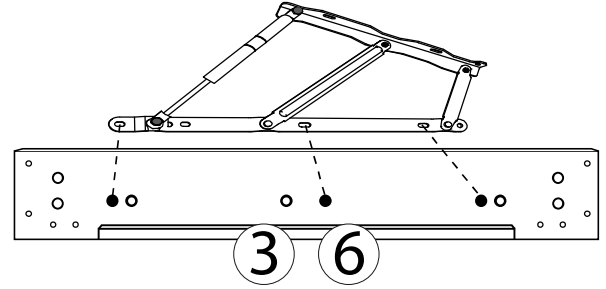

SANTOS by meise

Bettkasten / storage

90 cm
 120 cm
 140 cm

A-82	B-82	C-82	D-82	E-82	F-82	G-82	H-82	I-82
4	2	6	22	4	4	4	2	2
 M8 60*60*160	 M8 H 160		 M6*20	 M6*25	 M6	 M6	 H 180	 90: 970* 878 120: 970*1178 140: 970*1378
J-82	K-82	L-82	M-82	N-82	OL/OR-82	P-82	Q-82	R-82
8	8	4	2	4	1 / 1	6	2	24
	 M8*50	 M8	 36 cm 90: 350 N 120: 850 N 140: 850 N	 M8*16		 M8*20	 820*95*60	 3,5*16
S-82	T-82	U-82	V-82	W-82	X-82	Y-82	Z-82	AA-82
4	-	1	-	1	4	4	10	-
 M8	-	 90: 880*200 120: 1180*200 140: 1380*200	-	 5	 M8*35	 M8	 4*70	-
AB-82	AC-82	AD-82	AE-82	AF-82	AG-82	AH-82	AI-82	AJ-82
1	2	-	-	-	-	-	-	-
 40*30*1932	 40*30* 830 40*30*1130 40*30*1330	-	-	-	-	-	-	-
		 60 min	 10/13 cm	 < 120 KG				

1

2

3

4

5

6

7

8