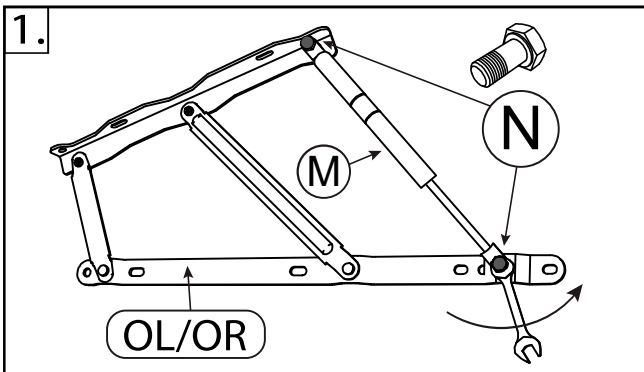

SANTOS by meise

Bettkasten / storage

90 cm
 120 cm
 140 cm

A-82	B-82	C-82	D-82	E-82	F-82	G-82	H-82	I-82
4	2	6	22	4	4	4	2	2
 M8 60*60*160	 M8 H 160		 M6*20	 M6*25	 M6	 M6	 H 180	 90: 970* 878 120: 970*1178 140: 970*1378
J-82	K-82	L-82	M-82	N-82	OL/OR-82	P-82	Q-82	R-82
8	8	4	2	4	1 / 1	6	2	24
	 M8*50	 M8	 36 cm 90: 350 N 120: 850 N 140: 850 N	 M8*16		 M8*20	 820*95*60	 3,5*16
S-82	T-82	U-82	V-82	W-82	X-82	Y-82	Z-82	AA-82
4	-	1	-	1	4	4	10	-
 M8	-	 90: 880*200 120: 1180*200 140: 1380*200	-	 5	 M8*35	 M8	 4*70	-
AB-82	AC-82	AD-82	AE-82	AF-82	AG-82	AH-82	AI-82	AJ-82
1	2	-	-	-	-	-	-	-
 40*30*1932	 40*30* 830 40*30*1130 40*30*1330	-	-	-	-	-	-	-
		 60 min	 10/13 cm	 < 120 KG				

1

2

3

4

5

6

7

8