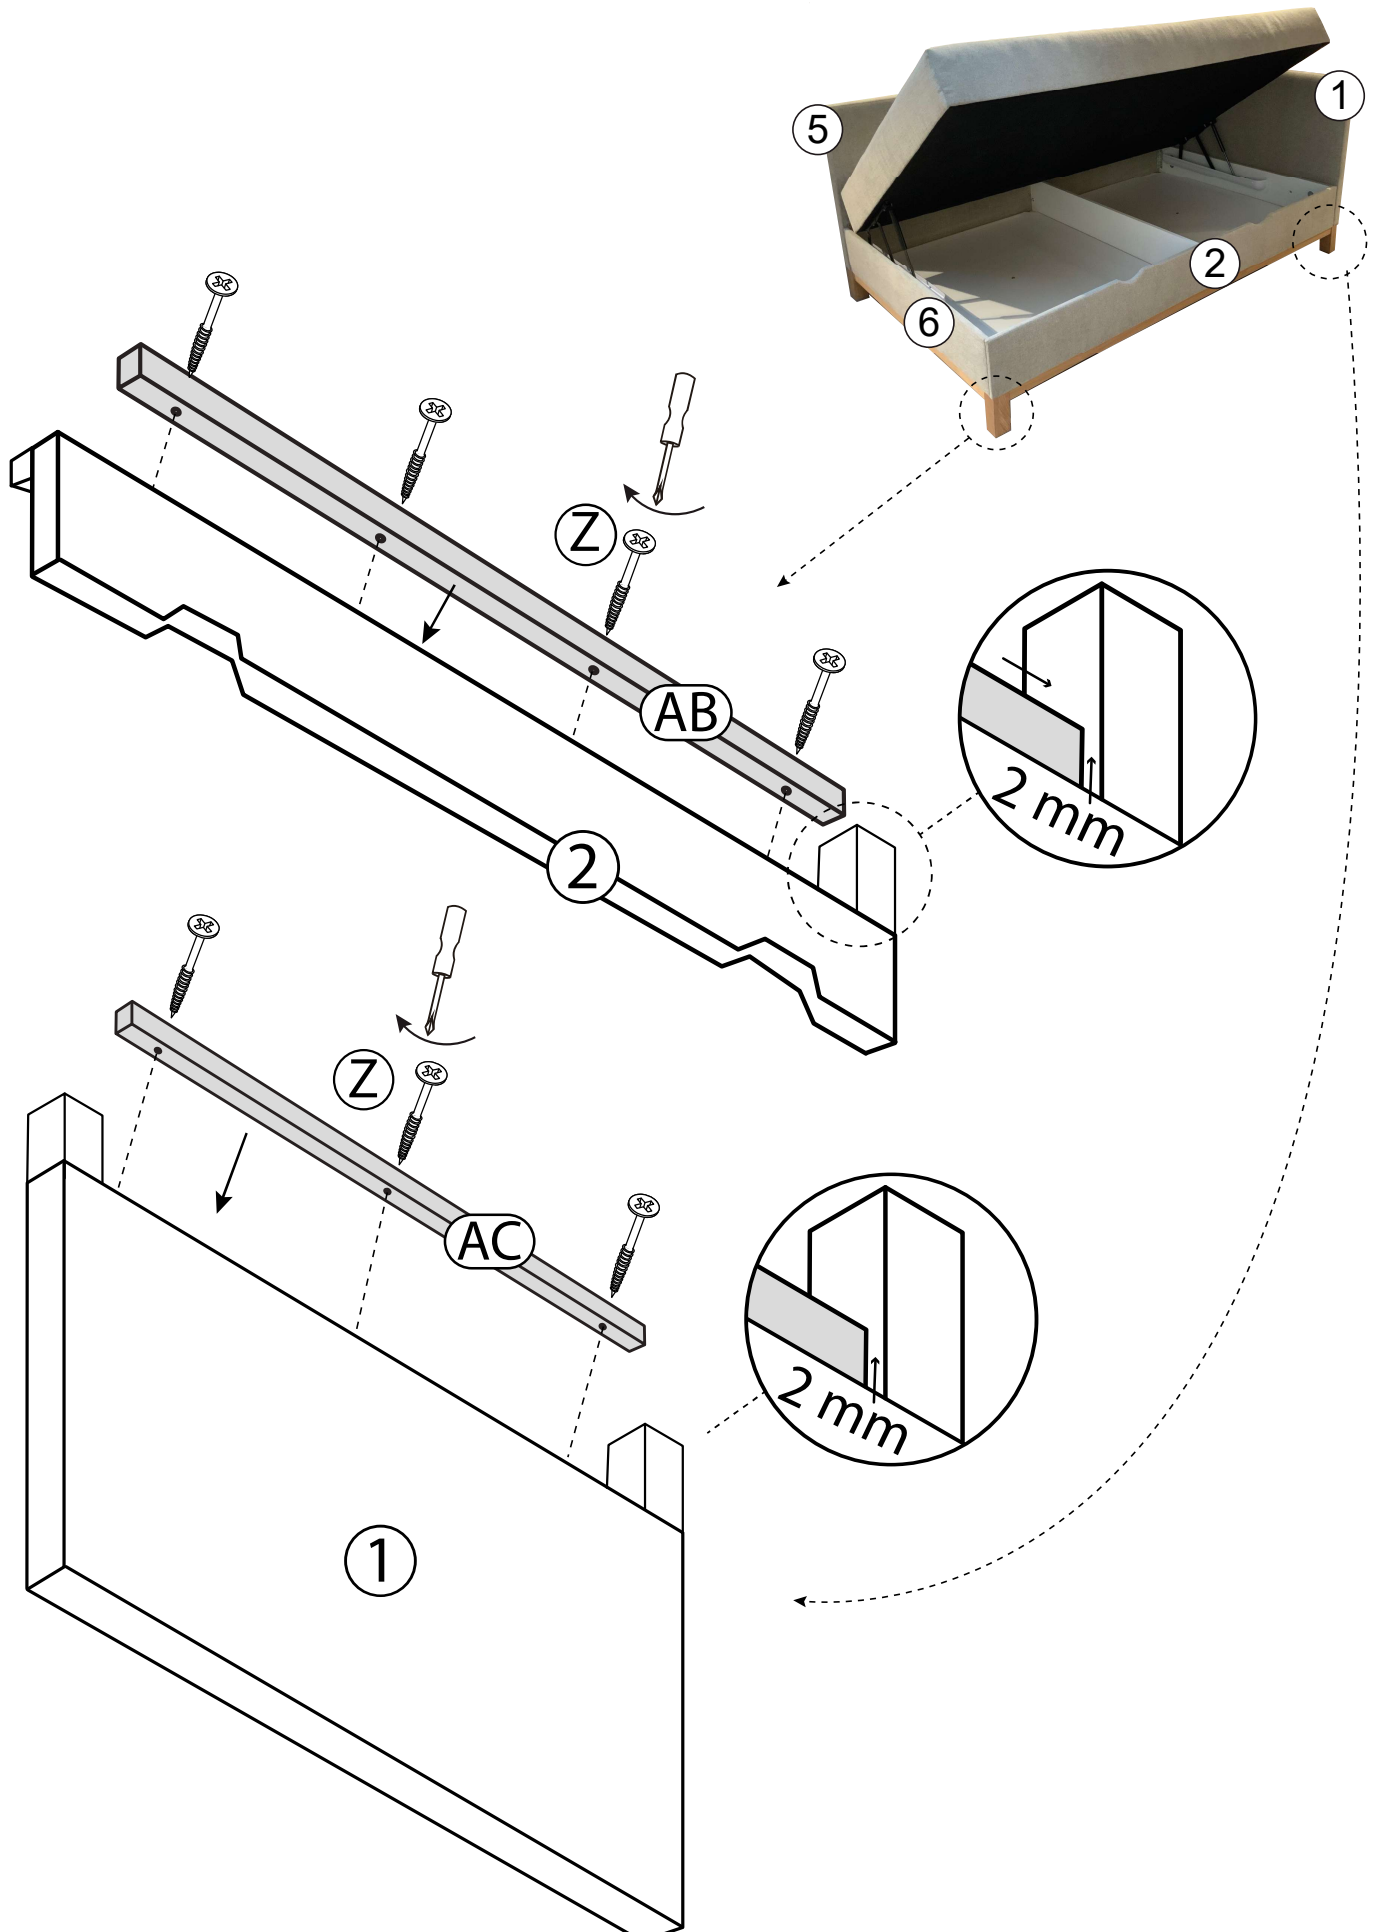

SANTOS by meise

Bettkasten / storage

90 cm
 120 cm
 140 cm

A-82	B-82	C-82	D-82	E-82	F-82	G-82	H-82	I-82
4	2	6	22	4	4	4	2	2
 M8 60*60*160	 M8 H 160		 M6*20	 M6*25	 M6	 M6	 H 180	 90: 970* 878 120: 970*1178 140: 970*1378
J-82	K-82	L-82	M-82	N-82	OL/OR-82	P-82	Q-82	R-82
8	8	4	2	4	1 / 1	6	2	24
	 M8*50	 M8	 36 cm 90: 350 N 120: 850 N 140: 850 N	 M8*16		 M8*20	 820*95*60	 3,5*16
S-82	T-82	U-82	V-82	W-82	X-82	Y-82	Z-82	AA-82
4	-	1	-	1	4	4	10	-
 M8	-	 90: 880*200 120: 1180*200 140: 1380*200	-	 5	 M8*35	 M8	 4*70	-
AB-82	AC-82	AD-82	AE-82	AF-82	AG-82	AH-82	AI-82	AJ-82
1	2	-	-	-	-	-	-	-
 40*30*1932	 40*30* 830 40*30*1130 40*30*1330	-	-	-	-	-	-	-
		 60 min	 10/13 cm	 < 120 KG				

1

2

3

4

5

6

7

8