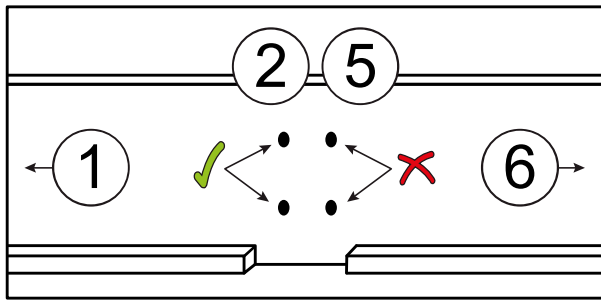

SANTOS by meise

Bettkasten / storage

90 cm
 120 cm
 140 cm

A-82	B-82	C-82	D-82	E-82	F-82	G-82	H-82	I-82
4	2	6	22	4	4	4	2	2
 M8 60*60*160	 M8 H 160		 M6*20	 M6*25	 M6	 M6	 H 180	 90: 970* 878 120: 970*1178 140: 970*1378
J-82	K-82	L-82	M-82	N-82	OL/OR-82	P-82	Q-82	R-82
8	8	4	2	4	1 / 1	6	2	24
	 M8*50	 M8	 36 cm 90: 350 N 120: 850 N 140: 850 N	 M8*16		 M8*20	 820*95*60	 3,5*16
S-82	T-82	U-82	V-82	W-82	X-82	Y-82	Z-82	AA-82
4	-	1	-	1	4	4	10	-
 M8	-	 90: 880*200 120: 1180*200 140: 1380*200	-	 5	 M8*35	 M8	 4*70	-
AB-82	AC-82	AD-82	AE-82	AF-82	AG-82	AH-82	AI-82	AJ-82
1	2	-	-	-	-	-	-	-
 40*30*1932	 40*30* 830 40*30*1130 40*30*1330	-	-	-	-	-	-	-
		 60 min	 10/13 cm	 < 120 KG				

1

2

3

4

5

6

7

8