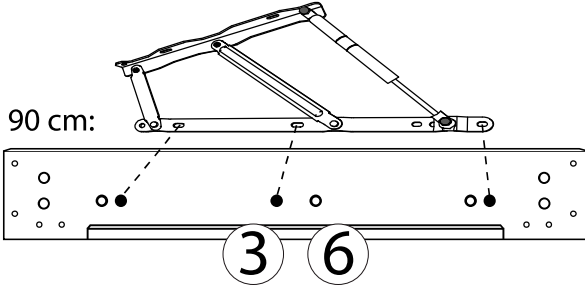

SANTOS by meise

Bettkasten / storage

90 cm
 120 cm
 140 cm

A-82	B-82	C-82	D-82	E-82	F-82	G-82	H-82	I-82
4	2	6	22	4	4	4	2	2
 M8 60*60*160	 M8 H 160		 M6*20	 M6*25	 M6	 M6	 H 180	 90: 970* 878 120: 970*1178 140: 970*1378
J-82	K-82	L-82	M-82	N-82	OL/OR-82	P-82	Q-82	R-82
8	8	4	2	4	1 / 1	6	2	24
	 M8*50	 M8	 36 cm 90: 350 N 120: 850 N 140: 850 N	 M8*16		 M8*20	 820*95*60	 3,5*16
S-82	T-82	U-82	V-82	W-82	X-82	Y-82	Z-82	AA-82
4	-	1	-	1	4	4	10	-
 M8	-	 90: 880*200 120: 1180*200 140: 1380*200	-	 5	 M8*35	 M8	 4*70	-
AB-82	AC-82	AD-82	AE-82	AF-82	AG-82	AH-82	AI-82	AJ-82
1	2	-	-	-	-	-	-	-
 40*30*1932	 40*30* 830 40*30*1130 40*30*1330	-	-	-	-	-	-	-
		 60 min	 10/13 cm	 < 120 KG				

1

2

3

4

5

6

7

8