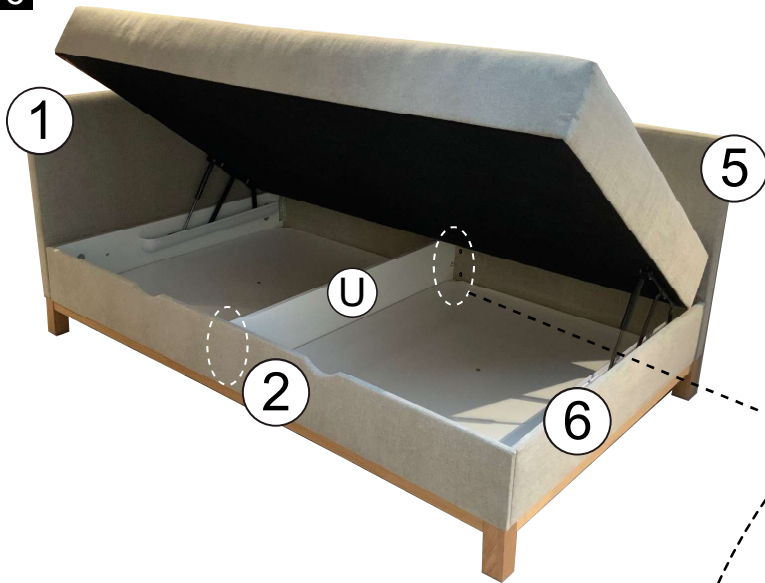

SANTOS by meise

Bettkasten / storage

90 cm
 120 cm
 140 cm

A-82	B-82	C-82	D-82	E-82	F-82	G-82	H-82	I-82
4	2	6	22	4	4	4	2	2
 M8 60*60*160	 M8 H 160		 M6*20	 M6*25	 M6	 M6	 H 180	 90: 970* 878 120: 970*1178 140: 970*1378
J-82	K-82	L-82	M-82	N-82	OL/OR-82	P-82	Q-82	R-82
8	8	4	2	4	1 / 1	6	2	24
	 M8*50	 M8	 36 cm 90: 350 N 120: 850 N 140: 850 N	 M8*16		 M8*20	 820*95*60	 3,5*16
S-82	T-82	U-82	V-82	W-82	X-82	Y-82	Z-82	AA-82
4	-	1	-	1	4	4	10	-
 M8	-	 90: 880*200 120: 1180*200 140: 1380*200	-	 5	 M8*35	 M8	 4*70	-
AB-82	AC-82	AD-82	AE-82	AF-82	AG-82	AH-82	AI-82	AJ-82
1	2	-	-	-	-	-	-	-
 40*30*1932	 40*30* 830 40*30*1130 40*30*1330	-	-	-	-	-	-	-
		 60 min	 10/13 cm	 < 120 KG				

1

2

3

4

5

6

7

8