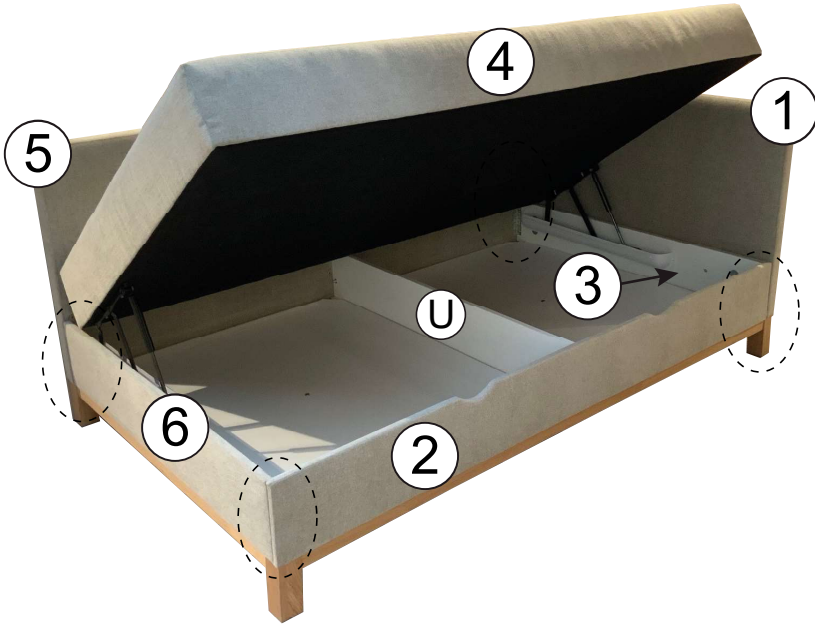

SANTOS by meise

Bettkasten / storage

90 cm
 120 cm
 140 cm

A-82	B-82	C-82	D-82	E-82	F-82	G-82	H-82	I-82
4	2	6	22	4	4	4	2	2
 M8 60*60*160	 M8 H 160		 M6*20	 M6*25	 M6	 M6	 H 180	 90: 970* 878 120: 970*1178 140: 970*1378
J-82	K-82	L-82	M-82	N-82	OL/OR-82	P-82	Q-82	R-82
8	8	4	2	4	1 / 1	6	2	24
	 M8*50	 M8	 36 cm 90: 350 N 120: 850 N 140: 850 N	 M8*16		 M8*20	 820*95*60	 3,5*16
S-82	T-82	U-82	V-82	W-82	X-82	Y-82	Z-82	AA-82
4	-	1	-	1	4	4	10	-
 M8	-	 90: 880*200 120: 1180*200 140: 1380*200	-	 5	 M8*35	 M8	 4*70	-
AB-82	AC-82	AD-82	AE-82	AF-82	AG-82	AH-82	AI-82	AJ-82
1	2	-	-	-	-	-	-	-
 40*30*1932	 40*30* 830 40*30*1130 40*30*1330	-	-	-	-	-	-	-
		 60 min	 10/13 cm	 < 120 KG				

1

2

3

4

5

6

7

8