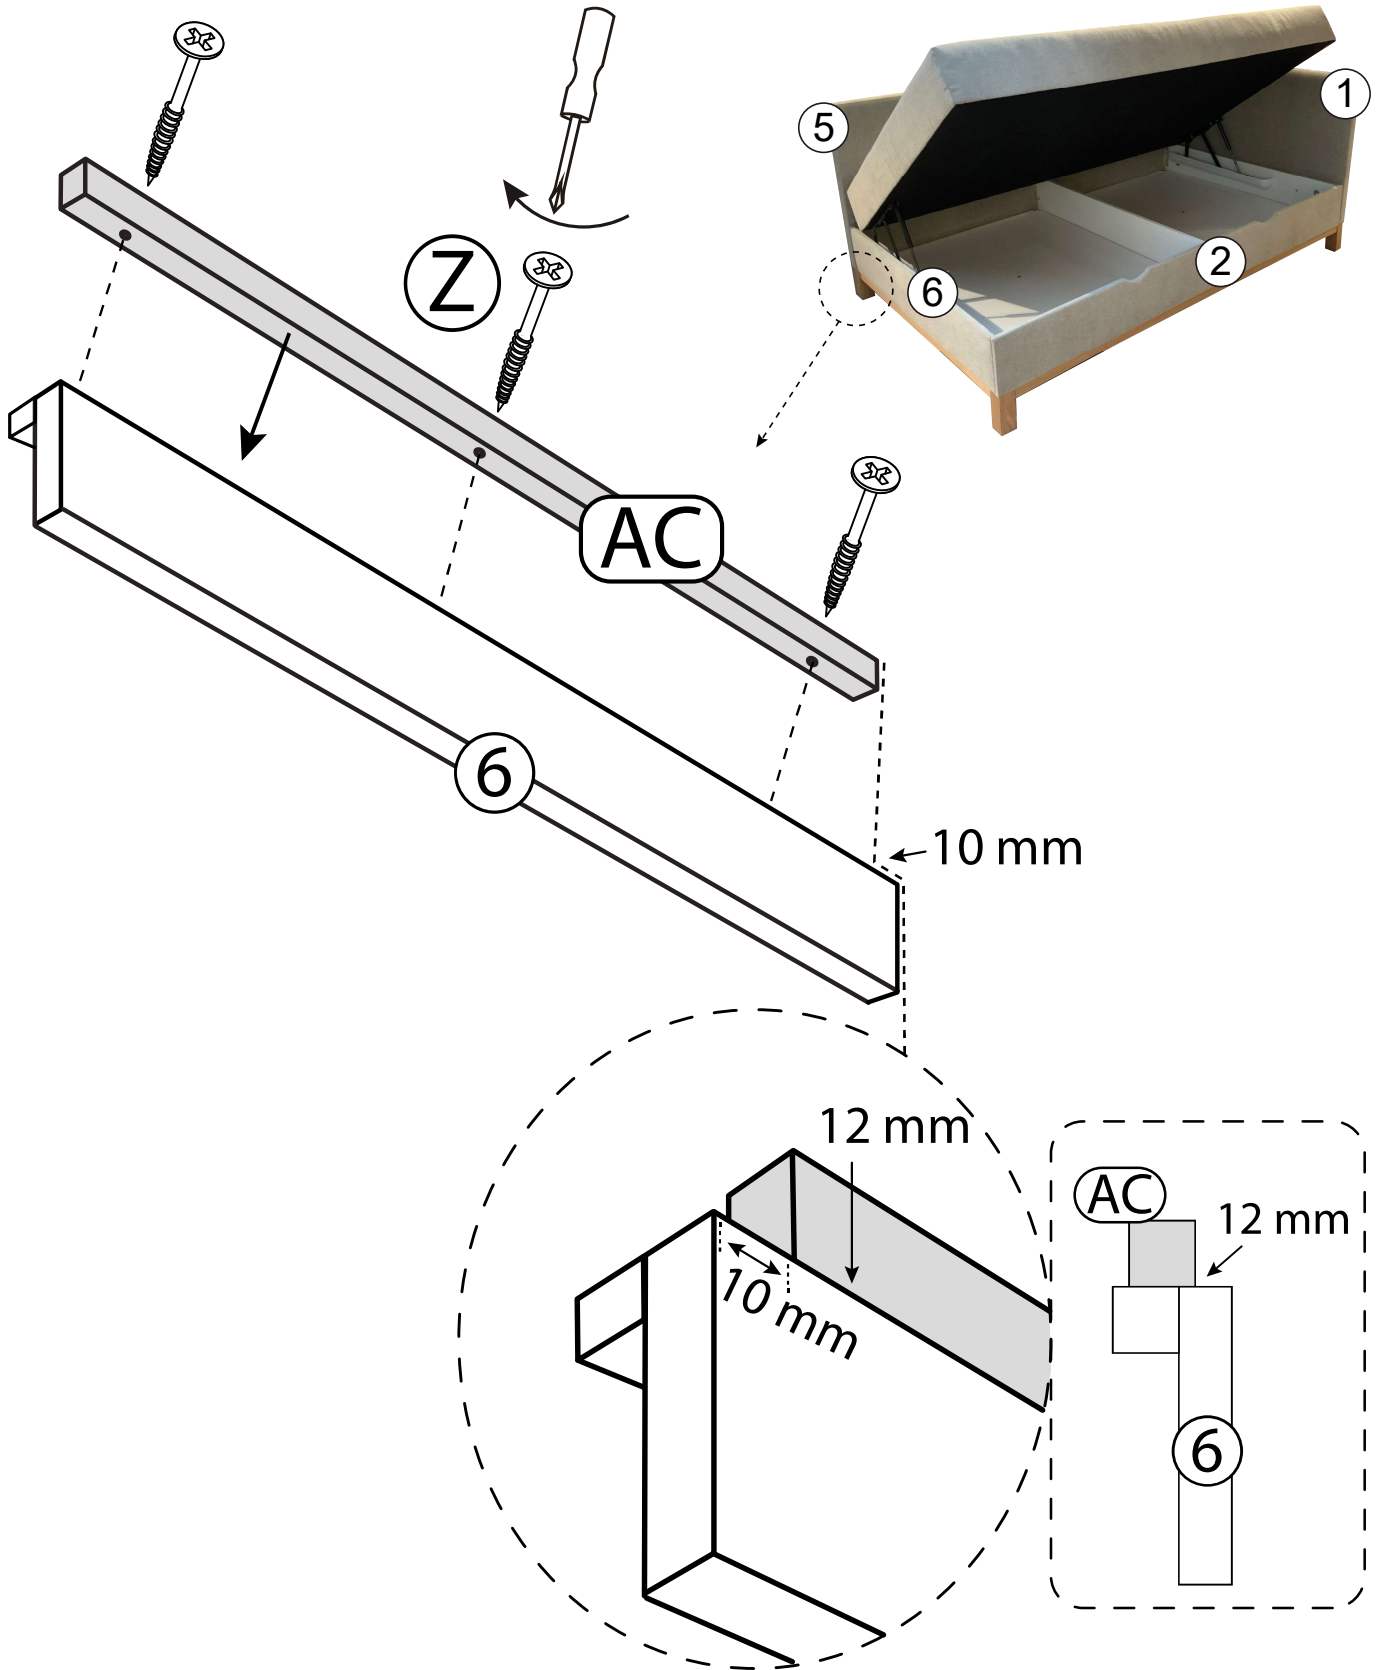

SANTOS by meise

Bettkasten / storage

90 cm
 120 cm
 140 cm

A-82	B-82	C-82	D-82	E-82	F-82	G-82	H-82	I-82
4	2	6	22	4	4	4	2	2
 M8 60*60*160	 M8 H 160		 M6*20	 M6*25	 M6	 M6	 H 180	 90: 970* 878 120: 970*1178 140: 970*1378
J-82	K-82	L-82	M-82	N-82	OL/OR-82	P-82	Q-82	R-82
8	8	4	2	4	1 / 1	6	2	24
	 M8*50	 M8	 36 cm 90: 350 N 120: 850 N 140: 850 N	 M8*16		 M8*20	 820*95*60	 3,5*16
S-82	T-82	U-82	V-82	W-82	X-82	Y-82	Z-82	AA-82
4	-	1	-	1	4	4	10	-
 M8	-	 90: 880*200 120: 1180*200 140: 1380*200	-	 5	 M8*35	 M8	 4*70	-
AB-82	AC-82	AD-82	AE-82	AF-82	AG-82	AH-82	AI-82	AJ-82
1	2	-	-	-	-	-	-	-
 40*30*1932	 40*30* 830 40*30*1130 40*30*1330	-	-	-	-	-	-	-
		 60 min	 10/13 cm	 < 120 KG				

1

2

3

4

5

6

7

8