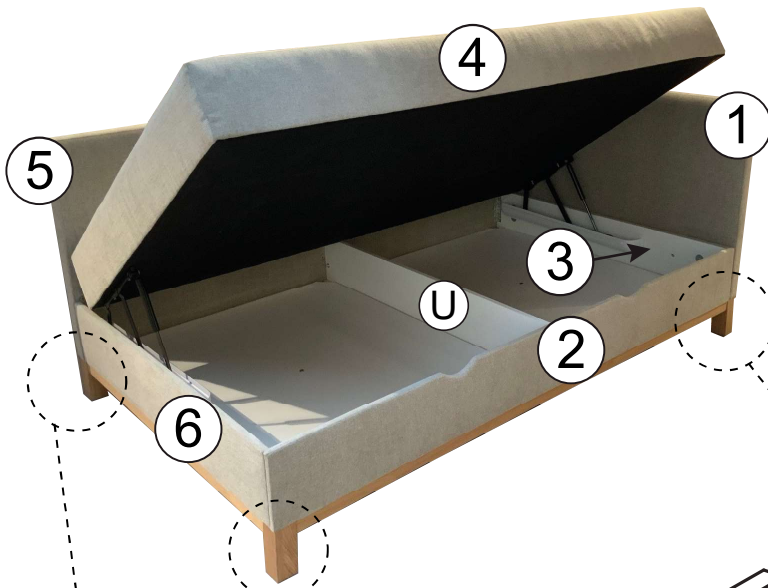

SANTOS by meise

Bettkasten / storage

90 cm
 120 cm
 140 cm

A-82	B-82	C-82	D-82	E-82	F-82	G-82	H-82	I-82
4	2	6	22	4	4	4	2	2
 M8 60*60*160	 M8 H 160		 M6*20	 M6*25	 M6	 M6	 H 180	 90: 970* 878 120: 970*1178 140: 970*1378
J-82	K-82	L-82	M-82	N-82	OL/OR-82	P-82	Q-82	R-82
8	8	4	2	4	1 / 1	6	2	24
	 M8*50	 M8	 36 cm 90: 350 N 120: 850 N 140: 850 N	 M8*16		 M8*20	 820*95*60	 3,5*16
S-82	T-82	U-82	V-82	W-82	X-82	Y-82	Z-82	AA-82
4	-	1	-	1	4	4	10	-
 M8	-	 90: 880*200 120: 1180*200 140: 1380*200	-	 5	 M8*35	 M8	 4*70	-
AB-82	AC-82	AD-82	AE-82	AF-82	AG-82	AH-82	AI-82	AJ-82
1	2	-	-	-	-	-	-	-
 40*30*1932	 40*30* 830 40*30*1130 40*30*1330	-	-	-	-	-	-	-
		 60 min	 10/13 cm	 < 120 KG				

1

2

3

4

5

6

7

8