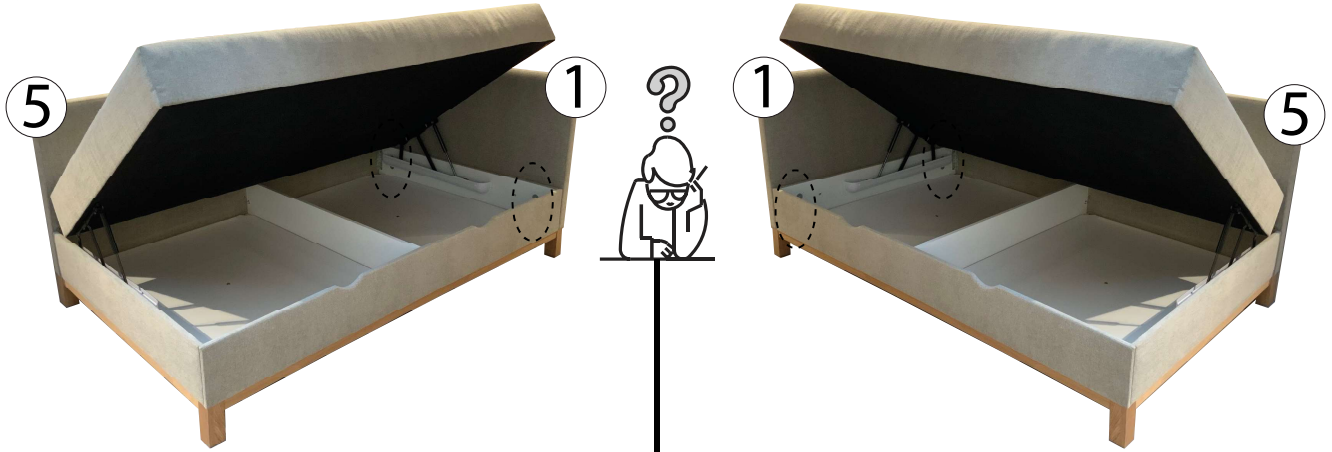

SANTOS by meise

Bettkasten / storage

90 cm
 120 cm
 140 cm

A-82	B-82	C-82	D-82	E-82	F-82	G-82	H-82	I-82
4	2	6	22	4	4	4	2	2
 M8 60*60*160	 M8 H 160		 M6*20	 M6*25	 M6	 M6	 H 180	 90: 970* 878 120: 970*1178 140: 970*1378
J-82	K-82	L-82	M-82	N-82	OL/OR-82	P-82	Q-82	R-82
8	8	4	2	4	1 / 1	6	2	24
	 M8*50	 M8	 36 cm 90: 350 N 120: 850 N 140: 850 N	 M8*16		 M8*20	 820*95*60	 3,5*16
S-82	T-82	U-82	V-82	W-82	X-82	Y-82	Z-82	AA-82
4	-	1	-	1	4	4	10	-
 M8	-	 90: 880*200 120: 1180*200 140: 1380*200	-	 5	 M8*35	 M8	 4*70	-
AB-82	AC-82	AD-82	AE-82	AF-82	AG-82	AH-82	AI-82	AJ-82
1	2	-	-	-	-	-	-	-
 40*30*1932	 40*30* 830 40*30*1130 40*30*1330	-	-	-	-	-	-	-
		 60 min	 10/13 cm	 < 120 KG				

1

2

3

4

5

6

7

8