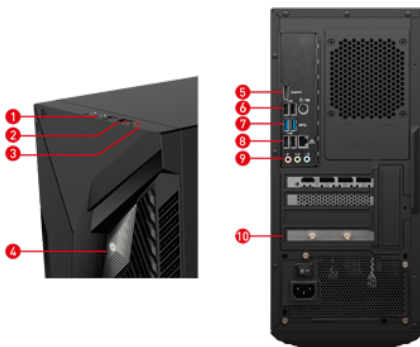

## PATH TO THE FUTURE

Die Gaming-PCs der MAG Infinite S3 14th Serie richten sich an Gaming-Enthusiasten, die sich nur mit dem Besten zufriedengeben. Ausgestattet mit Intel® Core™-Prozessoren der 14. Generation und Grafikkarten der NVIDIA GeForce RTX Serie ist ein intensives Gaming-Erlebnis vorprogrammiert. Dank Silent Storm Cooling-System bleiben deine Komponenten auch in diesem kompakten Gaming-PC immer im optimalen Temperaturbereich und der Geräuschpegel extrem niedrig. Durch die Bauart des Gehäuses ist ein einfaches und schnelles Aufrüsten möglich, sodass du immer auf dem neuesten Stand bleibst.

## SELLING POINTS

- Windows 11 Pro
- Bis zu Intel® Core™ i7 Prozessor 14700F
- Bis zu MSI GeForce RTX™ 4070 Grafikkarten (AI Beschleunigung)
- AI Gaming Desktop-PC - AI-gesteuerte Verbesserungen bei Kühlung, Gaming und Streaming
- MSI AI Engine passt Systemeinstellungen automatisch so an, dass sie deinen Bedürfnissen entsprechen
- Frozr AI Cooling - Optimierte den Luftstrom durch Anpassung der Lüftergeschwindigkeiten
- Silent Storm Cooling 2 - Perfekte Kühlung durch getrennte Kammern
- Unterstützt DDR5-Arbeitsspeicher mit Kühlkörper.
- M.2 SSD - Bis zu 3300MB/s Übertragungsrate,
- Einfache Aufrüstung - Komponenten können mit geringem Aufwand auferüstet werden.
- Mystic Light RGB-LED - Personalisiere deinen Gaming PC
- Durchsichtiges Seitenpanel
- USB Typ C mit reversiblem Design
- NVIDIA Studio - zertifiziert für Kreative; vorinstalliert mit Studio-Treibern und exklusiven Tools

1. 1x Kopfhörer / 1x Mikrofon
2. 1x USB 3.2 Gen1 Typ C / 1x USB 3.2 Gen1 Typ A
3. HDD LED
4. Power button
5. 1x DisplayPort Ausgang
6. 1x PS/2 Komboanschluss / 2x USB 2.0 Typ A
7. 2x USB 3.2 Gen1 Typ A
8. 1x RJ45 (1G LAN) / 2x USB 2.0 Typ A
9. 3x Audioanschlüsse
10. 2x Wi-Fi Antenne