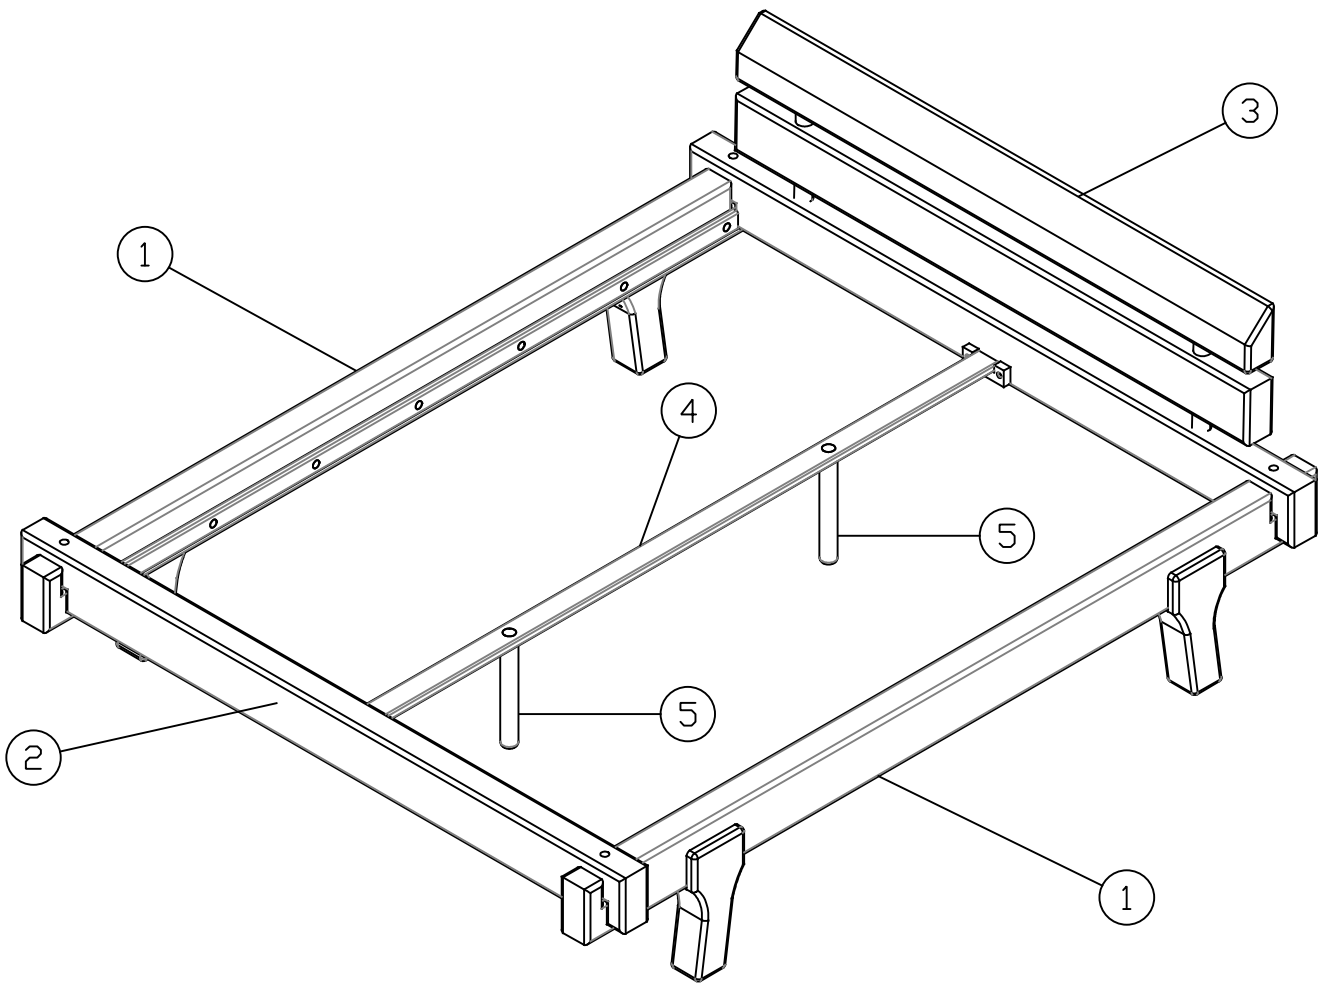

INGER

22-562-07

40 Minutes

AX4

1.

2.