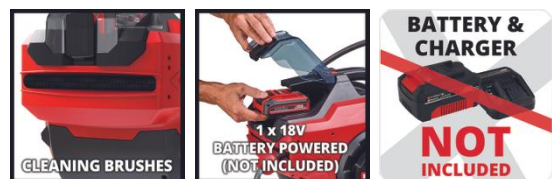

Technische Daten

- Volt	18 V
- Verbindungsschlauch Länge	1.5 m
- Verbindungsschlauch Durchmesser	12.5 mm

Logistische Daten

- Produktgewicht (kg)	4.892
- Bruttogewicht (kg)	8.456
- Maße Einzelverpackung	605 x 430 x 405 mm
- Stück pro Exportkarton	1 STK
- Bruttogewicht Exportkarton	8.46 kg
- Maße Exportkarton	590 x 430 x 380 mm
- Containermengen (20"/40"/40"HC)	292 | 612