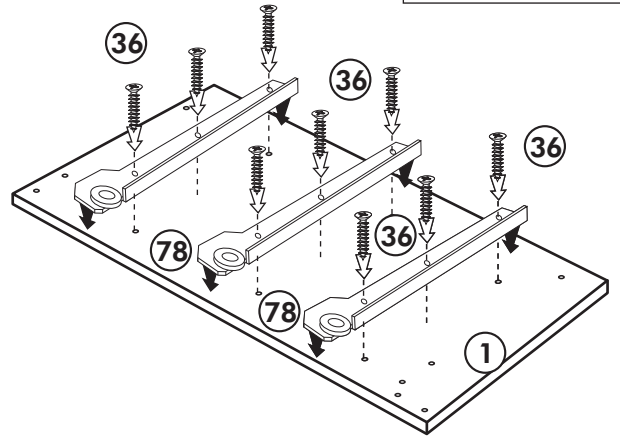

Unterschrank mit APL

Nr. 019 Rev.01

63 4x 8 x 30	90 6x	91 4x	78 3x links	79 3x rechts	22 4x	36 56x 3,5 x 16
23 4x	21 3x	27 24x 3,0 x 20	70 1x LEIM GLUE	106 4x 4,0 x 30	26 6x 4 x 30 M4	

2x 93

1

<p>79</p>  <p>3x rechts</p>	<p>78</p>  <p>3x links</p>	<p>36</p> <p>3,5 x 16</p>  <p>18x</p>
		<p>63</p> <p>8 x 30</p>  <p>4x</p>

2

<p>22</p>  <p>4x</p>
<p>70</p>  <p>1x</p>

3

(27)	3,0 x 20
24x	
(23)	
4x	

4 2x

(26)		(36)	3,5 x 16
4x	4,0 x 30 M4	8x	
(90)		(91)	
4x		4x	
		(21)	
		2x	

5

26		36	3,5 x 16
2x		4x	
90		21	
2x		1x	

6 2x

36	3,5 x 16
12x	

7 2x

36 3,5 x 16
8x

8

36 3,5 x 16
6x

9

106

4,0 x 30

4x