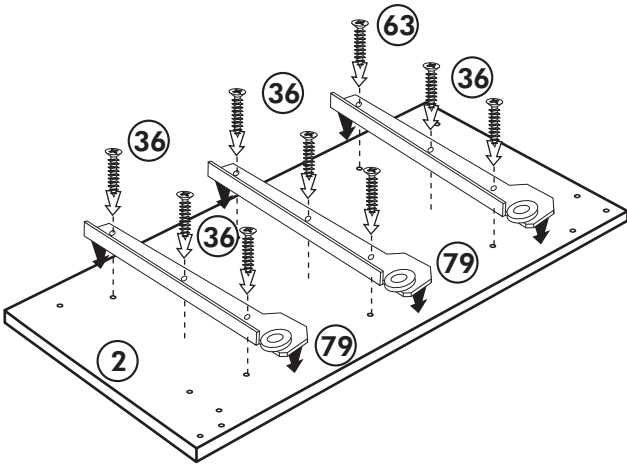

Unterschrank mit APL

Nr. 019 Rev.01

63 4x 8 x 30	90 6x	91 4x	78 3x links	79 3x rechts	22 4x	36 56x 3,5 x 16
23 4x	21 3x	27 24x 3,0 x 20	70 1x LEIM GLUE	106 4x 4,0 x 30	26 6x 4 x 30 M4	

2x 93

1

<p>79</p>  <p>3x rechts</p>	<p>78</p>  <p>3x links</p>	<p>36</p> <p>3,5 x 16</p>  <p>18x</p>
		<p>63</p> <p>8 x 30</p>  <p>4x</p>

2

<p>22</p>  <p>4x</p>
<p>70</p>  <p>1x</p>

3

(27)	3,0 x 20
24x	
(23)	
4x	

4 2x

(26)		(36)	3,5 x 16
4x	4,0 x 30 M4	8x	
(90)		(91)	
4x		4x	
		(21)	
		2x	

5

26		36	3,5 x 16
2x		4x	
90		21	
2x		1x	

6 2x

36	3,5 x 16
12x	

7 2x

36 3,5 x 16
8x

8

36 3,5 x 16
6x

9

106

4,0 x 30

4x