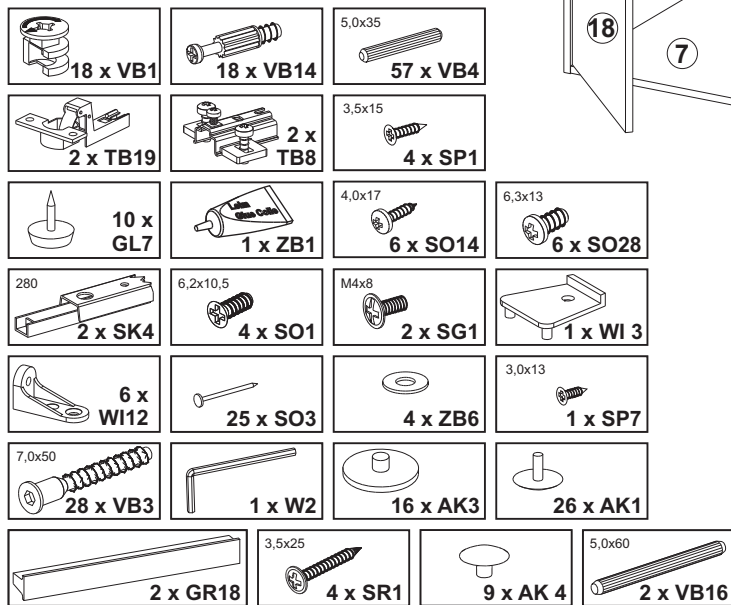

Montageanleitung
Assembly instruction
Instructions de montage
Instrucciones de montaje
Istruzioni per il montaggio
Руководство по монтажу
Instrukcja montażu
Montážní návod
Návod na montáž
Szerelési utasítás
Инструкция за монтаж
Kurulum Talimatları
Navodilo za montažo
Montagehandleiding
A s e n n u s o h j e
Upute o montaži
Instrucțiuni de montaj
Monteringsveiledning

إرشادات التركيب

Monteringsvejledning
Instruções de montagem
Monteringsanvisning

Beschläge / fittings / Ferrures pour meubles / Herrajes / Guarnizioni / Крепления / Okucia / Kování /Kovanie / Vasalások / обков / Parçaları /okovje / Hang- en sluitwerk / helat / Oblo-ge / armături, balamale / Beslag / بعض التركيبات / Beslag / Guarnições / Beslag

BOLTON
Art.-Nr. 3006-001

Sie benötigen:
You need:
Vous avez besoin de:
Necesita:
Le servono :
Вам потребуются:
Potrebujete:
Tarvitset:
Aveți nevoie de :
Du behøver:
سوف تحتاج إلى:

Potrzebne są:
Potřebujete:
Potrebujete:
Szükséges eszközök:
На Вас са Ви нужни:
Ihtiyacınız:
U hebt nodig:
Trebate:
Du skal bruge:
Necesita de:
Du behöver: