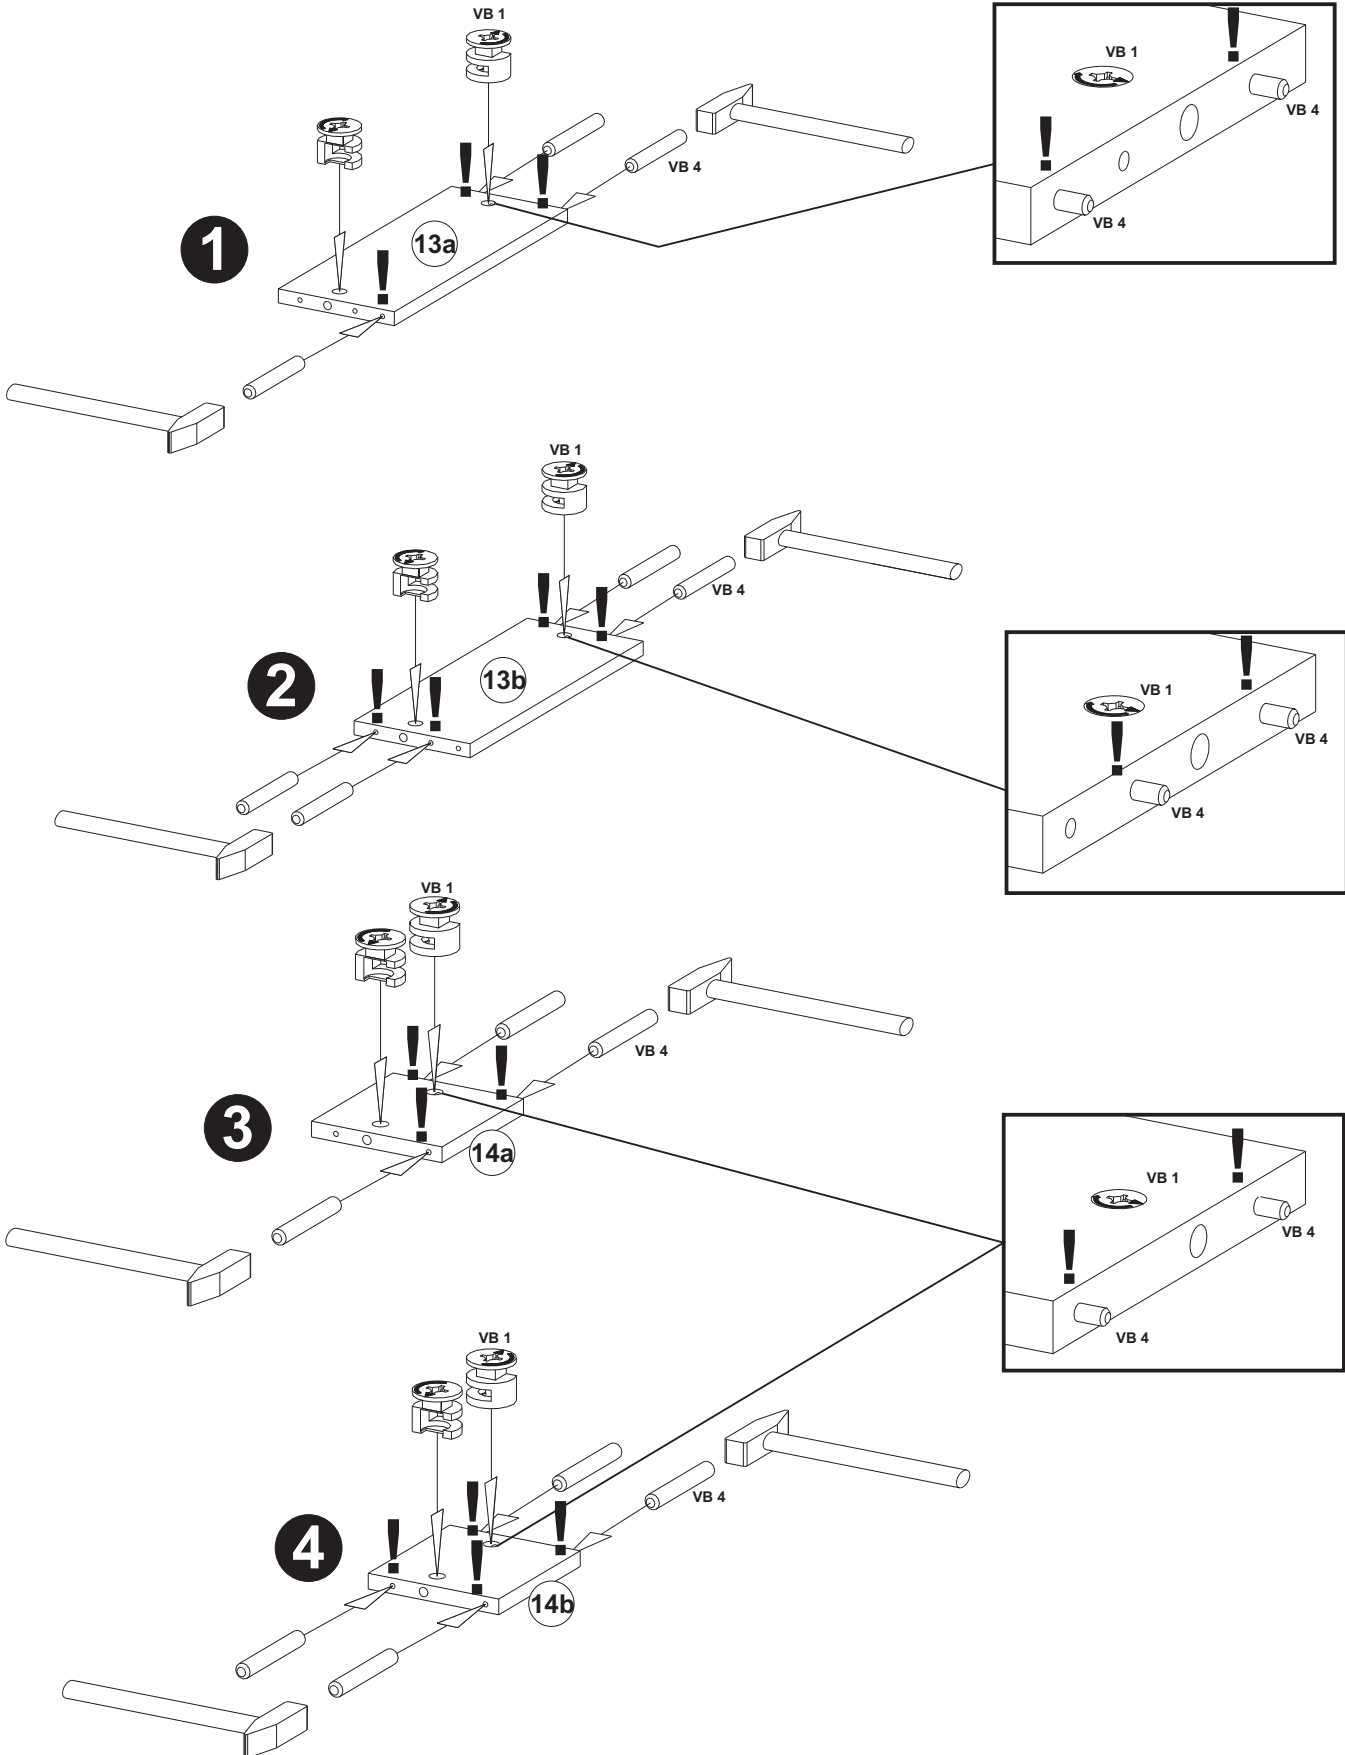

إرشادات التركيب

Monteringsvejledning
Instruções de montagem
Monteringsanvisning

Beschläge / fittings / Ferrures pour meubles / Herrajes / Guarnizioni / Крепления / Okucia / Kování /Kovanie / Vasalások / обков / Parçaları /okovje / Hang- en sluitwerk / helat / Oblo-ge / armături, balamale / Beslag / بعض التركيبات / Beslag / Guarnições / Beslag

Teile / article / Pièces / Piezas / Pezzi / части / Części / Díly / Diely / Alkatrészek / Детали / parçalar / dele / Onderdelen / osat / Dijelovi
 piese / Deler / والتجهيزات / Dele / Peças / Delar

B

C

6,3x13
6 x SO28

6 x
WI12

5,0x35
28 x VB4

D

E

1
2x

2
2x

F

G

H

10 x VB14

J

22 x SO3

K

L

4,0x17
6 x SO14

M