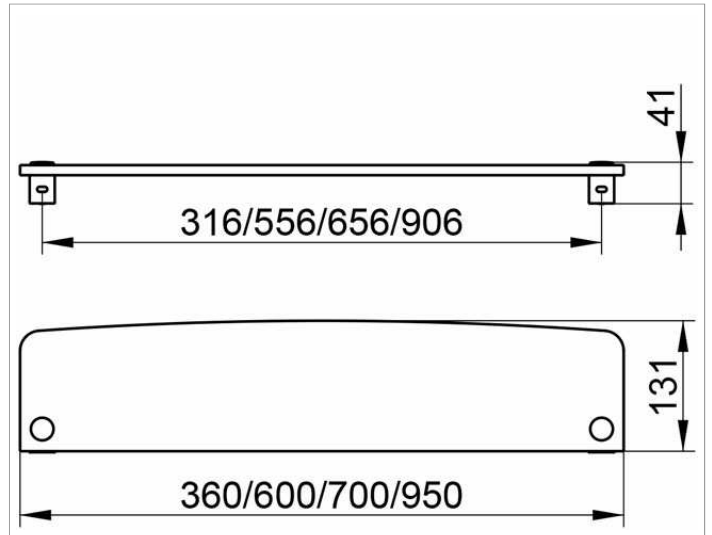

Elegance

11610009300 Kristallglas-Platte

**PRODUKT**

**ZEICHNUNG**

**PRODUKTBESCHREIBUNG**

lose

**ABMESSUNG**

360 x 131 x 10 mm

**AUSSCHREIBUNGSTEXT**

KEUCO ELEGANCE Kristallglas-Platte 11610009300, lose  
 Hochwertige Kristallglas-Platte  
 passend zu Ablagekonsolen, Artikel-Nr. 11610010000  
 Breite 360 mm, Stärke 10 mm, Tiefe 131 mm  
 Die Ablagekonsolen sind separat zu bestellen!