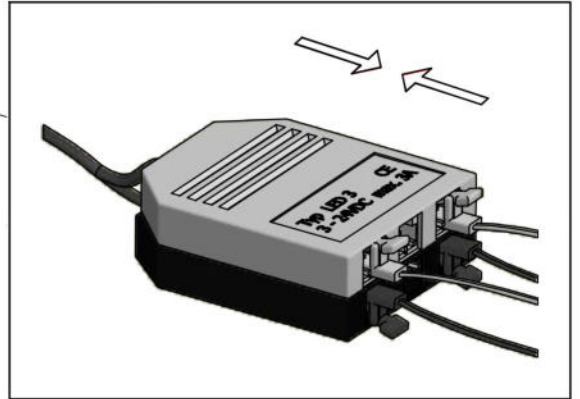

Biarritz (1AL150/KST-1AL150/KST) RGB LED

1x

L

2x

2x

2x

40x40

23-02-2021