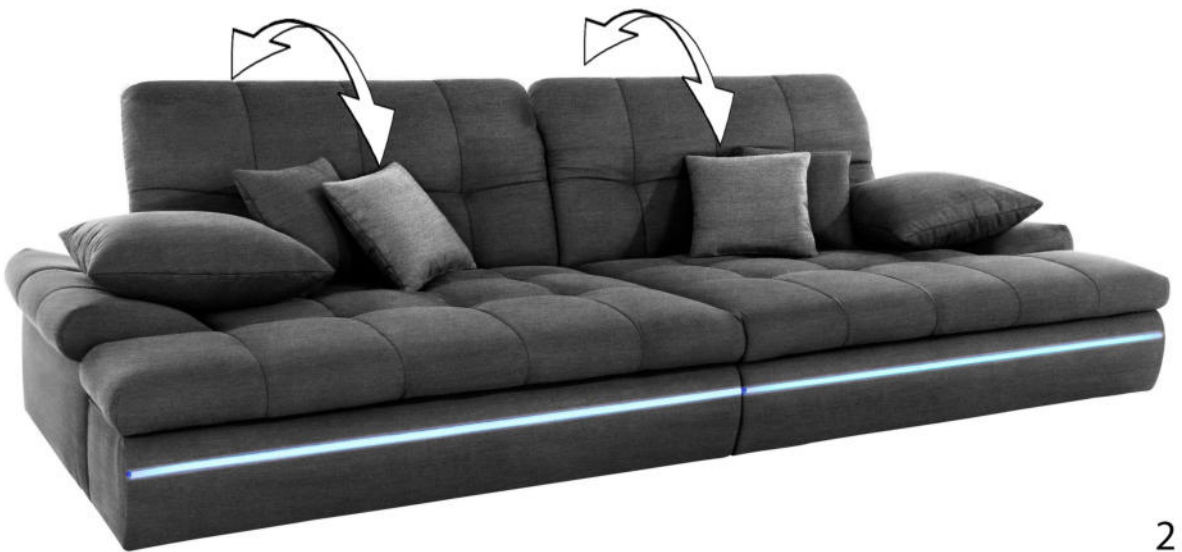

Biarritz (1AL150/KST-1AL150/KST) RGB LED

1x

L

2x

2x

2x

40x40

23-02-2021