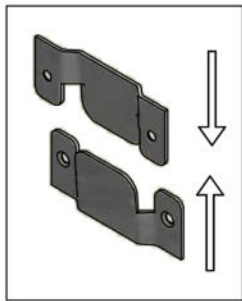

Biarritz (1AL150/KST-1AL150/KST) RGB LED

1x

L

2x

2x

2x

40x40

23-02-2021