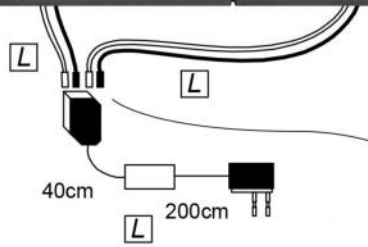

Biarritz (1AL150/KST-1AL150/KST) RGB LED

1x

L

2x

2x

2x

40x40

23-02-2021