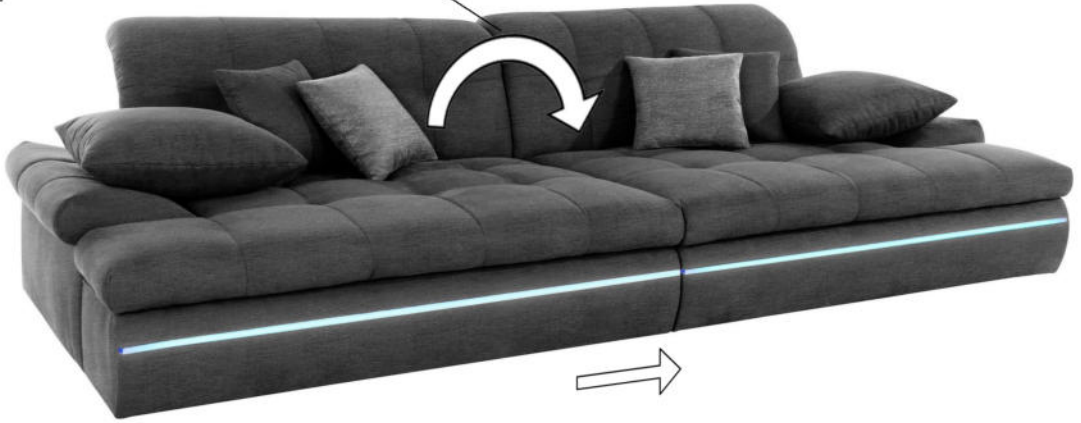

Biarritz (1AL150/KST-1AL150/KST) RGB LED

1x

L

2x

2x

2x

40x40

23-02-2021