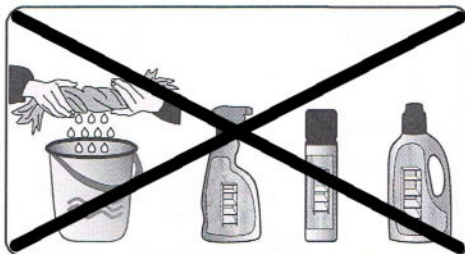

23-02-2021