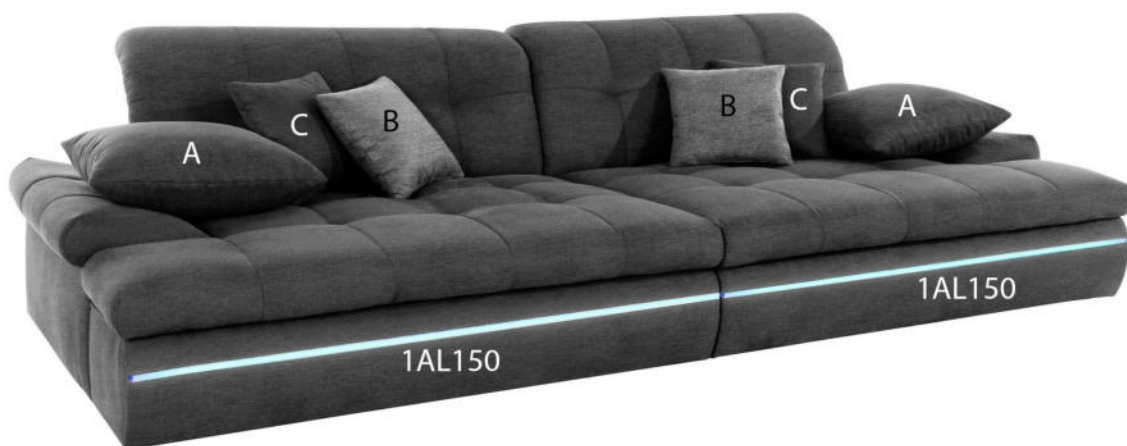

Biarritz (1AL150/KST-1AL150/KST) RGB LED

1x

L

2x

2x

2x

40x40

23-02-2021