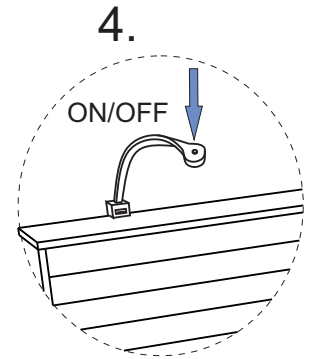

2 X	30min	

- (D) AUFBAUANLEITUNG
- (NL) HANDLEIDING VOOR DE MONTAGE
- (TR) MONTAJ TALIMATI
- (RO) INSTRUCTIUNI DE ASAMBLARE
- (F) INSTRUCTION D'ASSEMBLAGE
- (CZ) POKYNY K MONTÁŽI
- (BG) ИНСТРУКЦИИ ЗА МОНТАЖ
- (HR) NAPUTCI ZA MONTAŽU
- (E) INSTRUCCIONES DE MONTAJE

- (GB) ASSEMBLY INSTRUCTIONS
- (PL) INSTRUKCJA MONTAŻU
- (RU) Инструкция по монтажу
- (I) PROCEDURA DI ASSEMBLAGGIO
- (SK) POKYNY K MONTÁŽI
- (HU) KÖZGYŰLÉS UTASÍTÁSOK
- (SLO) NAVODILA ZA MONTAŽO
- (S) MONTERINGSANVISNING
- (LT) DIEGIMO INSTRUKCIJOS

BOXSPRING MONETA LED

F x2	G x1	H x2