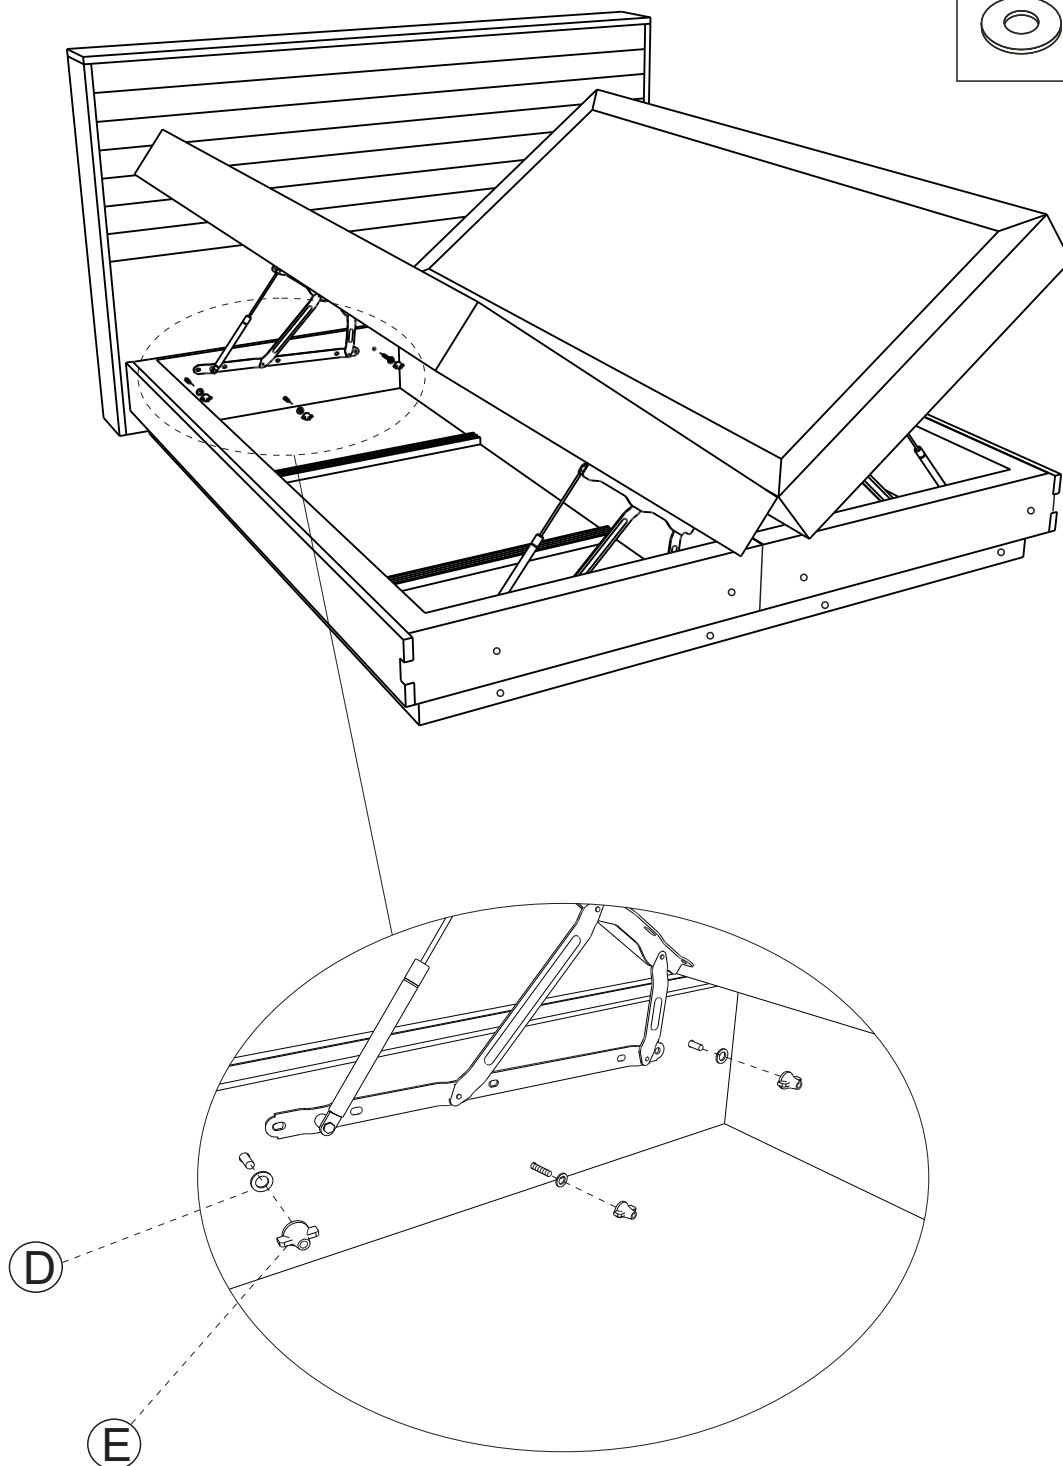

2 X	30min	

- (D) AUFBAUANLEITUNG
- (NL) HANDLEIDING VOOR DE MONTAGE
- (TR) MONTAJ TALIMATI
- (RO) INSTRUCIUNI DE ASAMBLARE
- (F) INSTRUCTION D'ASSEMBLAGE
- (CZ) POKYNY K MONTÁŽI
- (BG) ИНСТРУКЦИИ ЗА МОНТАЖ
- (HR) NAPUTCI ZA MONTAŽU
- (E) INSTRUCCIONES DE MONTAJE

- (GB) ASSEMBLY INSTRUCTIONS
- (PL) INSTRUKCJA MONTAŻU
- (RU) Инструкция по монтажу
- (I) PROCEDURA DI ASSEMBLAGGIO
- (SK) POKYNY K MONTÁŽI
- (HU) KÖZGYŰLÉS UTASÍTÁSOK
- (SLO) NAVODILA ZA MONTAŽO
- (S) MONTERINGSANVISNING
- (LT) DIEGIMO INSTRUKCIJOS

BOXSPRING MONETA LED

3

x6	x6