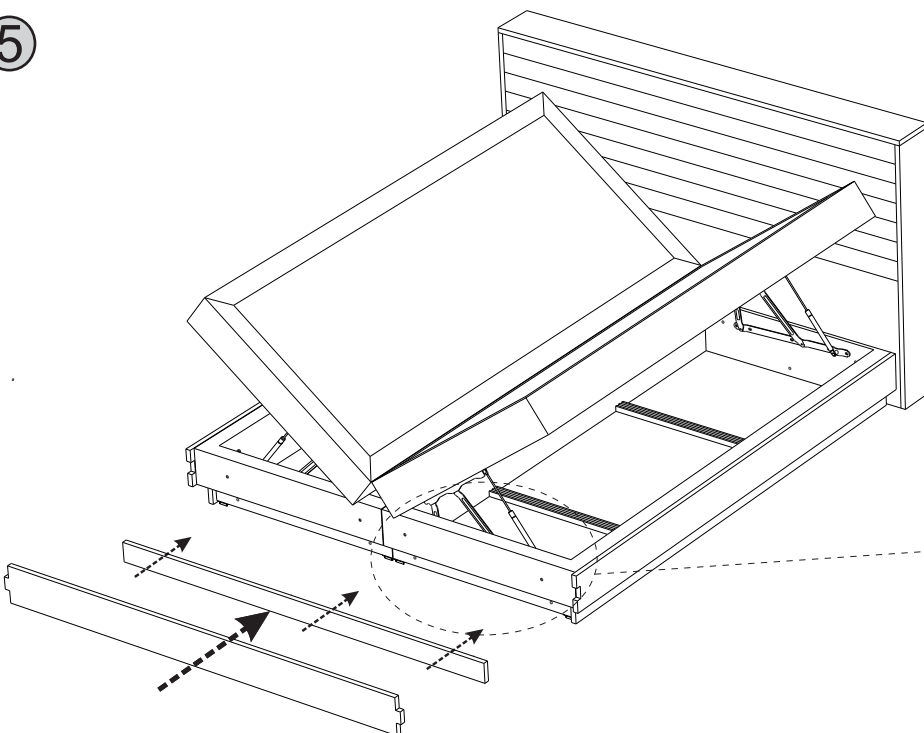

BOXSPRING MONETA LED

4

A	 x4 M8X60	C	 x4 M8X100
----------	---	----------	--

0
10
20
30
40
50
60
70
80
90
100
110
120
130
140
150
160
170
180

5

D	 x8	E	 x8
----------	--	----------	--

2 X	30min	

- (D) AUFBAUANLEITUNG
- (NL) HANDLEIDING VOOR DE MONTAGE
- (TR) MONTAJ TALIMATI
- (RO) INSTRUCTIUNI DE ASAMBLARE
- (F) INSTRUCTION D'ASSEMBLAGE
- (CZ) POKYNY K MONTÁŽI
- (BG) ИНСТРУКЦИИ ЗА МОНТАЖ
- (HR) NAPUTCI ZA MONTAŽU
- (E) INSTRUCCIONES DE MONTAJE