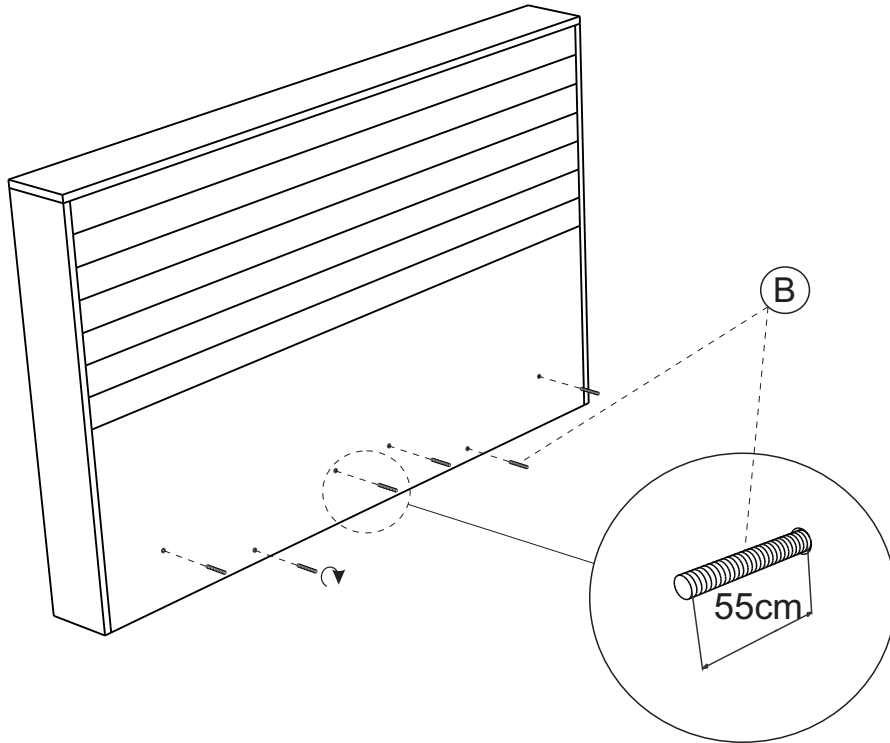

2 X 30min

- (D) AUFBAUANLEITUNG
- (NL) HANDLEIDING VOOR DE MONTAGE
- (TR) MONTAJ TALIMATI
- (RO) INSTRUCTIUNI DE ASAMBLARE
- (F) INSTRUCTION D'ASSEMBLAGE
- (CZ) POKYNY K MONTÁŽI
- (BG) ИНСТРУКЦИИ ЗА МОНТАЖ
- (HR) NAPUTCI ZA MONTAŽU
- (E) INSTRUCCIONES DE MONTAJE

- (GB) ASSEMBLY INSTRUCTIONS
- (PL) INSTRUKCJA MONTAŻU
- (RU) Инструкция по монтажу
- (I) PROCEDURA DI ASSEMBLAGGIO
- (SK) POKYNY K MONTÁŽI
- (HU) KÖZGYŰLÉS UTASÍTÁSOK
- (SLO) NAVODILA ZA MONTAŽO
- (S) MONTERINGSANVISNING
- (LT) DIEGIMO INSTRUKCIJOS

BOXSPRING MONETA LED

1

B x6
M8X80

0
10
20
30
40
50
60
70
80
90
100
110
120
130
140
150
160
170
180

2