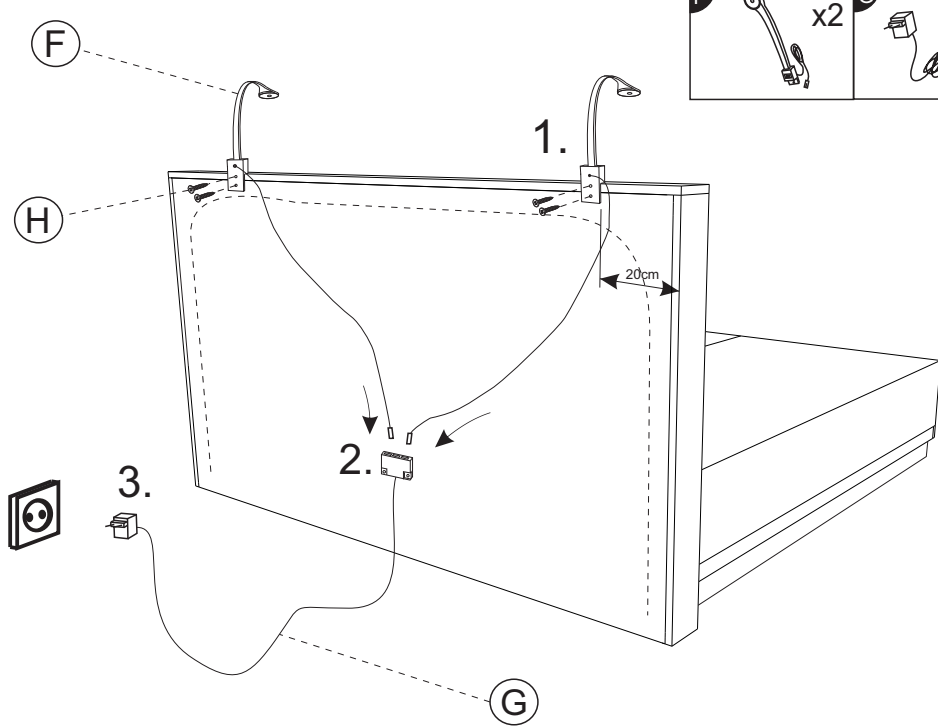

2 X	30min	

- (D) AUFBAUANLEITUNG
- (NL) HANDLEIDING VOOR DE MONTAGE
- (TR) MONTAJ TALIMATI
- (RO) INSTRUCTIUNI DE ASAMBLARE
- (F) INSTRUCTION D'ASSEMBLAGE
- (CZ) POKYNY K MONTÁŽI
- (BG) ИНСТРУКЦИИ ЗА МОНТАЖ
- (HR) NAPUTCI ZA MONTAŽU
- (E) INSTRUCCIONES DE MONTAJE

- (GB) ASSEMBLY INSTRUCTIONS
- (PL) INSTRUKCJA MONTAŻU
- (RU) Инструкция по монтажу
- (I) PROCEDURA DI ASSEMBLAGGIO
- (SK) POKYNY K MONTÁŽI
- (HU) KÖZGYŰLÉS UTASÍTÁSOK
- (SLO) NAVODILA ZA MONTAŽO
- (S) MONTERINGSANVISNING
- (LT) DIEGIMO INSTRUKCIJOS

BOXSPRING MONETA LED

F x2	G x1	H x2