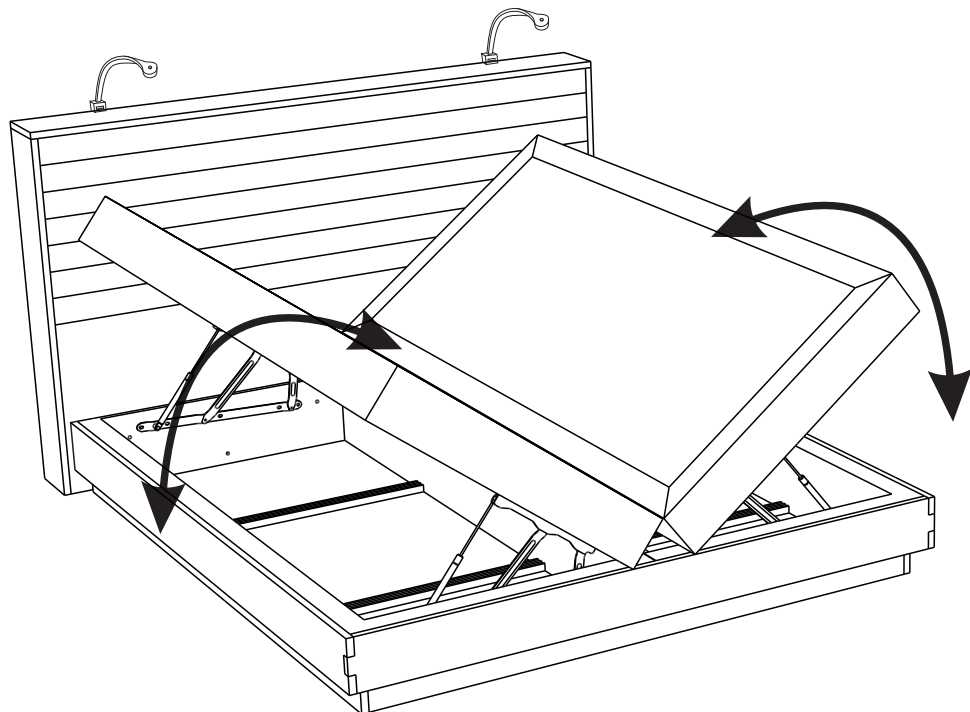

2 X	30min	

- (D) AUFBAUANLEITUNG
- (NL) HANDLEIDING VOOR DE MONTAGE
- (TR) MONTAJ TALIMATI
- (RO) INSTRUCTIUNI DE ASAMBLARE
- (F) INSTRUCTION D'ASSEMBLAGE
- (CZ) POKYNY K MONTÁŽI
- (BG) ИНСТРУКЦИИ ЗА МОНТАЖ
- (HR) NAPUTCI ZA MONTAŽU
- (E) INSTRUCCIONES DE MONTAJE

- (GB) ASSEMBLY INSTRUCTIONS
- (PL) INSTRUKCJA MONTAŻU
- (RU) Инструкция по монтажу
- (I) PROCEDURA DI ASSEMBLAGGIO
- (SK) POKYNY K MONTÁŽI
- (HU) KÖZGYŰLÉS UTASÍTÁSOK
- (SLO) NAVODILA ZA MONTAŽO
- (S) MONTERINGSANVISNING
- (LT) DIEGIMO INSTRUKCIJOS

BOXSPRING MONETA LED

F x2	G x1	H x2