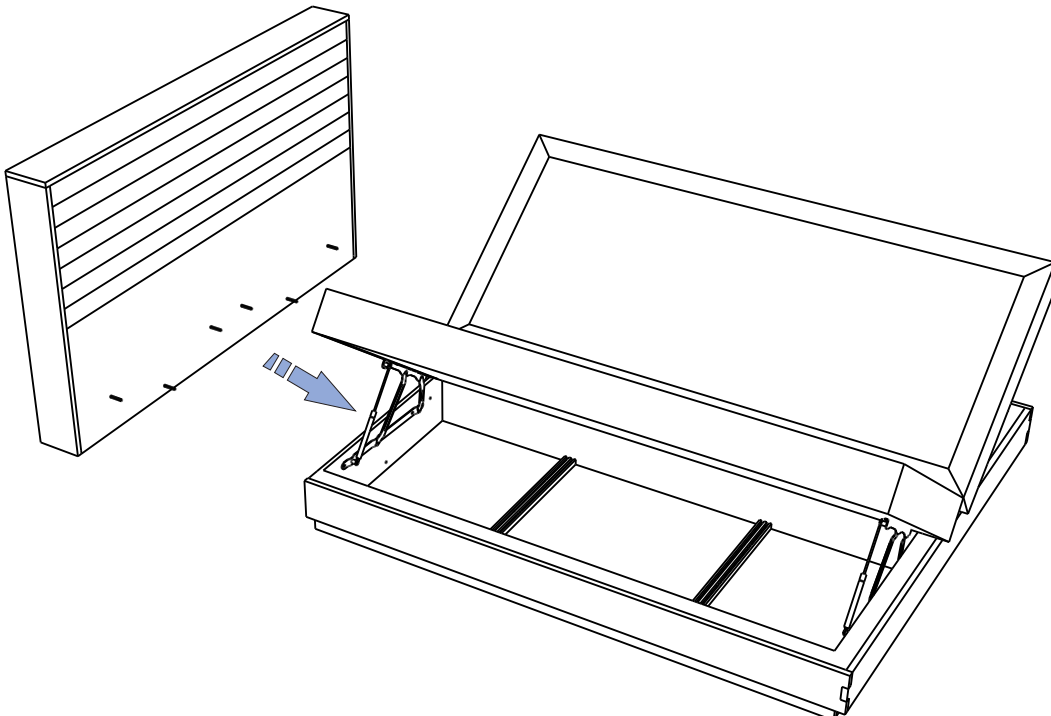

BOXSPRING MONETA LED

1

B x6
M8X80

0
10
20
30
40
50
60
70
80
90
100
110
120
130
140
150
160
170
180

2

2 X	30min	
		

- (D) AUFBAUANLEITUNG
- (NL) HANDLEIDING VOOR DE MONTAGE
- (TR) MONTAJ TALIMATI
- (RO) INSTRUCIUNI DE ASAMBLARE
- (F) INSTRUCTION D'ASSEMBLAGE
- (CZ) POKYNY K MONTÁŽI
- (BG) ИНСТРУКЦИИ ЗА МОНТАЖ
- (HR) NAPUTCI ZA MONTAŽU
- (E) INSTRUCCIONES DE MONTAJE