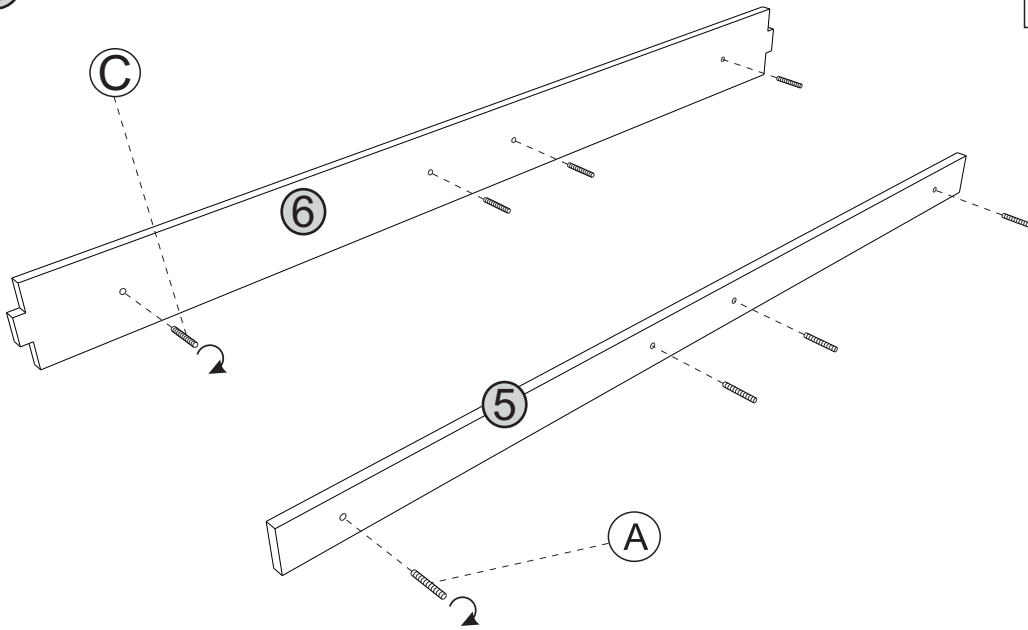

BOXSPRING MONETA LED

4

A	 x4 M8X60	C	 x4 M8X100
----------	---	----------	--

0
10
20
30
40
50
60
70
80
90
100
110
120
130
140
150
160
170
180

5

D	 x8	E	 x8
----------	--	----------	--

2 X	30min	

- (D) AUFBAUANLEITUNG
- (NL) HANDLEIDING VOOR DE MONTAGE
- (TR) MONTAJ TALIMATI
- (RO) INSTRUCTIUNI DE ASAMBLARE
- (F) INSTRUCTION D'ASSEMBLAGE
- (CZ) POKYNY K MONTÁŽI
- (BG) ИНСТРУКЦИИ ЗА МОНТАЖ
- (HR) NAPUTCI ZA MONTAŽU
- (E) INSTRUCCIONES DE MONTAJE