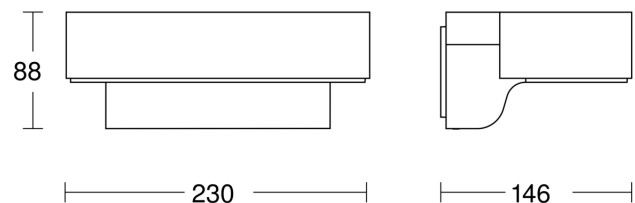

L 800 SC

anthrazit
EAN 4007841 065690
Art.-Nr. 065690

Technische Daten

Abmessungen (L x B x H)	145 x 230 x 88 mm
Netzanschluss	220 – 240 V / 50 – 60 Hz
Sensortechnologie	iHF (Intelligente Hochfrequenz-Technik)
Sendeleistung	
Leistung	7,5 W
Vernetzung	Ja
Art der Vernetzung	Master/Master
Vernetzung via: Connect Bluetooth Mesh	Bluetooth
Slavebetrieb einstellbar	Ja
Lichtstrom Gesamtprodukt	466 lm
Gesamtprodukt Effizienz	62 lm/W
Farbtemperatur	3000 K
Mit Leuchtmittel	Ja, LED-Leuchtmittel
Leuchtmittel	LED nicht austauschbar
Lebensdauer LED L70B50 (25°)	> 60000 Std
Sockel	Ohne
LED Kühlsystem	Active & Passive Thermo Control
Mit Bewegungsmelder	Ja
Erfassungswinkel	160 °
segmentweise Ausblendung	Nein
Elektronische Skalierbarkeit	Ja
Mechanische Skalierbarkeit	Nein
Reichweite Radial	r = 5 m (35 m ²)

Sensorerfassungsbereich

Mögliche Montagehöhe: 1,80 m – 2,50 m
Orange: radial und tangential

Maßzeichnung

Sensor-LED-Außenleuchte

L 800 SC

anthrazit

EAN 4007841 065690

Art.-Nr. 065690