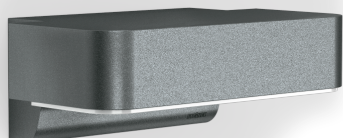

Sensor-LED-Außenleuchte

L 800 SC

anthrazit

EAN 4007841 065690

Art.-Nr. 065690

Downlight L 825

LED

30 years (Ø 4,5h / day)

3000 K

3000K warm-white

intelligent high frequency sensor 160°

1 - 5 m

IP44

2 - 1000 lux

5 sec - 15 min

soft light start

10% basic brightness

Funktionsbeschreibung

Die modernste Außenleuchte der Welt. Designer-Sensor-Außenleuchte L 800 SC mit unsichtbarem Hochfrequenzsensor, ideal für Hauseingänge und Gebäudefronten, 7,5 W STEINEL LED-Lichtsystem, 466 lm, 160° Abstrahlwinkel, Reichweite von 1 - 5 m, für stilvolles Downlighting, inkl. Soft-Lichtstart und optionaler Handnotbetätigung für 4 Stunden. Kabellos vernetzbar per Bluetooth und über kostenlose App einstellbar und steuerbar.