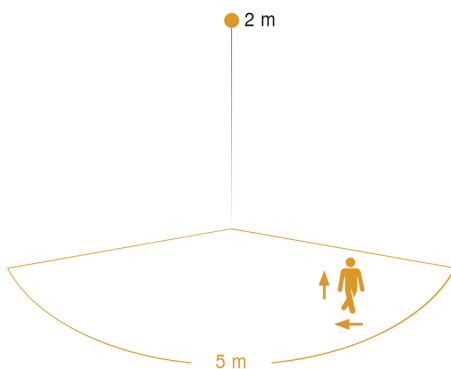

L 800 SC

anthrazit
EAN 4007841 065690
Art.-Nr. 065690

Technische Daten

Abmessungen (L x B x H)	145 x 230 x 88 mm
Netzanschluss	220 – 240 V / 50 – 60 Hz
Sensortechnologie	iHF (Intelligente Hochfrequenz-Technik)
Sendeleistung	
Leistung	7,5 W
Vernetzung	Ja
Art der Vernetzung	Master/Master
Vernetzung via: Connect Bluetooth Mesh	Bluetooth
Slavebetrieb einstellbar	Ja
Lichtstrom Gesamtprodukt	466 lm
Gesamtprodukt Effizienz	62 lm/W
Farbtemperatur	3000 K
Mit Leuchtmittel	Ja, LED-Leuchtmittel
Leuchtmittel	LED nicht austauschbar
Lebensdauer LED L70B50 (25°)	> 60000 Std
Sockel	Ohne
LED Kühlsystem	Active & Passive Thermo Control
Mit Bewegungsmelder	Ja
Erfassungswinkel	160 °
segmentweise Ausblendung	Nein
Elektronische Skalierbarkeit	Ja
Mechanische Skalierbarkeit	Nein
Reichweite Radial	r = 5 m (35 m ²)

Sensorerfassungsbereich

Mögliche Montagehöhe: 1,80 m – 2,50 m
Orange: radial und tangential

Maßzeichnung

Sensor-LED-Außenleuchte

L 800 SC

anthrazit

EAN 4007841 065690

Art.-Nr. 065690