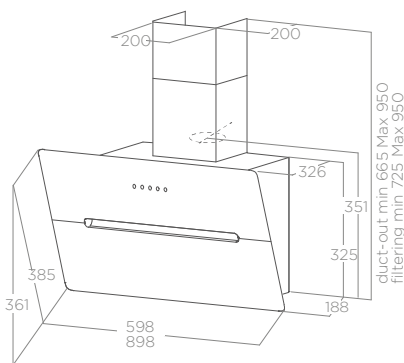

WISE

ELICA DESIGN CENTER

60 - 90 cm

Abluft

Schwarzes Glas

BELEUCHTUNG

Typ	Led 2x1,3 W
Intensität	75 LUX
Temperatur	4000 K

PERFORMANCE

	BL/WH
Steuerung	Touch Control 3G+I
Intensivleistung	691 m³/h
Schallpegel min-max	48 - 65 db(A)
Anschlusswert	263 W

Inkl. Aluminium-Fettfilter
Inkl. Kamin

ZUBEHÖR

Aktivkohlefilter	CFC0140343
Regenerierbarer Aktivkohlefilter	CFC0162221
Kit Erstinstallation Umluft	KIT0182035

MODELLE

WISE BL/A/60	PRF0125564
WISE BL/A/90	PRF0125626