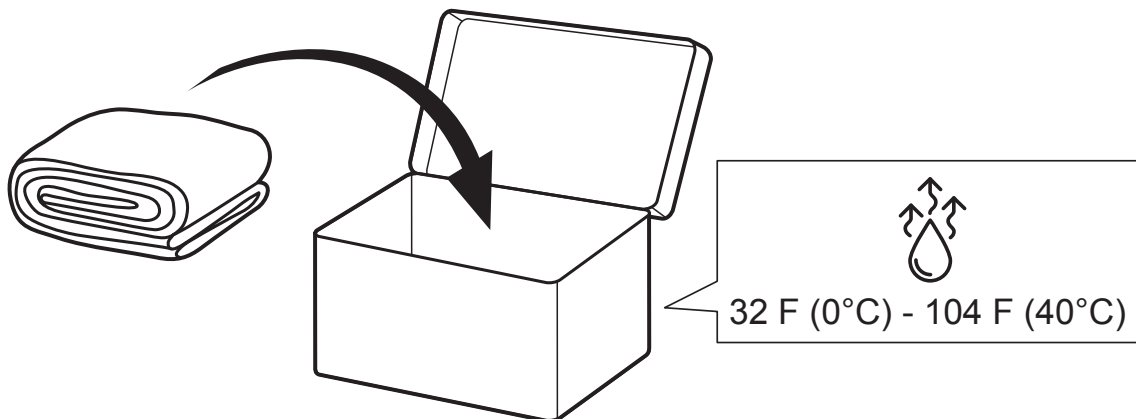

1.

2.

3a.

3b.

4.

5.

SUMMER WAVES™

			
	 +61 (3) 989 70 700  contact@SlumberTrek.com.au		 service.polygroupbg@gmail.com
	 +33 (0) 969 360 535  aide@polypool.fr  www.polygroupsummerwaves.eu		 +30 210 6831030  info@homeandcamp.gr
	 +49 (0) 621 845 5210  service@rms-gruppe.de		 sales@globalbrandscee.com
	 +31 (0) 88 002 06 55  service@poly-group.nl  www.poly-group.nl		 +40 726 473955  polygroupservice.ro@gmail.com
	 +39 (0) 332 730 083  info@globalfar.com		 +381 (0) 637 137 822  polygroupsrbija@gmail.com
	 +34 (0) 900 905 437  apoyo@polypool.es  www.polygroupsummerwaves.eu		 polygroup@maxtoys.dk
	 +44 (0) 330 090 4414  support@poly-group.co.uk		