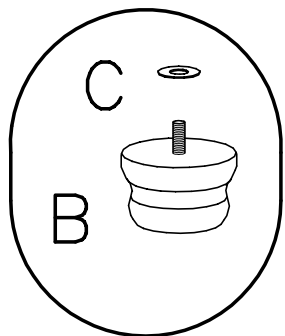

NEW CASTLE 2

- (D) Montageanleitung
- (NL) Handleiding voor de montage
- (TR) Montaj talimati
- (F) Notice de montage
- (CZ) Montážní návod
- (GB) Assembly instructions
- (HU) Szerelési útmutató
- (PL) Instrukcja montażu
- (RU) Инструкция по монтажу
- (IT) Istruzioni di montaggio
- (SK) Návod na montáž
- (RO) Instrucțiuni de montaj

x1

x4

x4