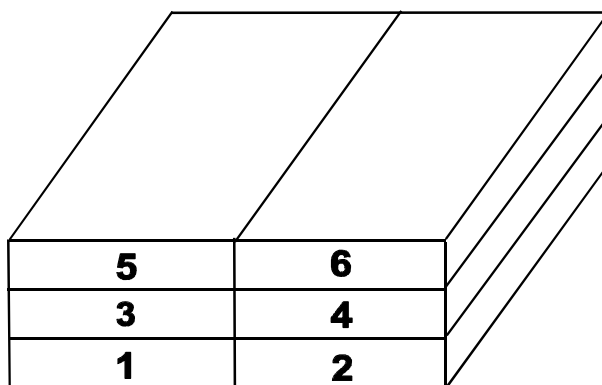

18258466

20160001

**Service • Dienstverlening • Serwis • Servis • Сервисная служба**

Name • Naam • Nazwa • İsim • Название
<b>Box-System Oregon</b>
Nr. • No. • Номер
<b>18258466</b>
Typ • Type • Тип • Тип
<b>Boxspring</b>
 <b>Beige, Hellblau, Anthrazit</b>

**Beschlagbeutel**

0  
10  
20  
30  
40  
50  
60  
70  
80  
90  
100  
110  
120  
130  
140  
150  
160  
170  
180  
190  
200

1.

2.

1.

2.

3.