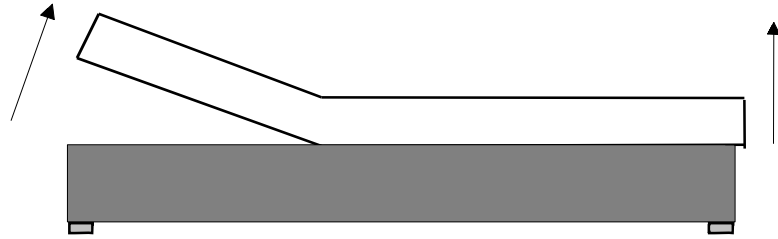

18258466

20160001

**Service • Dienstverlening • Serwis • Servis • Сервисная служба**

Name • Naam • Nazwa • İsim • Название
<b>Box-System Oregon</b>
Nr. • No. • Номер
<b>18258466</b>
Typ • Type • Тип • Тип
<b>Boxspring</b>
 <b>Beige, Hellblau, Anthrazit</b>

**Beschlagbeutel**

0  
10  
20  
30  
40  
50  
60  
70  
80  
90  
100  
110  
120  
130  
140  
150  
160  
170  
180  
190  
200

1.

2.

1.

2.

3.