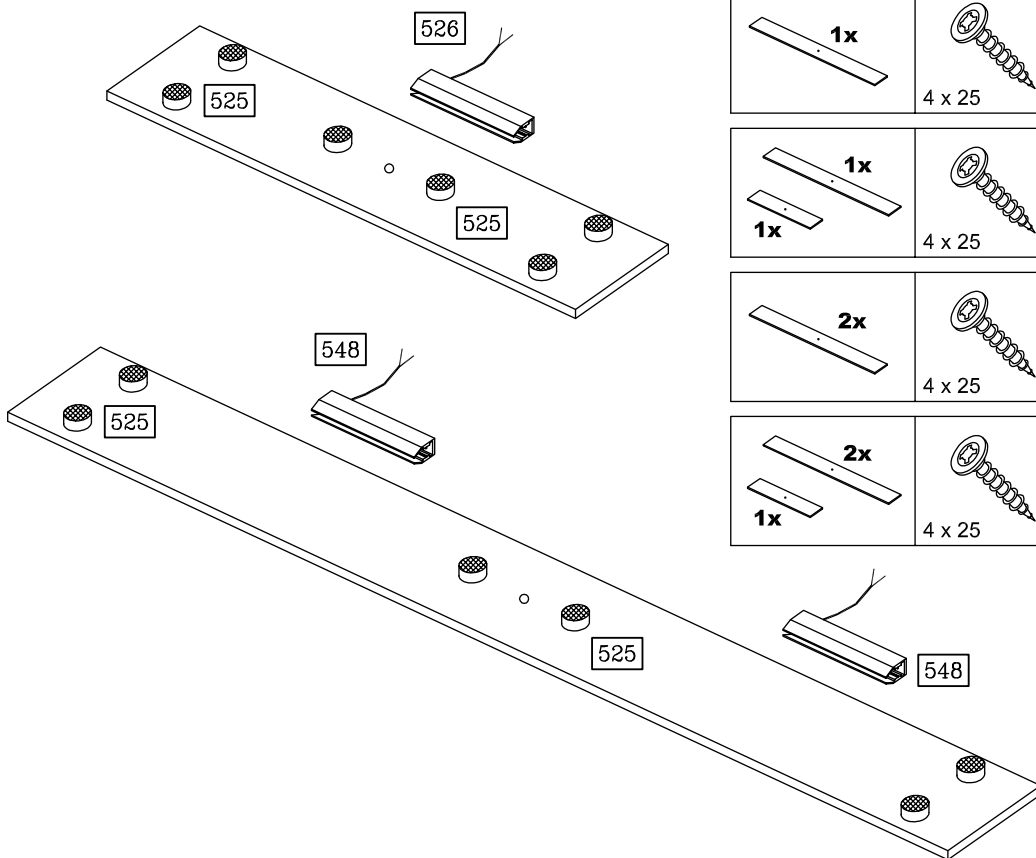

PL Instrukcja montaży

SK Návod na montáž

RO Instrucțiuni de montaj

RU ИНСТРУКЦИЯ ПО МОНТАЖУ

Art. Nr.

ZB150-LED-OK

LED -
Glaskranzleiste

SHOP

Art. Nr. ZB150-LED-OK

1

1x 	105 1x 	525 6x 	526 1x
1x 	105 1x 	525 6x 	548 1x
1x 	105 2x 	525 12x 	558 1x
2x 	105 2x 	525 12x 	559 1x
2x 	105 3x 	525 18x 	560 1x

2

3