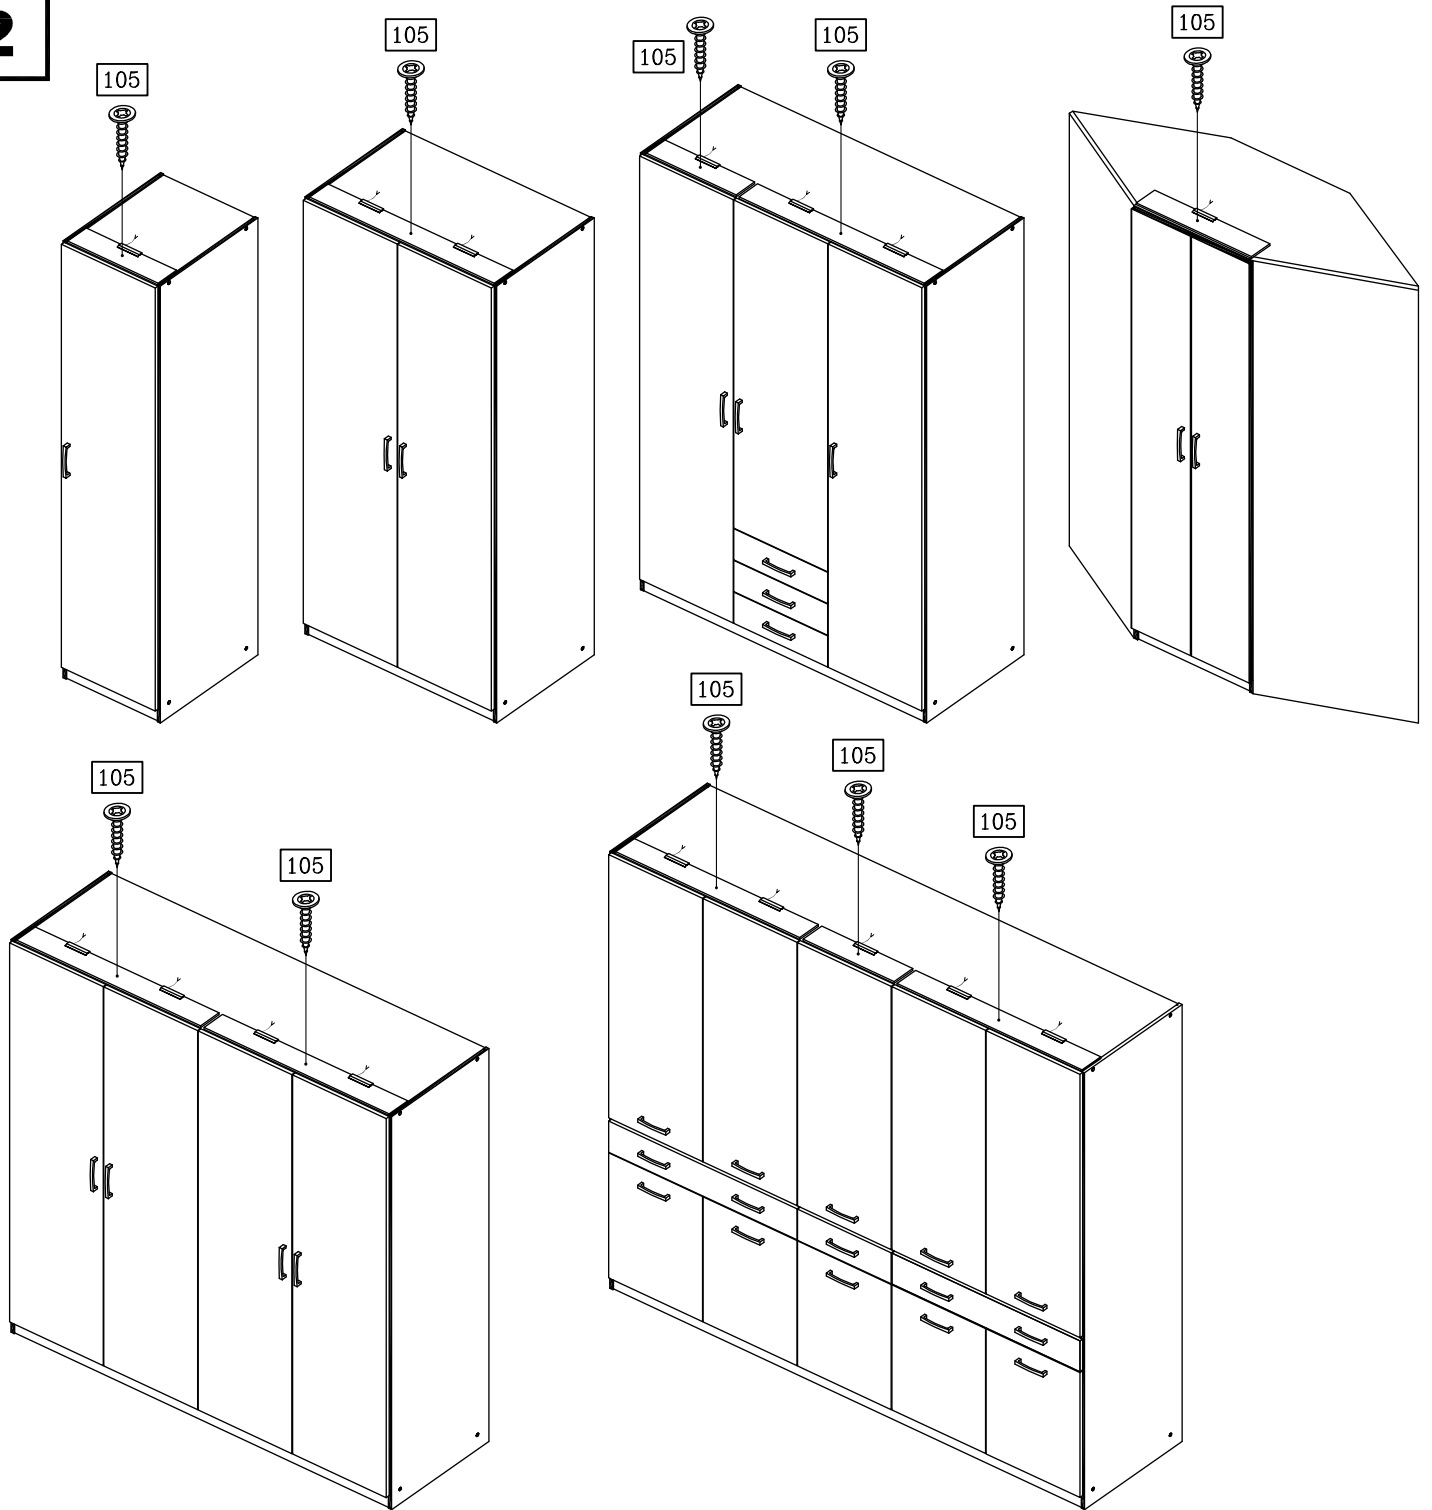

PL Instrukcja montaży

SK Návod na montáž

RO Instrucțiuni de montaj

RU ИНСТРУКЦИЯ ПО МОНТАЖУ

Art. Nr.

ZB150-LED-OK

LED -
Glaskranzleiste

SHOP

Art. Nr. ZB150-LED-OK

1

1x 	105 1x 	525 6x 	526 1x
1x 	105 1x 	525 6x 	548 1x
1x 	105 2x 	525 12x 	558 1x
2x 	105 2x 	525 12x 	559 1x
2x 	105 3x 	525 18x 	560 1x

2

3