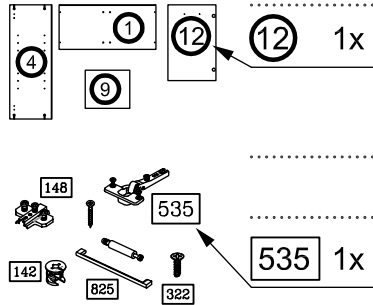

D Montageanleitung

F Notice de montage

NL Handleiding voor de montage

CZ Montážní návod

HU Szerelési útmutató

TR Montaj talimatı

GB Assembly instructions

I Istruzione di montaggio

PL Instrukcja montaży

SK Návod na montáž

RO Instrucțiuni de montaj

RU ИНСТРУКЦИЯ ПО МОНТАЖУ

Art. Nr.

ZB150-LED-OK

LED -
Glaskranzleiste

SHOP

Art. Nr. ZB150-LED-OK

1

1x 	105 1x 	525 6x 	526 1x
1x 	105 1x 	525 6x 	548 1x
1x 	105 2x 	525 12x 	558 1x
2x 	105 2x 	525 12x 	559 1x
2x 	105 3x 	525 18x 	560 1x

2

3