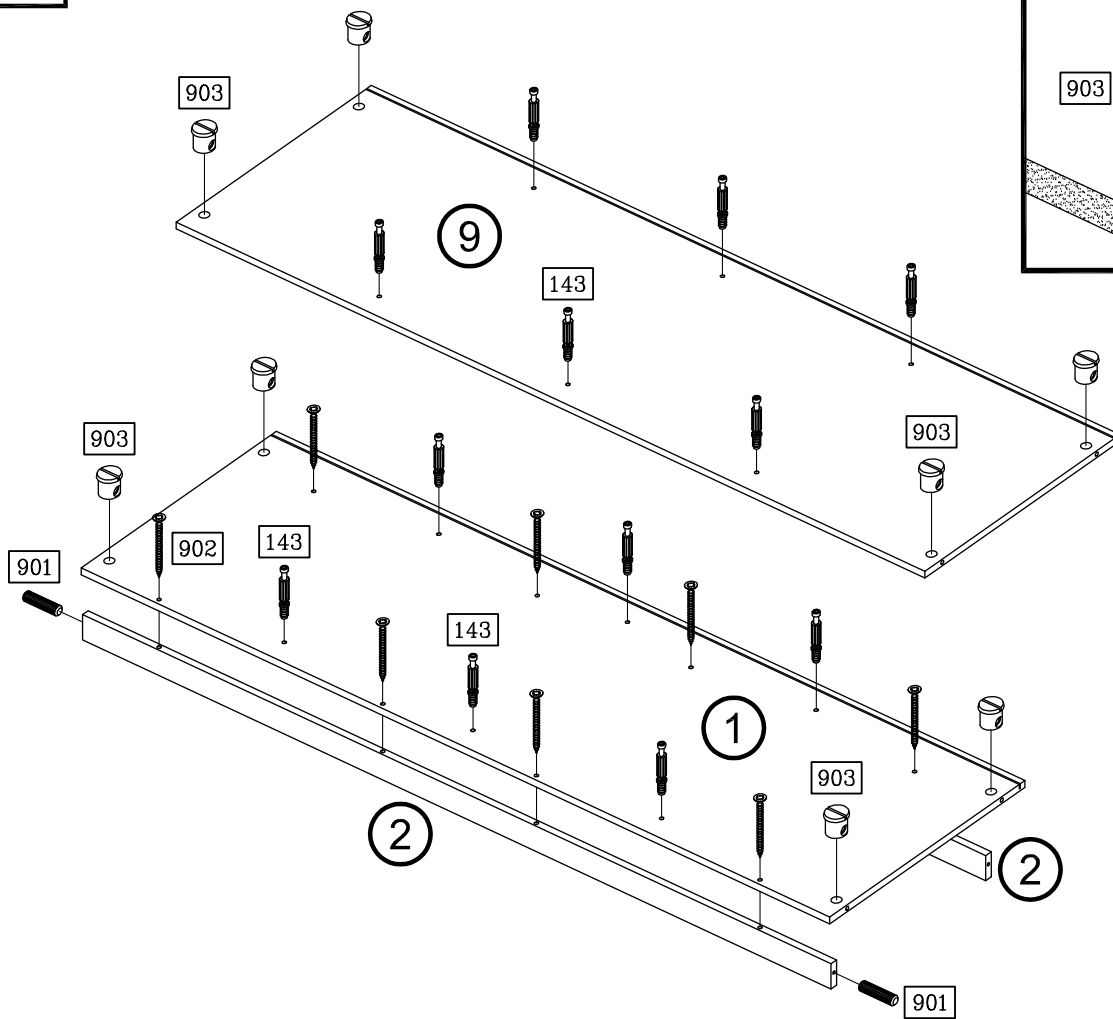

PL Instrukcja montaży

SK Návod na montáž

RO Instrucțiuni de montaj

RU ИНСТРУКЦИЯ ПО МОНТАЖУ

Art. Nr. 3643

Art. Nr. 3643

	62 4x		70 4x		132 8x
3,5 x 13		M4 x 9			
	142 12x		143 12x		155 14x
Ø 15 x 11,5		6 x 44			
	158 14x		222 8x		299 2x
		4,5 x 55		436 mm	
	901 2x		902 8x		
Ø 6 x 25		3,5 x 40			
	903 8x		905 8x		
		Ø 12 / 2,5			
	908 4x		916 40x		
	921 16x		927 16x		
		6,3 x 11			
	940 1x		990 8x		
15 g					

1

2

3643-1

2/6

4

5

6

7**8****9****10**

Art. Nr. ZB150-LED-OK

1

1x 	105 1x 	525 6x 	526 1x
1x 	105 1x 	525 6x 	548 1x
1x 	105 2x 	525 12x 	558 1x
2x 	105 2x 	525 12x 	559 1x
2x 	105 3x 	525 18x 	560 1x

2

3