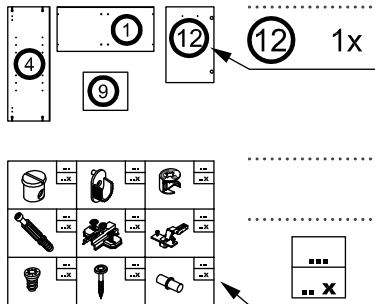

D Montageanleitung

F Notice de montage

NL Handleiding voor de montage

CZ Montážní návod

HU Szerelési útmutató

TR Montaj talimatı

GB Assembly instructions

I Istruzione di montaggio

PL Instrukcja montaży

SK Návod na montáž

RO Instrucțiuni de montaj

RU ИНСТРУКЦИЯ ПО МОНТАЖУ

Art. Nr. 3643

Art. Nr. 3643

	62 4x		70 4x		132 8x
3,5 x 13		M4 x 9			
	142 12x		143 12x		155 14x
Ø 15 x 11,5		6 x 44			
	158 14x		222 8x		299 2x
		4,5 x 55		436 mm	
	901 2x		902 8x		
Ø 6 x 25		3,5 x 40			
	903 8x		905 8x		
		Ø 12 / 2,5			
	908 4x		916 40x		
	921 16x		927 16x		
		6,3 x 11			
	940 1x		990 8x		
15 g					