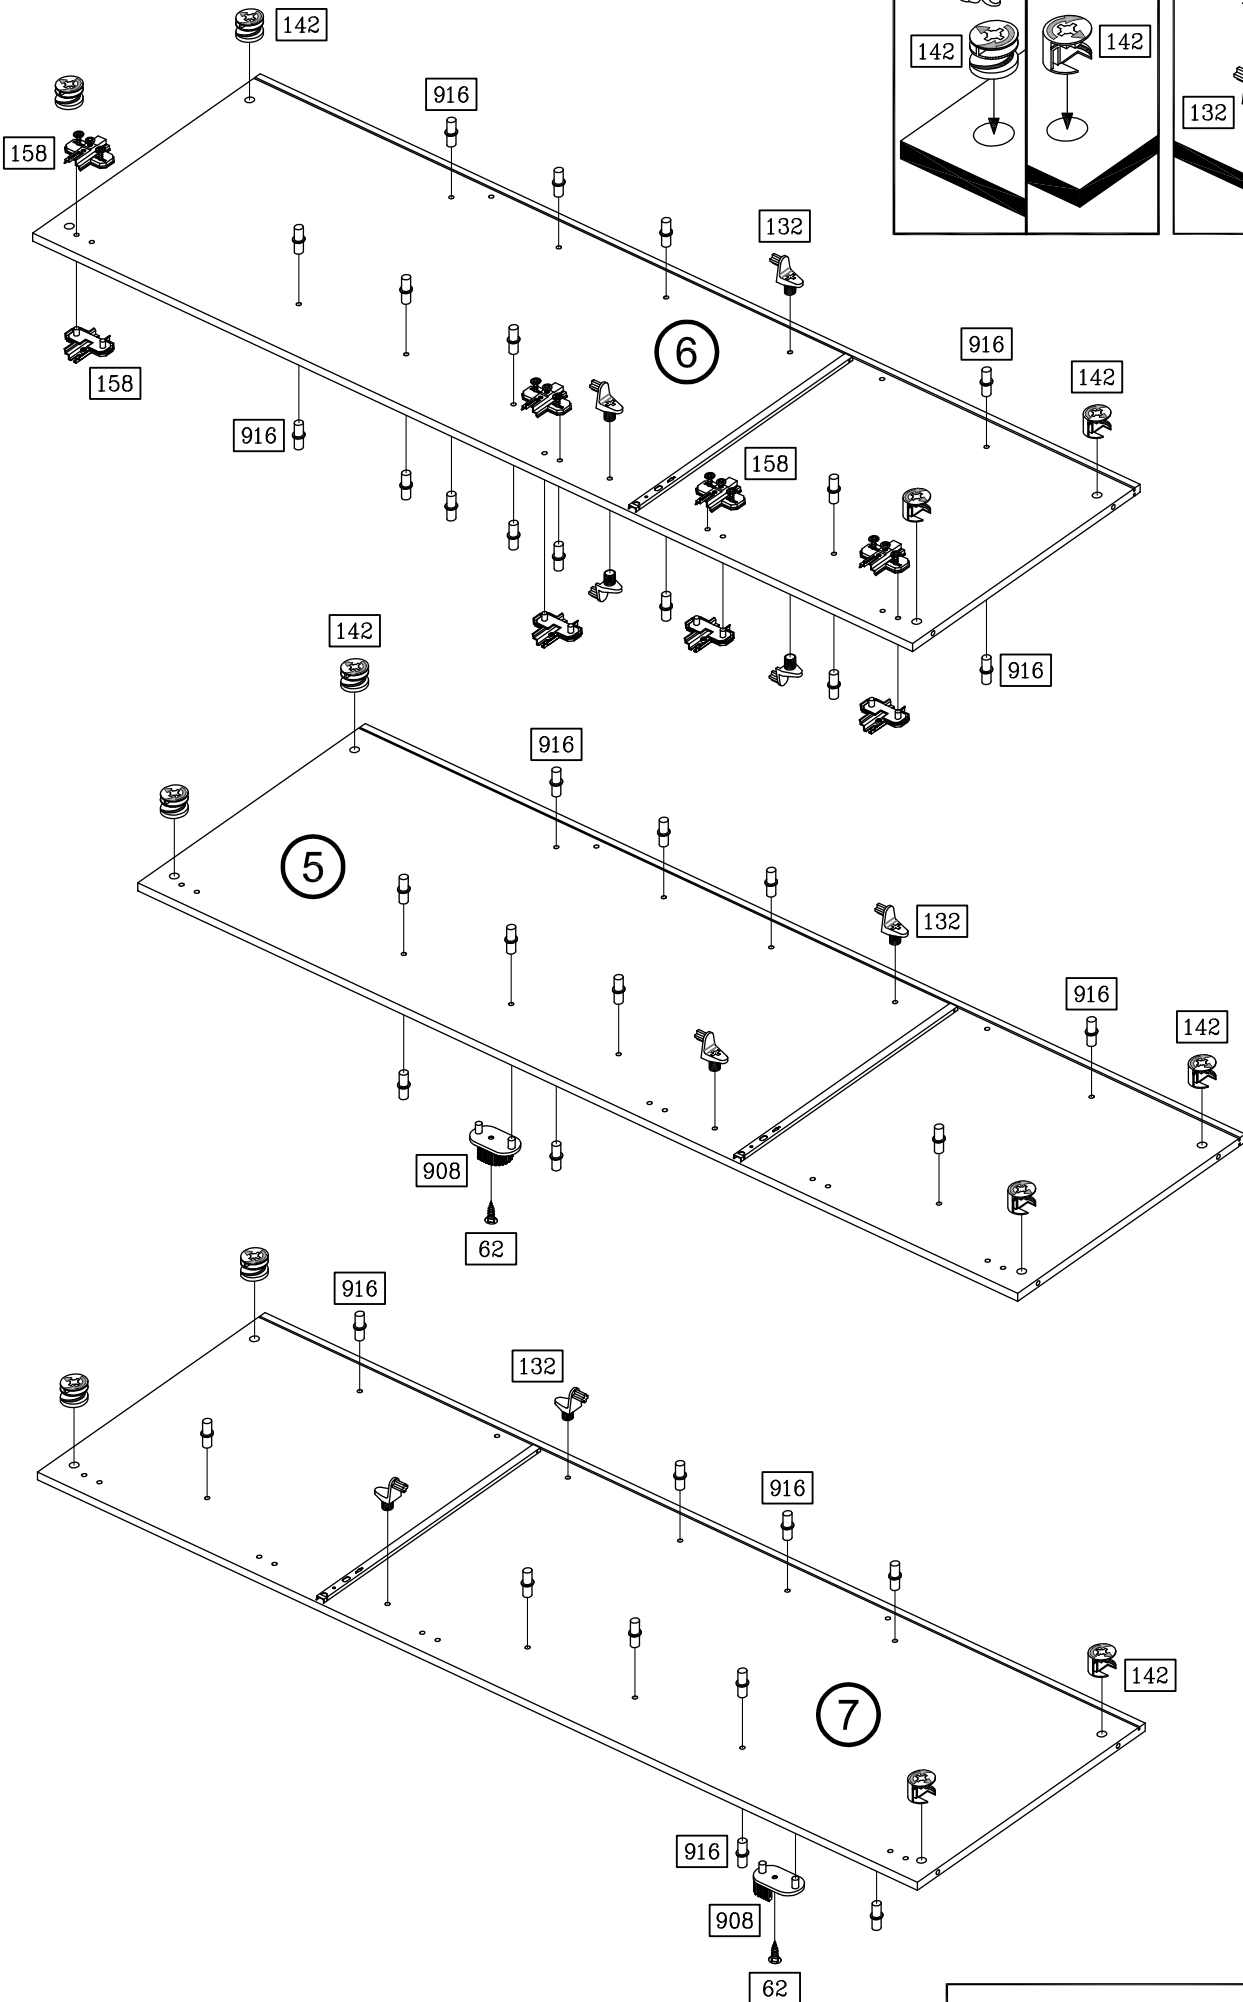

PL Instrukcja montaży

SK Návod na montáž

RO Instrucțiuni de montaj

RU ИНСТРУКЦИЯ ПО МОНТАЖУ

Art. Nr. 3643

Art. Nr. 3643

	62 4x		70 4x		132 8x
3,5 x 13		M4 x 9			
	142 12x		143 12x		155 14x
Ø 15 x 11,5		6 x 44			
	158 14x		222 8x		299 2x
		4,5 x 55		436 mm	
	901 2x		902 8x		
Ø 6 x 25		3,5 x 40			
	903 8x		905 8x		
		Ø 12 / 2,5			
	908 4x		916 40x		
	921 16x		927 16x		
		6,3 x 11			
	940 1x		990 8x		
15 g					

1

2

3643-1

2/6

4

5

6

7**8****9****10**

PL Instrukcja montaży

SK Návod na montáž

RO Instrucțiuni de montaj

RU ИНСТРУКЦИЯ ПО МОНТАЖУ

Art. Nr.

ZB150-LED-OK

LED -
Glaskranzleiste

SHOP

Art. Nr. ZB150-LED-OK

1

1x 	105 1x 	525 6x 	526 1x
1x 	105 1x 	525 6x 	548 1x
1x 	105 2x 	525 12x 	558 1x
2x 	105 2x 	525 12x 	559 1x
2x 	105 3x 	525 18x 	560 1x

2

3