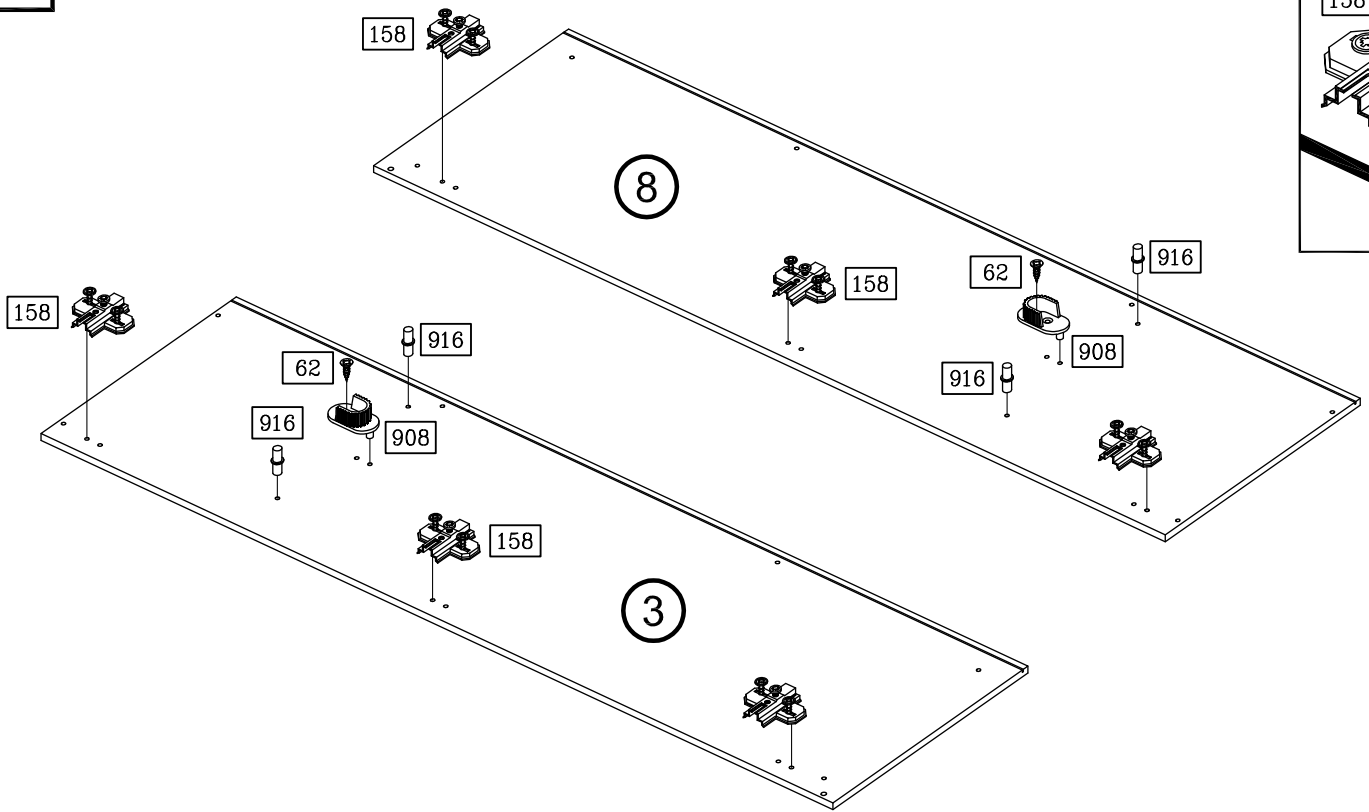

PL Instrukcja montaży

SK Návod na montáž

RO Instrucțiuni de montaj

RU ИНСТРУКЦИЯ ПО МОНТАЖУ

Art. Nr. 3643

Art. Nr. 3643

	62 4x		70 4x		132 8x
3,5 x 13		M4 x 9			
	142 12x		143 12x		155 14x
Ø 15 x 11,5		6 x 44			
	158 14x		222 8x		299 2x
		4,5 x 55		436 mm	
	901 2x		902 8x		
Ø 6 x 25		3,5 x 40			
	903 8x		905 8x		
		Ø 12 / 2,5			
	908 4x		916 40x		
	921 16x		927 16x		
		6,3 x 11			
	940 1x		990 8x		
15 g					

1

2

3643-1

2/6

4

5

6

7**8****9****10**

Art. Nr. ZB150-LED-OK

1

1x 	105 1x 	525 6x 	526 1x
1x 	105 1x 	525 6x 	548 1x
1x 	105 2x 	525 12x 	558 1x
2x 	105 2x 	525 12x 	559 1x
2x 	105 3x 	525 18x 	560 1x

2

3