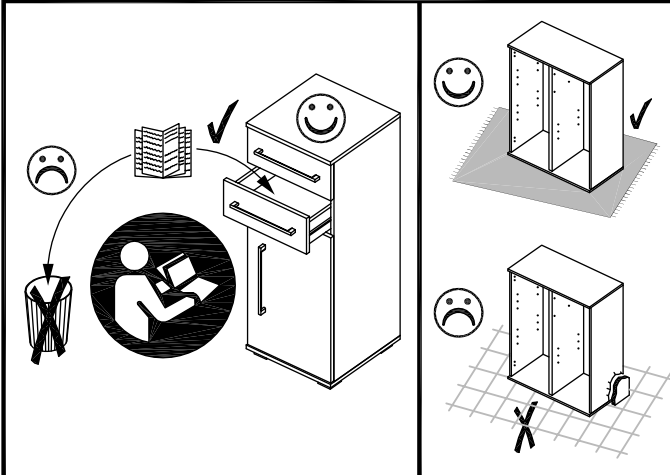

D Montageanleitung

F Notice de montage

NL Handleiding voor de montage

CZ Montážní návod

HU Szerelési útmutató

TR Montaj talimatı

GB Assembly instructions

I Istruzione di montaggio

PL Instrukcja montaży

SK Návod na montáž

RO Instrucțiuni de montaj

RU ИНСТРУКЦИЯ ПО МОНТАЖУ

Art. Nr.

ZB150-LED-OK

LED -
Glaskranzleiste

SHOP

Art. Nr. ZB150-LED-OK

1

1x 	105 1x 	525 6x 	526 1x
1x 	105 1x 	525 6x 	548 1x
1x 	105 2x 	525 12x 	558 1x
2x 	105 2x 	525 12x 	559 1x
2x 	105 3x 	525 18x 	560 1x