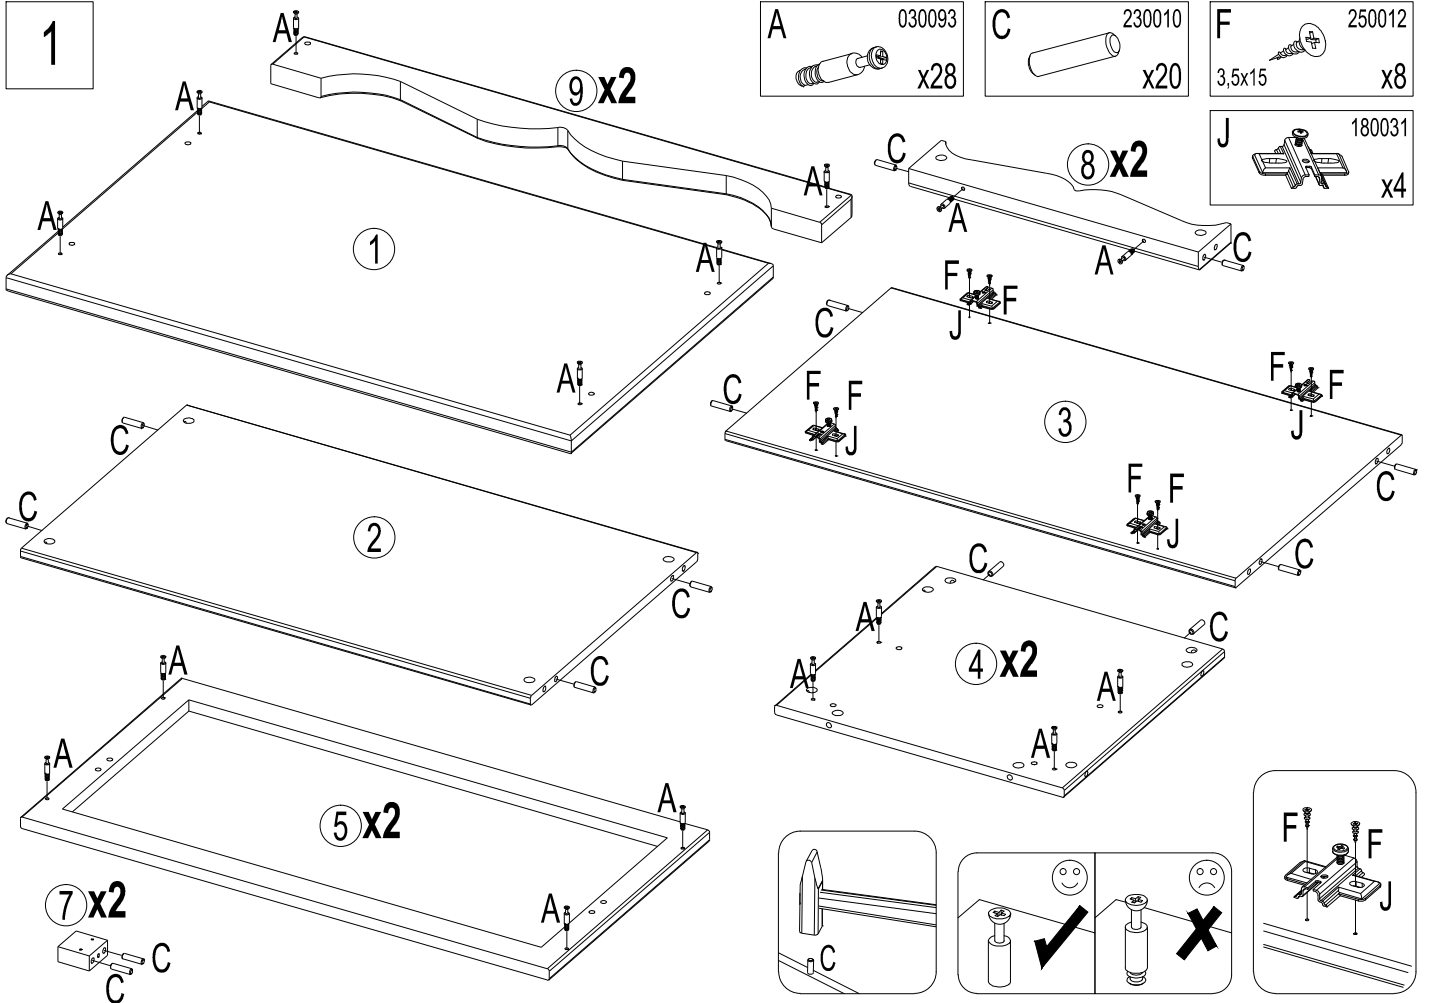

Art. Nr. 6027 2159; 9497 2863

LKZ 40947

- |           |                                    |           |                                |
|-----------|------------------------------------|-----------|--------------------------------|
| <b>D</b>  | <b>Montageanleitung</b>            | <b>GB</b> | <b>Assembly instructions</b>   |
| <b>FR</b> | <b>Notice de montage</b>           | <b>IT</b> | <b>Istruzioni di montaggio</b> |
| <b>NL</b> | <b>Handleiding voor de montage</b> | <b>PL</b> | <b>Instrukcja montażu</b>      |
| <b>CZ</b> | <b>Montážní návod</b>              | <b>SK</b> | <b>Návod na montáž</b>         |
| <b>HU</b> | <b>Szerelési útmutató</b>          | <b>RO</b> | <b>Instruktluni de montaj</b>  |
| <b>TR</b> | <b>Montaj talimatı</b>             | <b>RU</b> | <b>Инструкция по монтажу</b>   |

No	Size/MaB (mm)	Qty	✓	No	Size/MaB (mm)	Qty	✓
1	900x557x28	1		6	808x384x18	2	
2	812x461x15	1		7	50x50x24	2	
3	812x461x15	1		8	461x90x32	2	
4	442x461x15	2		9	877x90x32	2	
5	842x442x18	2		10			

1

2

3

4

B 030110  
x4

L 070017  
30x30 x4

5

B 030110  
x8

6

B 030110  
x8

7

B 030110  
x8

8