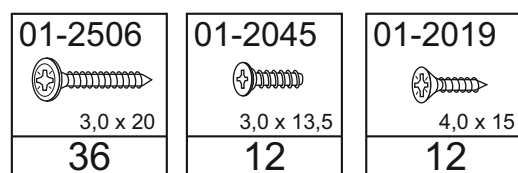

- | | |
|---|-------------------------------------|
| (D) Montageanleitung | (GB) Assembly instructions |
| (FR) Notice de montage | (IT) Istruzioni di montaggio |
| (NL) Handleiding voor de montage | (PL) Instrukcja montażu |
| (CZ) Montážní návod | (SK) Návod na montáž |
| (HU) Szerelési útmutató | (RO) Instrucțiuni de montare |
| (TR) Montaj talimati | (RU) инструкции по монтажу |