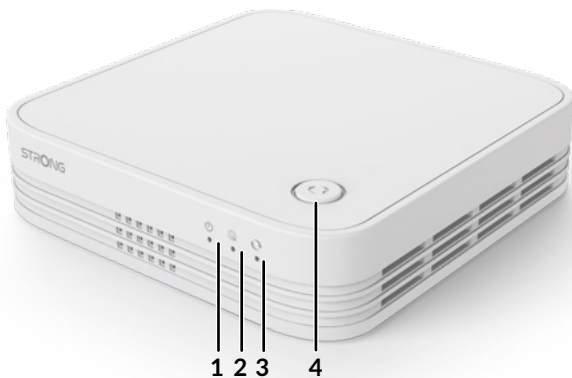

STRONG

ATRIA

WI-FI MESH HOME KIT 1200

1. Power LED
2. WAN LED
3. Pairing LED
4. Connect & Secure (WPS) button
5. 3x Gigabit LAN/WAN Ethernet ports
6. Reset-Taste
7. Netzteilanschluss

Wi-Fi

Frequenz	2,4 GHz und 5 GHz gleichzeitig
Standards	IEEE 802.11ac / n / g / b / a, IEEE 802.11d, IEEE 802.11h, IEEE 802.11e, IEEE 802.11i
Signalrate	5 GHz: Bis zu 867 Mbit / s 2,4 GHz: Bis zu 300 Mbit / s
Sicherheit	WPA™ / WPA-PSK™ und WPA2™ / WPA2-PSK™
Antenne	4 * Interne Antenne (3 dBi)
Sendeleistung Europa:	<20 dBm (2,4 GHz), <23 dBm (5 GHz)
Unterstützte Kanäle	5 GHz: 36, 40, 44, 48, 52, 56, 60, 64, 100, 104, 108, 112 2,4 GHz: 1, 2, 3, 4, 5, 6, 7, 8, 9, 10, 11, 12, 13

Hardware

Hauptchipsatz	RTL8197FS
Wi-Fi-Chipsatz	RTL8812FR für 5 GHz
Ethernet-Ports	3x 10/100 / 1000M WAN / LAN-Ports (Auto MDI / MDIX)
Button Connect & Secure	(WPS), Zurücksetzen LEDs Power, internet, Pairing
Stromversorgung	Externes Netzteil, 12 V / 1 A DC
Standards	IEEE 802.3, IEEE 802.3u, IEEE 802.3ab

Software

Grundlegendes	Netzwerk-DHCP, DNS, IGMP v1 / v2, NAT, IPV4 / V6, WDS, WPS, WMM Management Web-Benutzeroberfläche, Zeiteinstellungen, Konfigurationssicherung / -wiederherstellung, Firmware-Aktualisierung, Systemprotokoll Internetprotokoll IPv4 / V6 STRONG Mesh App Herunterladbare Android- und iOS-App zur Verwaltung des ATRIA Wi-Fi Mesh-Netzwerks

Features

Einfache MESH-Unterstützung	Automatisch organisiertes Netzwerk Automatische Konfiguration Nahtloses Roaming Auto MESH Routing Auto Healing (Redundanz und Failover) Intelligentes Roaming (Dynamische Verwaltung von Clients und Client Frequenzbändern)
Architektur mit mehreren Zugriffspunkten (bis zu 6x ATRIA Mesh Extender 1200)	
Nur ein Wi-Fi-Name im ganzen Haus (Konfigurationsfreigabe)	

Andere Spezifikationen

Zertifizierung	CE
Leistungsaufnahme pro Einheit	<8 W
Paketinhalt	2x Mesh Extender 1200 2x Netzteil (12 V / 1 A DC) 1x CAT5E-Ethernet-Kabel 1x Installationsanleitung, Garantiekarte
Systemanforderungen	Internetbrowser

Umgebung

Betriebstemperatur:	0 °C ~ + 45 °C.
Lagertemperatur:	-20 °C ~ + 70 °C.
Betriebsfeuchtigkeit:	10% ~ 90% nicht kondensierend
Lagerfeuchtigkeit:	10% ~ 90% nicht kondensierend
Abmessungen (BxTxH) pro Einheit	130 * 130 * 30 mm
Gewicht pro Einheit:	~ 220 g