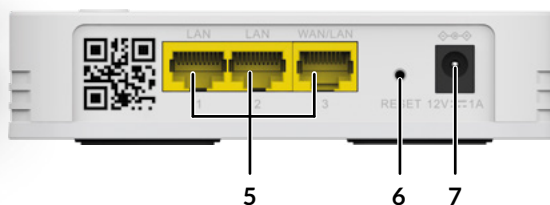

STRONG

ATRIA

WI-FI MESH HOME KIT 1200

1. Power LED
2. WAN LED
3. Pairing LED
4. Connect & Secure (WPS) button
5. 3x Gigabit LAN/WAN Ethernet ports
6. Reset-Taste
7. Netzteilanschluss

Wi-Fi

Frequenz	2,4 GHz und 5 GHz gleichzeitig
Standards	IEEE 802.11ac / n / g / b / a, IEEE 802.11d, IEEE 802.11h, IEEE 802.11e, IEEE 802.11i
Signalrate	5 GHz: Bis zu 867 Mbit / s 2,4 GHz: Bis zu 300 Mbit / s
Sicherheit	WPA™ / WPA-PSK™ und WPA2™ / WPA2-PSK™
Antenne	4 * Interne Antenne (3 dBi)
Sendeleistung Europa:	<20 dBm (2,4 GHz), <23 dBm (5 GHz)
Unterstützte Kanäle	5 GHz: 36, 40, 44, 48, 52, 56, 60, 64, 100, 104, 108, 112 2,4 GHz: 1, 2, 3, 4, 5, 6, 7, 8, 9, 10, 11, 12, 13

Hardware

Hauptchipsatz	RTL8197FS
Wi-Fi-Chipsatz	RTL8812FR für 5 GHz
Ethernet-Ports	3x 10/100 / 1000M WAN / LAN-Ports (Auto MDI / MDIX)
Button Connect & Secure	(WPS), Zurücksetzen LEDs Power, internet, Pairing
Stromversorgung	Externes Netzteil, 12 V / 1 A DC
Standards	IEEE 802.3, IEEE 802.3u, IEEE 802.3ab

Software

Grundlegendes	Netzwerk-DHCP, DNS, IGMP v1 / v2, NAT, IPV4 / V6, WDS, WPS, WMM Management Web-Benutzeroberfläche, Zeiteinstellungen, Konfigurationssicherung / -wiederherstellung, Firmware-Aktualisierung, Systemprotokoll Internetprotokoll IPv4 / V6 STRONG Mesh App Herunterladbare Android- und iOS-App zur Verwaltung des ATRIA Wi-Fi Mesh-Netzwerks

Features

Einfache MESH-Unterstützung	Automatisch organisiertes Netzwerk Automatische Konfiguration Nahtloses Roaming Auto MESH Routing Auto Healing (Redundanz und Failover) Intelligentes Roaming (Dynamische Verwaltung von Clients und Client Frequenzbändern)
Architektur mit mehreren Zugriffspunkten (bis zu 6x ATRIA Mesh Extender 1200)	
Nur ein Wi-Fi-Name im ganzen Haus (Konfigurationsfreigabe)	

Andere Spezifikationen

Zertifizierung	CE
Leistungsaufnahme pro Einheit	<8 W
Paketinhalt	2x Mesh Extender 1200 2x Netzteil (12 V / 1 A DC) 1x CAT5E-Ethernet-Kabel 1x Installationsanleitung, Garantiekarte
Systemanforderungen	Internetbrowser

Umgebung

Betriebstemperatur:	0 °C ~ + 45 °C.
Lagertemperatur:	-20 °C ~ + 70 °C.
Betriebsfeuchtigkeit:	10% ~ 90% nicht kondensierend
Lagerfeuchtigkeit:	10% ~ 90% nicht kondensierend
Abmessungen (BxTxH) pro Einheit	130 * 130 * 30 mm
Gewicht pro Einheit:	~ 220 g