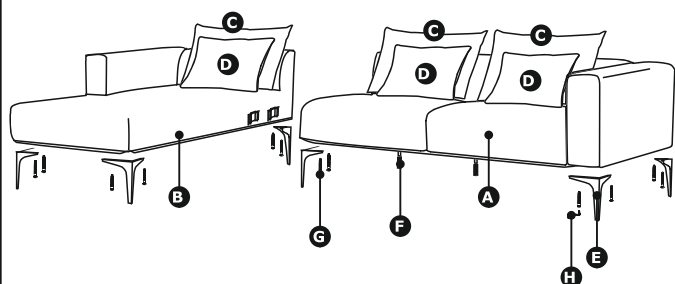

## Polsterecke links

20 min

- |                                  |                              |
|----------------------------------|------------------------------|
| (D) Montageanleitung             | (GB) Assembly instructions   |
| (FR) Notice de montage           | (IT) Istruzioni di montaggio |
| (NL) Handleiding voor de montage | (PL) Instrukcja montażu      |
| (CZ) Montážní návod              | (SK) Návod na montáž         |
| (HU) Szerelési útmutató          | (RO) Instrucțiuni de montaj  |
| (TR) Montaj talimatı             | (RU) Инструкция по монтажу   |

**1**

**2**

**3**

**4**

**5**