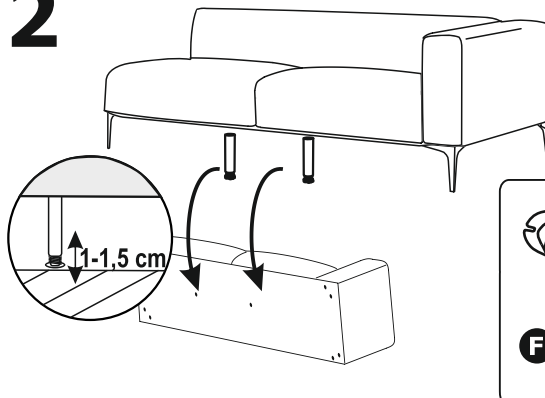

## Polsterecke links

20 min

- |                                  |                              |
|----------------------------------|------------------------------|
| (D) Montageanleitung             | (GB) Assembly instructions   |
| (FR) Notice de montage           | (IT) Istruzioni di montaggio |
| (NL) Handleiding voor de montage | (PL) Instrukcja montażu      |
| (CZ) Montážní návod              | (SK) Návod na montáž         |
| (HU) Szerelési útmutató          | (RO) Instrucțiuni de montaj  |
| (TR) Montaj talimatı             | (RU) Инструкция по монтажу   |

**1**

**2**

**3**

**4**

**5**