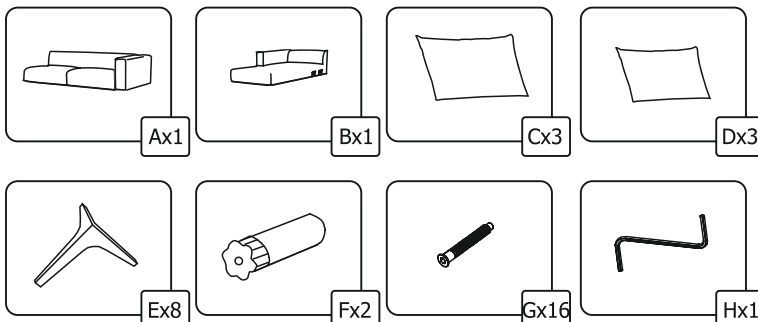

## Polsterecke links

20 min

- |                                  |                              |
|----------------------------------|------------------------------|
| (D) Montageanleitung             | (GB) Assembly instructions   |
| (FR) Notice de montage           | (IT) Istruzioni di montaggio |
| (NL) Handleiding voor de montage | (PL) Instrukcja montażu      |
| (CZ) Montážní návod              | (SK) Návod na montáž         |
| (HU) Szerelési útmutató          | (RO) Instrucțiuni de montaj  |
| (TR) Montaj talimatı             | (RU) Инструкция по монтажу   |