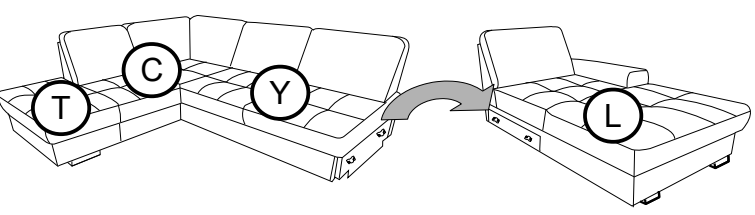

SANTORINI

8100/2500-0019-0037/8142  
8141/2500-0019-0037/8300

**B**

180612

- |           |  |           |   |
|-----------|--|-----------|---|
| <b>D</b>  | MONTAGEANLEITUNG<br>BEDIENUNGSANLEITUNG                | <b>GB</b> | ASSEMBLY INSTRUCTIONS<br>INSTRUCTION MANUAL         |
| <b>NL</b> | HANDLEIDING VOOR DE MONTAGE<br>GEBRUIKSAANWIJZING      | <b>PL</b> | INSTRUKCJA MONTAŻU<br>INSTRUKCJA OBSŁUGI            |
| <b>TR</b> | MONTAJ TALIMATI<br>KULLANIM KLAVUZU                    | <b>RU</b> | ИНСТРУКЦИЯ ПО МОНТАЖУ<br>ИНСТРУКЦИЯ ПО ЭКСПЛУАТАЦИИ |
| <b>RO</b> | INSTRUCȚIUNI DE INSTALARE<br>INSTRUCȚIUNI DE UTILIZARE | <b>IT</b> | ISTRUZIONI DI MONTAGGIO<br>MANUALE DI ISTRUZIONI    |
| <b>FR</b> | NOTICE DE MONTAGE<br>MANUEL INSTRUCTIONS               | <b>SK</b> | MONTÁŽNY NÁVOD<br>NÁVOD NA POUŽITIE                 |
| <b>HU</b> | KÖZGYŰLÉS UTASÍTÁSOK<br>KEZELÉSI UTASÍTÁS              | <b>CZ</b> | MONTÁŽNÍ NÁVOD<br>NÁVOD K POUŽITÍ                   |
| <b>SI</b> | NAVODILA ZA MONTAŽO<br>NAVODILA ZA UPORABO             | <b>PT</b> | INSTRUÇÕES DE MONTAGEM<br>MANUAL DO USUÁRIO         |
| <b>ES</b> | INSTRUCCIONES DE MONTAJE<br>MANUAL DEL USUARIO         | <b>HR</b> | UPUTE ZA MONTAŽU<br>UPUTE ZA UPOTREBU               |

L

R

3

4

5

6

7

5