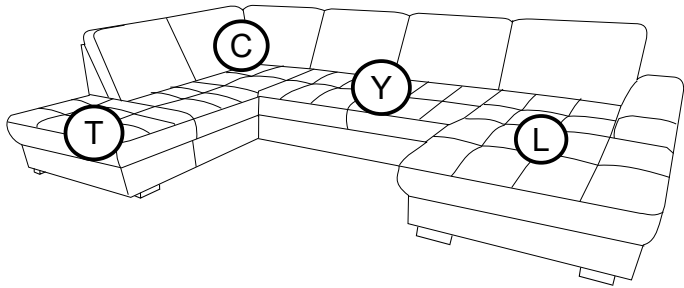

SANTORINI

8100/2500-0019-0037/8142  
8141/2500-0019-0037/8300

**B**

180612

- |           |  |           |   |
|-----------|--|-----------|---|
| <b>D</b>  | MONTAGEANLEITUNG<br>BEDIENUNGSANLEITUNG                | <b>GB</b> | ASSEMBLY INSTRUCTIONS<br>INSTRUCTION MANUAL         |
| <b>NL</b> | HANDLEIDING VOOR DE MONTAGE<br>GEBRUIKSAANWIJZING      | <b>PL</b> | INSTRUKCJA MONTAŻU<br>INSTRUKCJA OBSŁUGI            |
| <b>TR</b> | MONTAJ TALIMATI<br>KULLANIM KLAVUZU                    | <b>RU</b> | ИНСТРУКЦИЯ ПО МОНТАЖУ<br>ИНСТРУКЦИЯ ПО ЭКСПЛУАТАЦИИ |
| <b>RO</b> | INSTRUCȚIUNI DE INSTALARE<br>INSTRUCȚIUNI DE UTILIZARE | <b>IT</b> | ISTRUZIONI DI MONTAGGIO<br>MANUALE DI ISTRUZIONI    |
| <b>FR</b> | NOTICE DE MONTAGE<br>MANUEL INSTRUCTIONS               | <b>SK</b> | MONTÁŽNY NÁVOD<br>NÁVOD NA POUŽITIE                 |
| <b>HU</b> | KÖZGYŰLÉS UTASÍTÁSOK<br>KEZELÉSI UTASÍTÁS              | <b>CZ</b> | MONTÁŽNÍ NÁVOD<br>NÁVOD K POUŽITÍ                   |
| <b>SI</b> | NAVODILA ZA MONTAŽO<br>NAVODILA ZA UPORABO             | <b>PT</b> | INSTRUÇÕES DE MONTAGEM<br>MANUAL DO USUÁRIO         |
| <b>ES</b> | INSTRUCCIONES DE MONTAJE<br>MANUAL DEL USUARIO         | <b>HR</b> | UPUTE ZA MONTAŽU<br>UPUTE ZA UPOTREBU               |

L

R

3

4

5

6

7

5